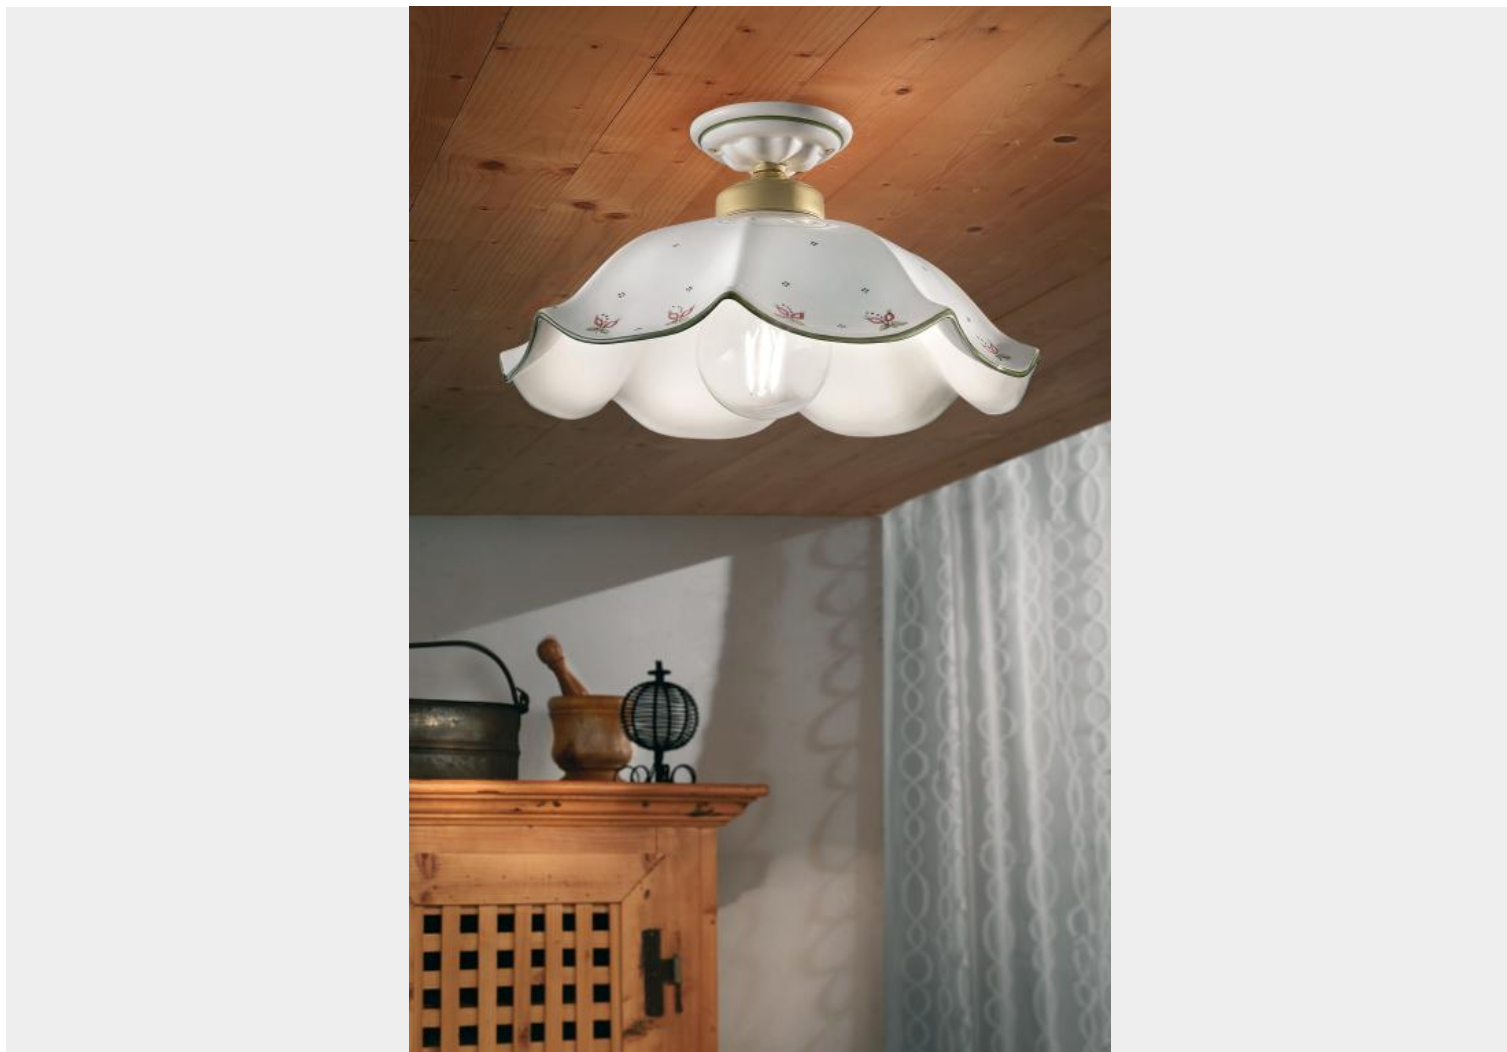

FERROLUCE CLASSIC BELLUNO PLAFONIERA 1 LUCE C065

~~€ 285,00~~ Il prezzo originale era:
€ 285,00. € 259,00 Il prezzo attuale è: **€ 259,00.**

Ferroluce Classic Belluno plafoniera 1 luce C065 , diffusore in ceramica lucida bianca con decoro 33 SOO (filo verde marcio) e particolari in metallo ottone satinato (OS).

Una deliziosa plafoniera che ricorda il calore del focolare domestico. Consigliata in in ambienti

dal soffitto non molto alto, cucine, soggiorno ma anche nelle zone di passaggio, come ingressi e corridoi.

Il tratto distintivo della collezione Belluno è il bordo ondulato dei diffusore che da un tocco di eleganza e di romanticismo. Ogni pezzo della collezione è dipinto a mano da abili artigiani. La serie è composta da sospensioni e plafoniere di varie dimensioni

RU - Ruggine
Rust-Brown

DESCRIZIONE PRODOTTO

Ferroluce Classic Belluno plafoniera 1 luce C065 , diffusore in ceramica lucida bianca con decoro 33 SOO (filo verde marcio) e particolari in metallo ottone satinato (OS).