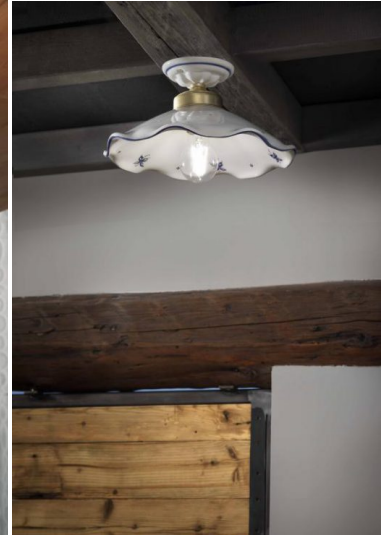

Il tratto distintivo della collezione Belluno è il bordo ondulato dei diffusore che da un tocco di eleganza e di romanticismo. Ogni pezzo della collezione è dipinto a mano da abili artigiani. La serie è composta da sospensioni e plafoniere di varie dimensioni

RU - Ruggine
Rust-Brown

DESCRIZIONE PRODOTTO

Ferroluce Classic Belluno plafoniera 1 luce C065 , diffusore in ceramica lucida bianca con decoro 33 SOO (filo verde marcio) e particolari in metallo ottone satinato (OS).

Invia

TI POTREBBERO INTERESSARE

[**Ferroluce Classic
Belluno sospensione
1 luce C063**](#)

[**Ferroluce Classic
Belluno sospensione
1 luce C064**](#)

[**Ferroluce Classic
Belluno plafoniera 1
luce C065**](#)