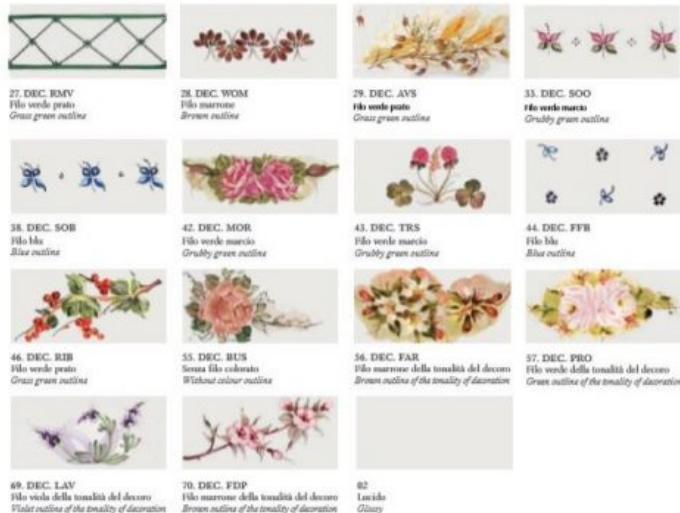

DESCRIZIONE PRODOTTO

Ferroluce Classic Belluno plafoniera 1 luce C065 , diffusore in ceramica lucida bianca con decoro 33 SOO (filo verde marcio) e particolari in metallo ottone satinato (OS).

Una deliziosa plafoniera che ricorda il calore del focolare domestico. Consigliata in ambienti dal soffitto non molto alto, cucine, soggiorno ma anche nelle zone di passaggio, come ingressi e corridoi.

Il tratto distintivo della collezione Belluno è il bordo ondulato dei diffusore che da un tocco di eleganza e di romanticismo. Ogni pezzo della collezione è dipinto a mano da abili artigiani. La serie è composta da sospensioni e plafoniere di varie dimensioni

Finiture disponibili per le montature : AG (argento), BI (bianco) , BA (Bianco sfumato argento), BO (Bianco sfumato oro), NE (nero), NA (Nero sfumato argento), NO (nero sfumato oro), NR (Nero sfumato rame) OB (ottone brunito), OS (ottone satinato) , RU (Ruggine), VO (verde sfumato oro), NS (nikel satinato) , CR (cromo)

I diffusori in ceramica sono disponibili in tanti decori :

Decorazioni ceramica *Ceramic decorations*