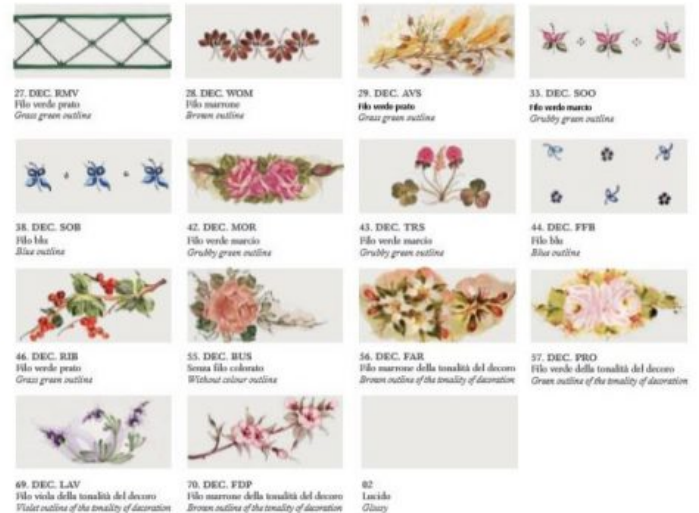

DESCRIZIONE PRODOTTO

Sospensione 1 luce con diffusore in ceramica decoro 08.DEC.LOB, e particolari in metallo nero sfumato argento (NA). L'altezza della sospensione può essere regolata grazie alla catena.

Dalla linea semplice, questa lampada a sospensione è perfetta in un ambiente arredato in stile rustico, per illuminare un tavolo, una penisola di una cucina ed anche un piccolo ambiente.

Asti è sicuramente una collezione dalle linee essenziali che rievocano le forme del passato, Ogni pezzo della collezione è dipinto a mano da abili artigiani.

Una serie è composta da sospensioni, bilancieri, applique, lumetti e plafoniere.

Finiture disponibili per le montature : AG (argento), BI (bianco) , BA (Bianco sfumato argento), BO (Bianco sfumato oro), NE (nero), NA (Nero sfumato argento), NO (nero sfumato oro), NR (Nero sfumato rame) , OS (ottone satinato) , RU (Ruggine), VO (verde sfumato oro)

I diffusori in ceramica sono disponibili in tanti decori :

Decori ceramica *Ceramic decorations*

Vi preghiamo di specificare nella nota del cliente le finiture scelte.