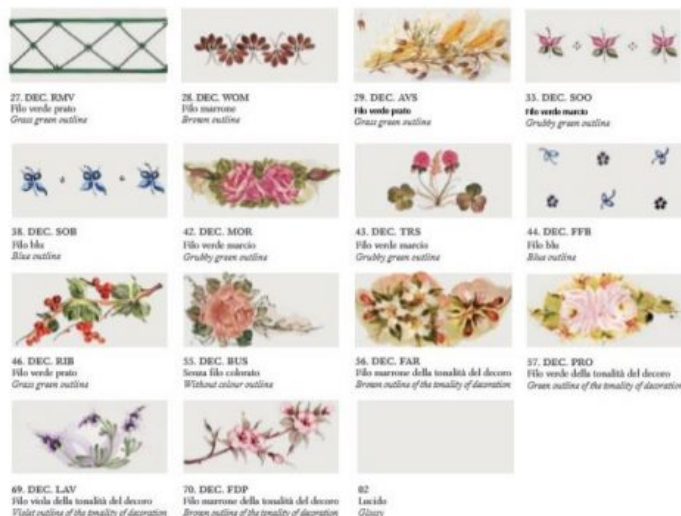

Decori ceramica Ceramic decorations