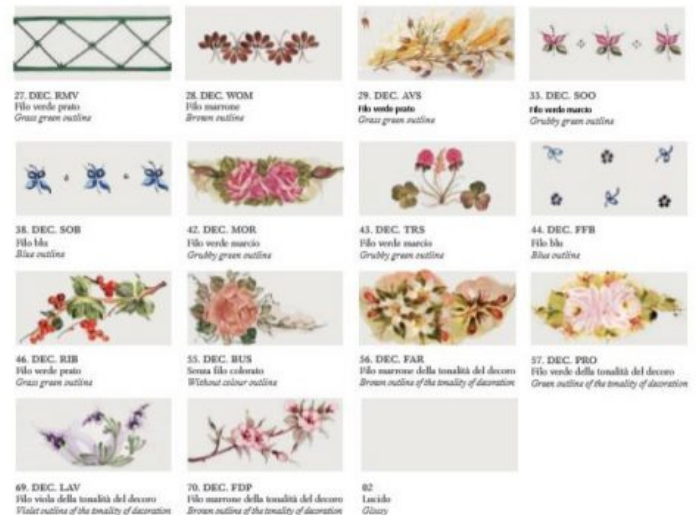

DESCRIZIONE PRODOTTO

Ferroluce Classic Asti sospensione 1 luce C101 con diffusore in ceramica lucida bianca. I particolari in metallo sono in ottone satinato (OS) IL saliscendi consente di regolare l'altezza in base alle proprie esigenze. Il diametro della sospensione è di cm.42 . E' disponibile anche il diametro 31 cm (C100)

Una lampada a sospensione dal sapore romantico grazie al saliscendi che dona un tocco di originalità e che richiama la semplicità del passato. E' perfetta per illuminare ed arredare un ambiente in stile country dai colori chiari , per avere una luce diretta su un tavolo o una penisola

Asti è sicuramente una collezione dalle linee essenziali che rievocano le forme del passato, Ogni pezzo della collezione è dipinto a mano da abili artigiani.

Una serie è composta da sospensioni, bilancieri, applique, lumetti e plafoniere.

Finiture disponibili per le montature : AG (argento), BI (bianco) , BA (Bianco sfumato argento), BO (Bianco sfumato oro), NE (nero), NA (Nero sfumato argento), NO (nero sfumato oro), NR (Nero sfumato rame) , OS (ottone satinato) , RU (Ruggine), VO (verde sfumato oro)

I diffusori in ceramica sono disponibili in tanti decori :

Decorazioni ceramica Ceramic decorations