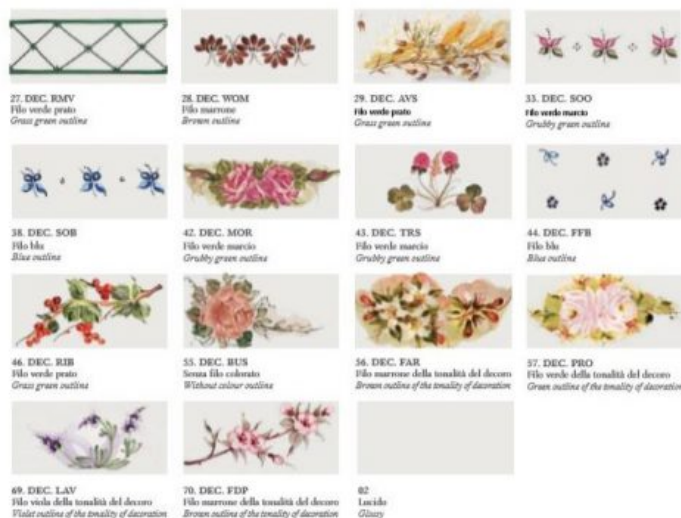

DESCRIZIONE PRODOTTO

Ferroluce Classic Asti sospensione 1 luce C101 con diffusore in ceramica lucida bianca. I particolari in metallo sono in ottone satinato (OS) IL saliscendi consente di regolare l'altezza in base alle proprie esigenze. Il diametro della sospensione è di cm.42 . E' disponibile anche il diametro 31 cm (C100)

Una lampada a sospensione dal sapore romantico grazie al saliscendi che dona un tocco di originalità e che richiama la semplicità del passato. E' perfetta per illuminare ed arredare un ambiente in stile country dai colori chiari , per avere una luce diretta su un tavolo o una penisola

Asti è sicuramente una collezione dalle linee essenziali che rievocano le forme del passato, Ogni pezzo della collezione è dipinto a mano da abili artigiani.

Una serie è composta da sospensioni, bilancieri, applique, lumetti e plafoniere.

Finiture disponibili per le montature : AG (argento), BI (bianco) , BA (Bianco sfumato argento), BO (Bianco sfumato oro), NE (nero), NA (Nero sfumato argento), NO (nero sfumato oro), NR (Nero sfumato rame) , OS (ottone satinato) , RU (Ruggine), VO (verde sfumato oro)

I diffusori in ceramica sono disponibili in tanti decori :

Decorazioni ceramica Ceramic decorations