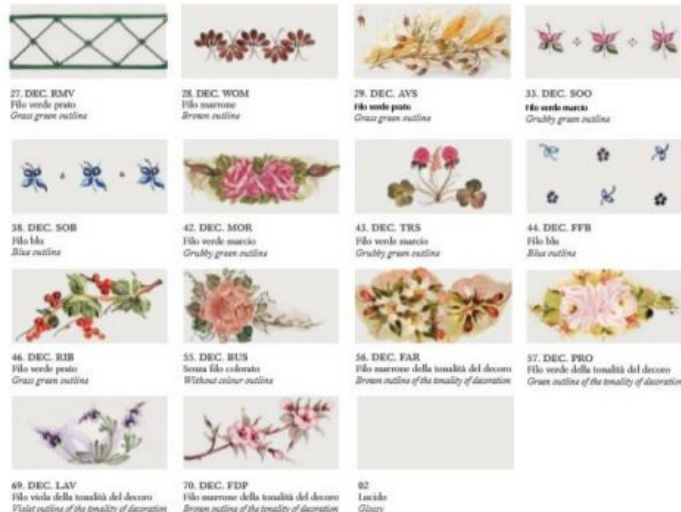

(NE). I particolari in metallo sono neri (NE). Il cavo nero intrecciato consente di regolare l'altezza in base alle proprie esigenze.

Sono disponibili due diametri: diametro 31 cm (C099) e diametro 42 cm (C102)

Una lampada a sospensione che si adatta certamente in un ambiente arredato in stile country . E' perfetta per avere una luce diretta su un tavolo o su un piano da lavoro in cucina, ma anche per illuminare un ambiente di medie dimensioni

Asti è sicuramente una collezione dalle linee essenziali che rievocano le forme del passato, Ogni pezzo della collezione è dipinto a mano da abili artigiani.

Una serie è composta da sospensioni, bilancieri, applique, lumetti e plafoniere.

Finiture disponibili per le montature : AG (argento), BI (bianco) , BA (Bianco sfumato argento), BO (Bianco sfumato oro), NE (nero), NA (Nero sfumato argento), NO (nero sfumato oro), NR (Nero sfumato rame) , OS (ottone satinato) , RU (Ruggine), VO (verde sfumato oro)

I diffusori in ceramica sono disponibili in tanti decori :

Decor ceramic Ceramic decorations