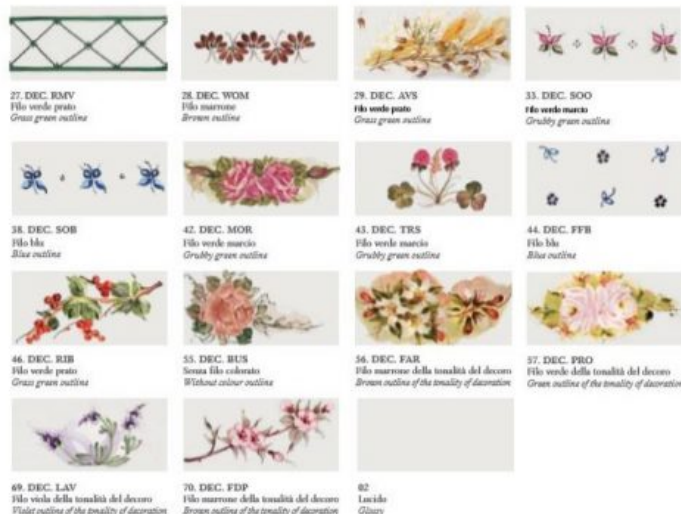

Decori ceramica *Ceramic decorations*

Vi preghiamo di specificare nella nota del cliente le finiture scelte.

Per informazioni contattateci : info@lucillaplace.it