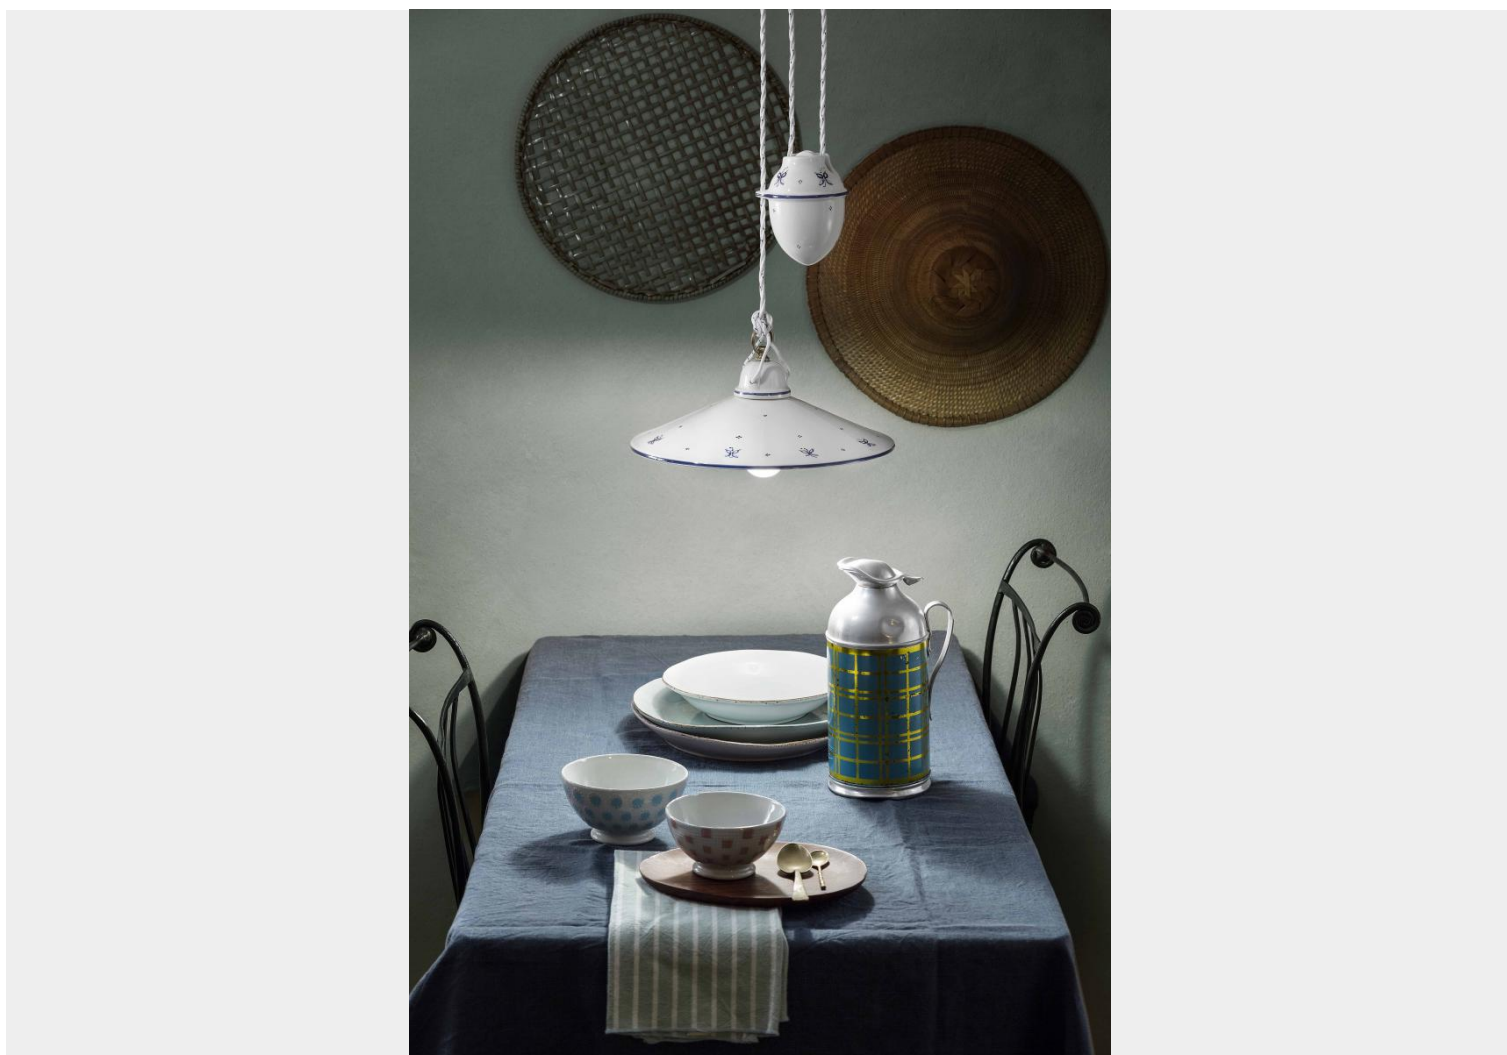

FERROLUCE CLASSIC ASTI SOSPENSIONE 1 LUCE C056

~~€ 434,00~~ Il prezzo originale era:
€ 434,00. € 394,00 Il prezzo attuale è: **€ 394,00.**

Sospensione 1 luce , diffusore in ceramica con decoro 38.DEC.SOB, particolari in metallo in ottone satinato (OS). Il saliscendi permette di regolare l'altezza della lampada a sospensione, secondo le proprie esigenze. Il diametro del diffusore di cm.35, è disponibile il diametro più piccolo cm.30 (C055)

Una lampada a sospensione semplice, adatta per avere una luce diretta su un piano da lavoro ,
su una penisola o per illuminare una stanza di piccole dimensioni.

Asti è una collezione dalle linee essenziali che rievocano le forme del passato, Ogni pezzo della
collezione è dipinto a mano da abili artigiani.

GALLERIA IMMAGINI

VO - Verde sfumato oro
Green gold

AG - Argento
Silver

NO - Nero sfumato oro
Black gold

RU - Ruggine
Rust-Brown

DESCRIZIONE PRODOTTO

Sospensione 1 luce , diffusore in ceramica con decoro 38.DEC.SOB, particolari in metallo in ottone satinato (OS). Il saliscendi permette di regolare l'altezza della lampada a sospensione, secondo le proprie esigenze. Il diametro del diffusore di cm.35, è disponibile il diametro più piccolo cm.30 (C055)