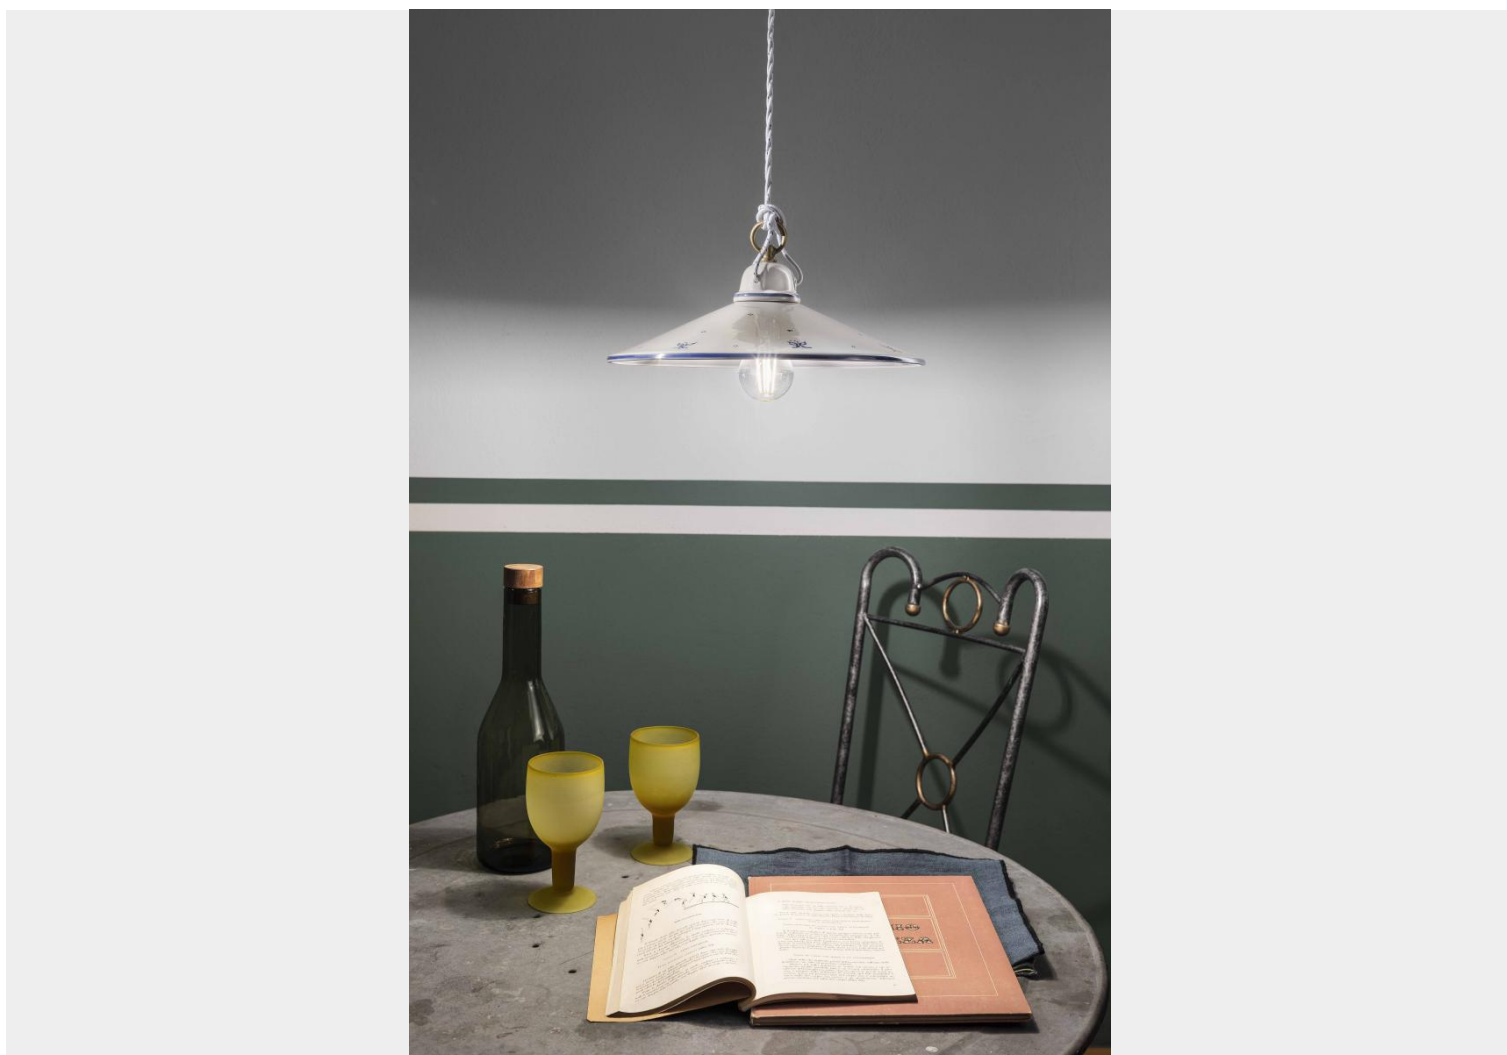

FERROLUCE CLASSIC- ASTI - SOSPENSIONE 1 LUCE - C054

~~€ 270,00~~ Il prezzo originale era:
€ 270,00. € 246,00 Il prezzo attuale è: **€ 246,00.**

Sospensione 1 luce , diffusore in ceramica con decoro 38.DEC.SOB, particolari in metallo in ottone satinato (OS). Il cavo intrecciato permette di regolare l'altezza della sospensione, adattandola alle proprie esigenze. Il diametro del diffusore è di cm.35, sono disponibili altri diametri: 20, 30 cm.

Semplice ed elegante questa lampada a sospensione è consigliata per avere una luce diretta su un tavolo da pranzo, un piano da lavoro, su una penisola o anche per illuminare una stanza di medie dimensioni.

GALLERIA IMMAGINI

VO - Verde sfumato oro
Green gold

AG - Argento
Silver

NO - Nero sfumato oro
Black gold

RU - Ruggine
Rust-Brown

DESCRIZIONE PRODOTTO

Sospensione 1 luce , diffusore in ceramica con decoro 38.DEC.SOB, particolari in metallo in ottone satinato (OS). Il cavo intrecciato permette di regolare l'altezza della sospensione, adattandola alle proprie esigenze. Il diametro del diffusore è di cm.35, sono disponibili altri diametri: 20, 30 cm.

Semplice ed elegante questa lampada a sospensione è consigliata per avere una luce diretta su un tavolo da pranzo, un piano da lavoro , su una penisola o anche per illuminare una stanza di medie dimensioni.