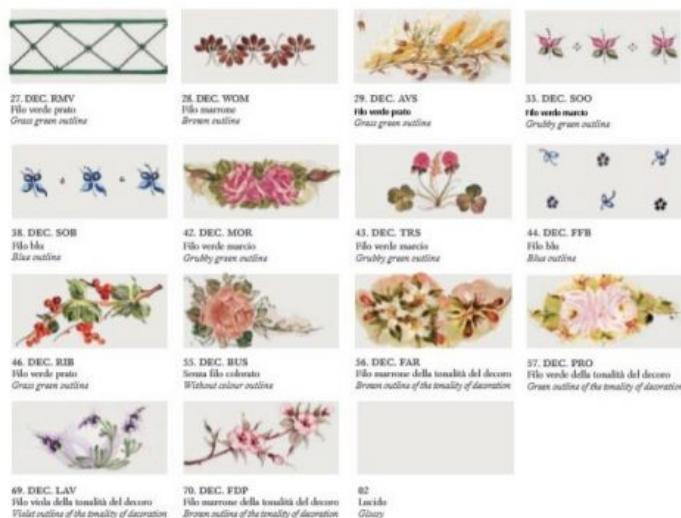

DESCRIZIONE PRODOTTO

Sospensione 1 luce , diffusore in ceramica con decoro 38.DEC.SOB, particolari in metallo in ottone satinato (OS). Il cavo intrecciato permette di regolare l'altezza della sospensione, adattandola alle proprie esigenze. Il diametro del diffusore è di cm.35, sono disponibili altri diametri: 20, 30 cm.

Semplice ed elegante questa lampada a sospensione è consigliata per avere una luce diretta su un tavolo da pranzo, un piano da lavoro , su una penisola o anche per illuminare una stanza di medie dimensioni.

Asti è una collezione dalle linee essenziali che rievocano le forme del passato, Ogni pezzo della collezione è dipinto a mano da abili artigiani.

La serie è composta da sospensioni, bilancieri, applique e plafoniere.

Finiture disponibili per le montature : AG (argento), BI (bianco) , BA (Bianco sfumato argento), BO (Bianco sfumato oro), NE (nero), NA (Nero sfumato argento), NO (nero sfumato oro), NR (Nero sfumato rame) , OS (ottone satinato) , RU (Ruggine), VO (verde sfumato oro)

I diffusori in ceramica sono disponibili in tanti decori :

Decorazioni ceramiche Ceramic decorations