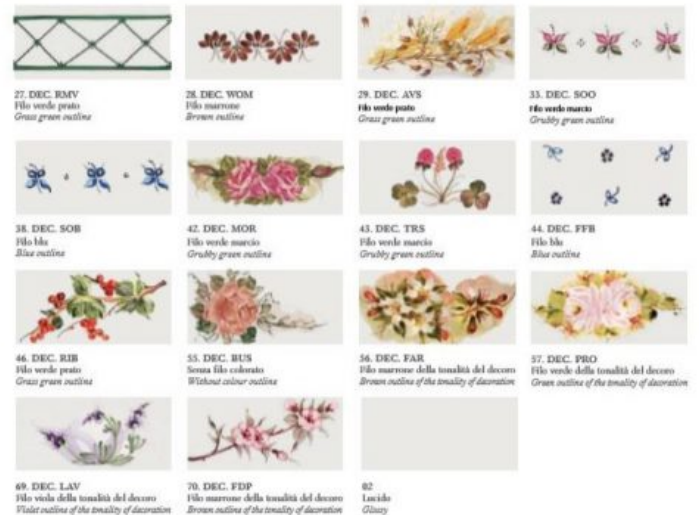

DESCRIZIONE PRODOTTO

Ferroluce Classic Asti plafoniera 1 luce , diffusore in ceramica lucida bianca con particolari in metallo in ottone satinato (OS). Il diametro del diffusore è di cm.31 , disponibile anche il diametro più grande cm.42 (C105)

Una plafoniera sobria ed elegante, con un design che richiama la semplicità del passato. La lampadina a vista permette di avere una ottima illuminazione in tutta la stanza. Indicata in ambienti di medie dimensioni arredati in stile country.

Asti è una collezione dalle linee essenziali che rievocano le forme del passato, Ogni pezzo della collezione è dipinto a mano da abili artigiani.

La serie è composta da sospensioni, bilancieri, lumetti, applique e plafoniere.

Finiture disponibili per le montature : AG (argento), BI (bianco) , BA (Bianco sfumato argento), BO (Bianco sfumato oro), NE (nero), NA (Nero sfumato argento), NO (nero sfumato oro), NR (Nero sfumato rame) , OS (ottone satinato) , RU (Ruggine), VO (verde sfumato oro)

I diffusori in ceramica sono disponibili in tanti decori :

Decorazioni ceramiche *Ceramic decorations*