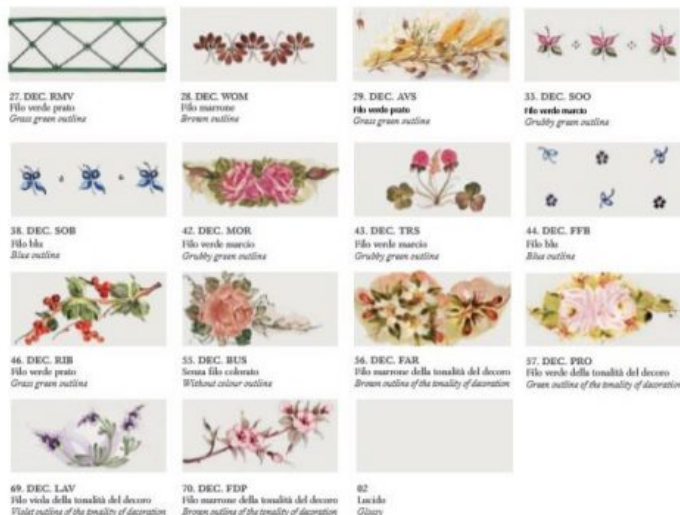

DESCRIZIONE PRODOTTO

Ferroluce Classic Asti plafoniera 1 luce , diffusore in ceramica lucida bianca con particolari in metallo in ottone satinato (OS). Il diametro del diffusore è di cm.31 , disponibile anche il diametro più grande cm.42 (C105)

Una plafoniera sobria ed elegante, con un design che richiama la semplicità del passato. La lampadina a vista permette di avere una ottima illuminazione in tutta la stanza. Indicata in ambienti di medie dimensioni arredati in stile country.

Asti è una collezione dalle linee essenziali che rievocano le forme del passato, Ogni pezzo della collezione è dipinto a mano da abili artigiani.

La serie è composta da sospensioni, bilancieri, lumetti, applique e plafoniere.

Finiture disponibili per le montature : AG (argento), BI (bianco) , BA (Bianco sfumato argento), BO (Bianco sfumato oro), NE (nero), NA (Nero sfumato argento), NO (nero sfumato oro), NR (Nero sfumato rame) , OS (ottone satinato) , RU (Ruggine), VO (verde sfumato oro)

I diffusori in ceramica sono disponibili in tanti decori :

Decorazioni ceramiche *Ceramic decorations*