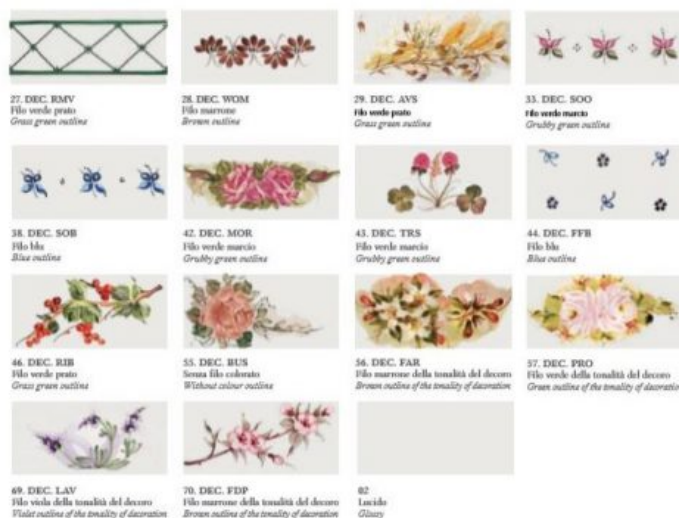

Plafoniera 1 luce , diffusore in ceramica con decoro 33.DEC.SOO, particolari in metallo in nero sfumato rame (NR). Il diametro del diffusore è di cm.35 , sono disponibili altri diametri: 20 e 30 cm.

Una plafoniera dalla linea semplice e con la lampadina a vista che consente di avere una ottima illuminazione in tutta la stanza. Indicata in ambienti di medie dimensioni arredati in stile country.

Asti è una collezione dalle linee essenziali che rievocano le forme del passato, Ogni pezzo della collezione è dipinto a mano da abili artigiani.

La serie è composta da sospensioni, bilancieri, lumetti, applique e plafoniere.

Finiture disponibili per le montature : AG (argento), BI (bianco) , BA (Bianco sfumato argento), BO (Bianco sfumato oro), NE (nero), NA (Nero sfumato argento), NO (nero sfumato oro), NR (Nero sfumato rame) , OS (ottone satinato) , RU (Ruggine), VO (verde sfumato oro)

I diffusori in ceramica sono disponibili in tanti decori :

Decor ceramic Ceramic decorations

Vi preghiamo di specificare nella nota del cliente le finiture scelte.

Per informazioni contattateci : info@lucillaplace.it