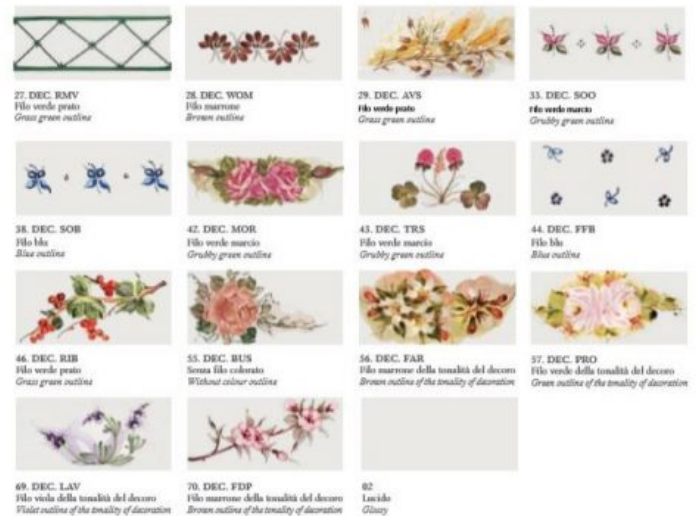

DESCRIZIONE PRODOTTO

Lumetto 1 luce in metallo nero sfumato argento (NA) e diffusore in ceramica con decoro 38.DEC.SOB blu.

Lampada dallo stile country consigliata sui comodini delle camere da letto ed anche per avere una luce soffusa in un angolo del soggiorno.

Asti è una collezione dalle linee essenziali che rievocano le forme del passato, Ogni pezzo della collezione è dipinto a mano da abili artigiani.

La serie è composta da sospensioni, bilancieri, applique, lumetti e plafoniere.

Finiture disponibili per le montature : AG (argento), BI (bianco) , BA (Bianco sfumato argento), BO (Bianco sfumato oro), NE (nero), NA (Nero sfumato argento), NO (nero sfumato oro), NR (Nero sfumato rame) , RU (Ruggine), VO (verde sfumato oro)

I diffusori in ceramica sono disponibili in tanti decori :

Decorazioni ceramiche Ceramic decorations

Vi preghiamo di specificare nella nota del cliente le finiture scelte.

Per informazioni contattateci : info@lucillaplace.it