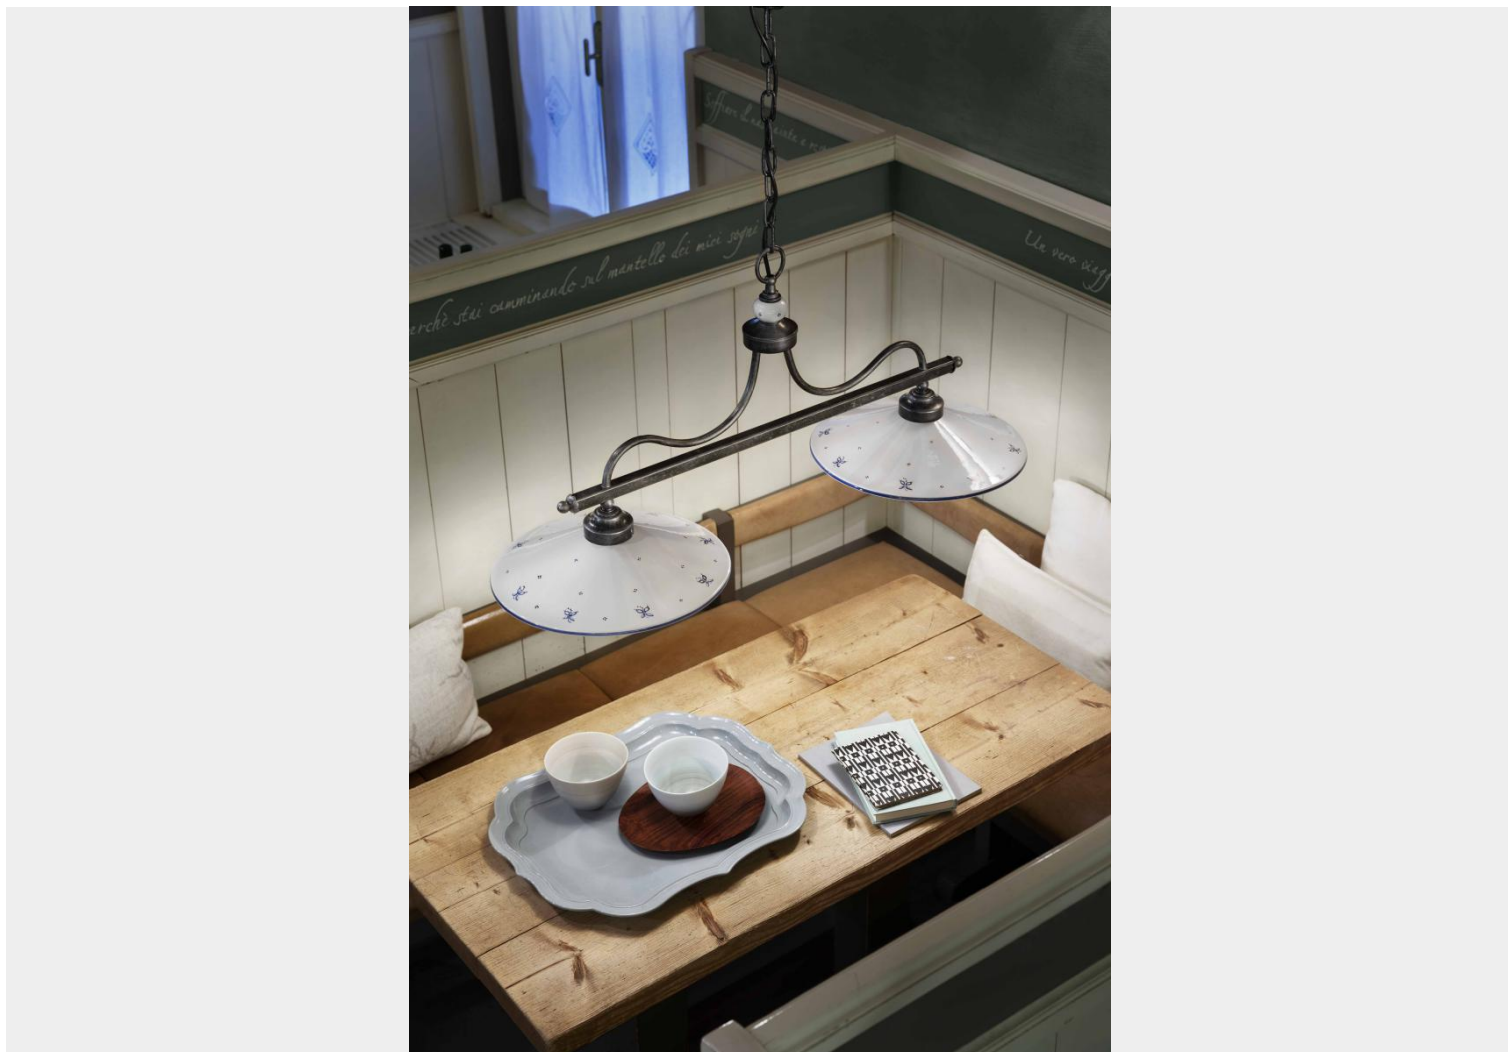

FERROLUCE CLASSIC- ASTI - BILANCIERE 2 LUCI - C158

~~€ 772,00~~ Il prezzo originale era:
~~€ 772,00.~~ € 702,00 Il prezzo attuale è: € 702,00.

Bilanciere 2 luci in metallo nero sfumato argento (NA) e diffusori in ceramica con decoro 38.DEC.SOB blu.

Una lampada a sospensione dalla linea semplice, consigliata per illuminare il tavolo da pranzo

del soggiorno o della cucina arredate in stile country

Asti è una collezione dalle linee essenziali che rievocano le forme del passato, Ogni pezzo della collezione è dipinto a mano da abili artigiani.