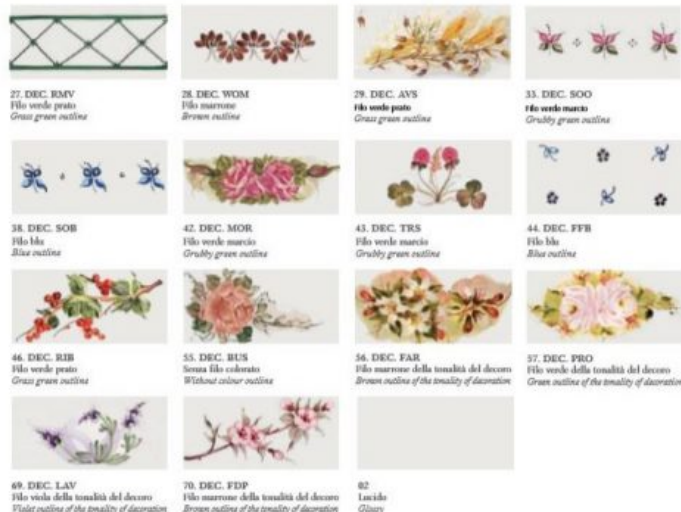

con decoro 08.DEC.LOB

Una lampada da parete Indicata per illuminare soggiorni, camere da letto, corridoi ed anche ingressi arredati in stile country.

Asti è sicuramente una collezione dalle linee essenziali che rievocano le forme del passato, Ogni pezzo della collezione è dipinto a mano da abili artigiani.

La serie è composta da sospensioni, bilancieri, applique, lumetti e plafoniere. E' una collezione completa perchè vi è una ampia scelta delle finiture disponibili dei diffusori in ceramica e delle montature

Le montature di Ferroluce Classic Asti applique 1 luce C140 sono disponibili in molte finiture : AG (argento), BI (bianco) , BA (Bianco sfumato argento), BO (Bianco sfumato oro), NE (nero), NA (Nero sfumato argento), NO (nero sfumato oro), NR (Nero sfumato rame) , OS (ottone satinato) , RU (Ruggine), VO (verde sfumato oro)

I diffusori in ceramica sono disponibili in tanti decori :

Vi preghiamo di specificare nella nota del cliente le finiture scelte.

Per informazioni contattateci : info@lucillaplace.it

Decorazioni ceramiche *Ceramic decorations*