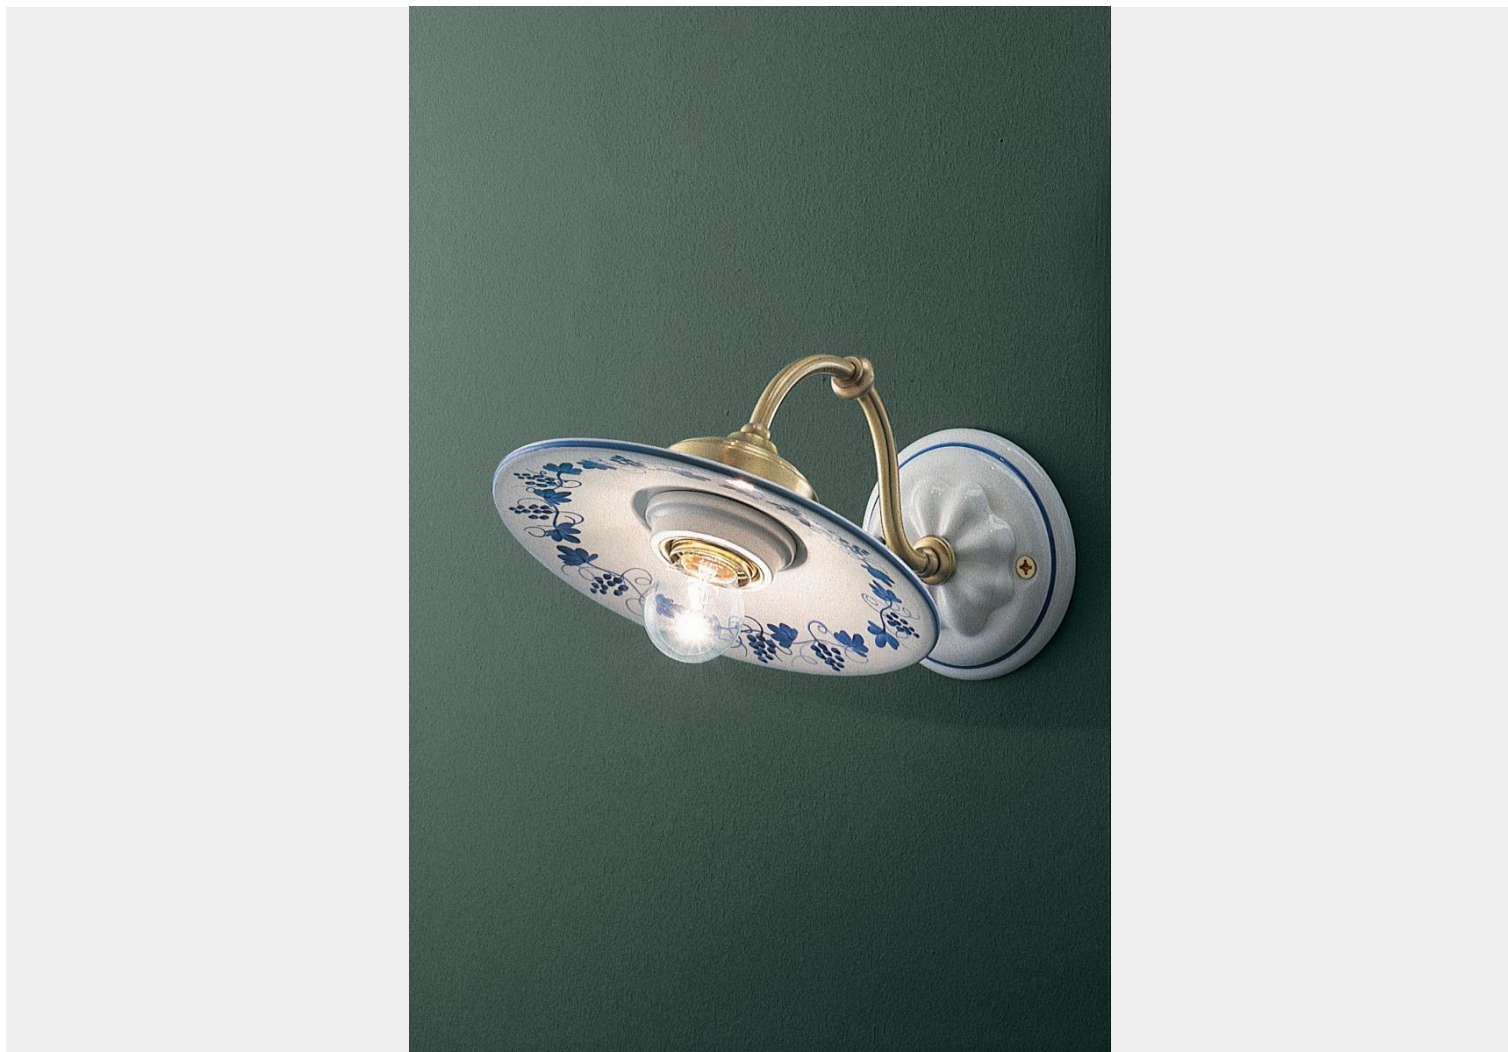

FERROLUCE CLASSIC ASTI APPLIQUE 1 LUCE C140

~~€ 236,00~~ Il prezzo originale era:
~~€ 236,00.~~ € 214,00 Il prezzo attuale è: € 214,00.

Ferroluce Classic Asti applique 1 luce C140 in metallo ottone sfumato (OS) e diffusore in ceramica con decoro 08.DEC.LOB. Una lampada da parete indicata per illuminare soggiorni, camere da letto, corridoi ed anche ingressi arredati in stile country. Asti è sicuramente una collezione dalle linee essenziali che rievocano le forme del passato, Ogni pezzo della collezione

è dipinto a mano da abili artigiani.

La serie è composta da sospensioni, bilancieri, applique, lumetti e plafoniere. E' una collezione completa perchè vi è una ampia scelta delle finiture disponibili dei diffusori in ceramica e delle montature.

CODICE: C140 | **Categorie:** [Illuminazione interni](#), [Novità](#), [Applique](#) | **tag:** [applique ceramica](#)

GALLERIA IMMAGINI

VO - Verde sfumato oro
Green gold

AG - Argento
Silver

NO - Nero sfumato oro
Black gold

RU - Ruggine
Rust-Brown

DESCRIZIONE PRODOTTO

Ferroluce Classic Asti applique 1 luce C140 in metallo ottone sfumato (OS) e diffusore in ceramica

con decoro 08.DEC.LOB

Una lampada da parete Indicata per illuminare soggiorni, camere da letto, corridoi ed anche ingressi arredati in stile country.