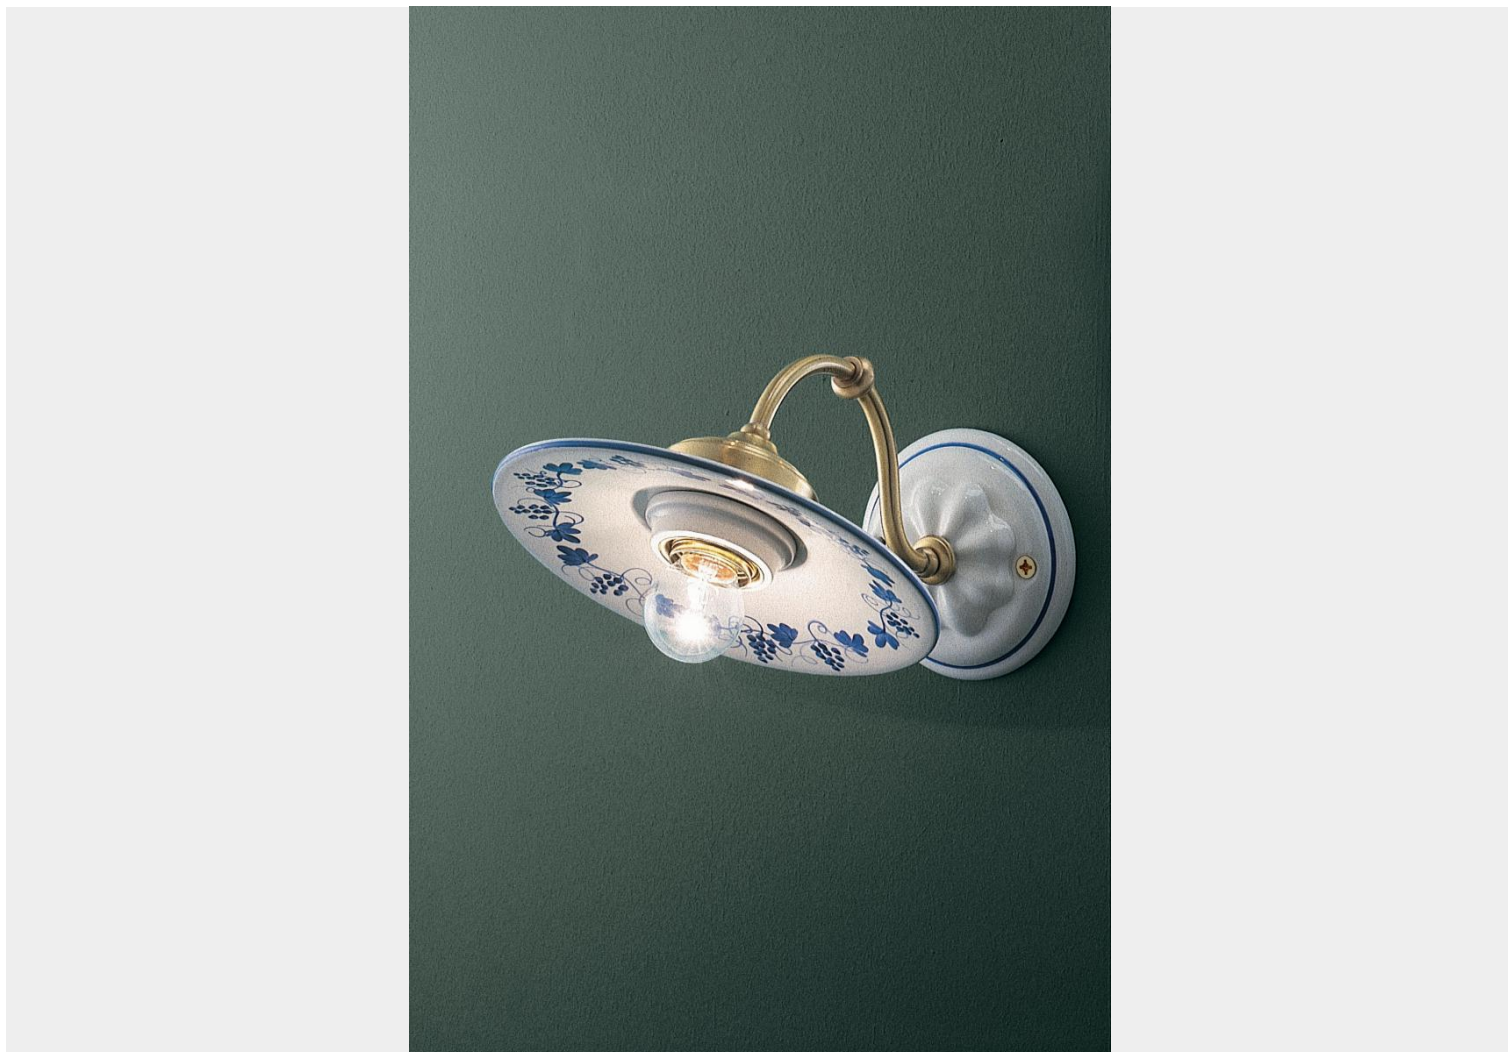

FERROLUCE CLASSIC ASTI APPLIQUE 1 LUCE C140

~~€ 236,00~~ Il prezzo originale era:
~~€ 236,00.~~ € 214,00 Il prezzo attuale è: € 214,00.

Ferroluce Classic Asti applique 1 luce C140 in metallo ottone sfumato (OS) e diffusore in ceramica con decoro 08.DEC.LOB. Una lampada da parete Indicata per illuminare soggiorni, camere da letto, corridoi ed anche ingressi arredati in stile country. Asti è sicuramente una collezione dalle linee essenziali che rievocano le forme del passato, Ogni pezzo della collezione

è dipinto a mano da abili artigiani.

La serie è composta da sospensioni, bilancieri, applique, lumetti e plafoniere. E' una collezione completa perchè vi è una ampia scelta delle finiture disponibili dei diffusori in ceramica e delle montature.

CODICE: C140 | **Categorie:** [Illuminazione interni](#), [Novità](#), [Applique](#) | **tag:** [applique ceramica](#)

GALLERIA IMMAGINI

VO - Verde sfumato oro
Green gold

AG - Argento
Silver

NO - Nero sfumato oro
Black gold

RU - Ruggine
Rust-Brown

DESCRIZIONE PRODOTTO

Ferroluce Classic Asti applique 1 luce C140 in metallo ottone sfumato (OS) e diffusore in ceramica

con decoro 08.DEC.LOB

Una lampada da parete Indicata per illuminare soggiorni, camere da letto, corridoi ed anche ingressi arredati in stile country.