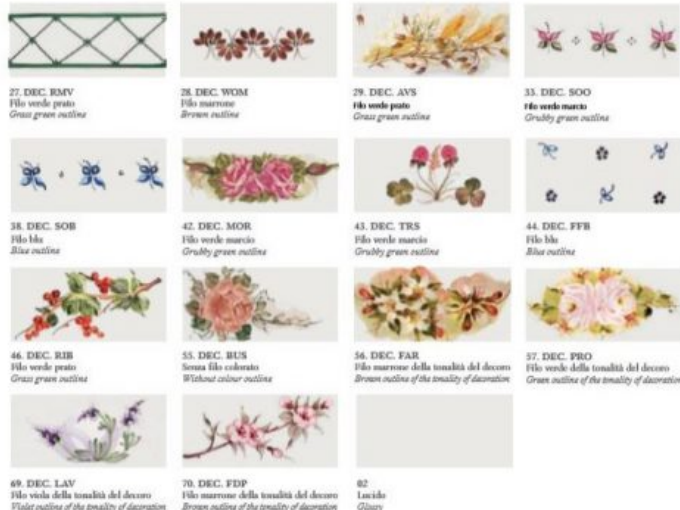

con decoro 08.DEC.LOB

Una lampada da parete Indicata per illuminare soggiorni, camere da letto, corridoi ed anche ingressi arredati in stile country.

Asti è sicuramente una collezione dalle linee essenziali che rievocano le forme del passato, Ogni pezzo della collezione è dipinto a mano da abili artigiani.

La serie è composta da sospensioni, bilancieri, applique, lumetti e plafoniere. E' una collezione completa perchè vi è una ampia scelta delle finiture disponibili dei diffusori in ceramica e delle montature

Le montature di Ferroluce Classic Asti applique 1 luce C140 sono disponibili in molte finiture : AG (argento), BI (bianco) , BA (Bianco sfumato argento), BO (Bianco sfumato oro), NE (nero), NA (Nero sfumato argento), NO (nero sfumato oro), NR (Nero sfumato rame) , OS (ottone satinato) , RU (Ruggine), VO (verde sfumato oro)

I diffusori in ceramica sono disponibili in tanti decori :

Vi preghiamo di specificare nella nota del cliente le finiture scelte.

Per informazioni contattateci : info@lucillaplace.it

Decorazioni ceramiche *Ceramic decorations*