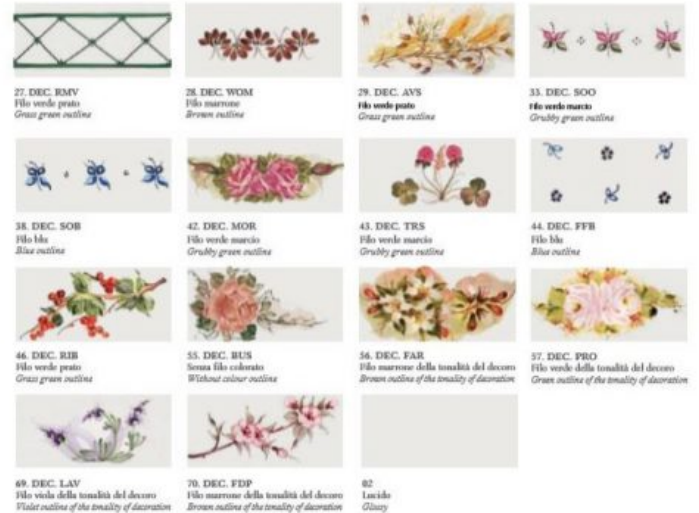

con decoro 08.DEC.LOR

Elegante lampada da parete in stile country per illuminare soggiorni, camere da letto, corridoi ed anche ingressi arredati in stile country.

Asti è sicuramente una collezione dalle linee essenziali che rievocano le forme del passato, Ogni pezzo della collezione è dipinto a mano da abili artigiani.

La serie è composta da sospensioni, bilancieri, applique, lumetti e plafoniere. E' una collezione completa perchè vi è una ampia scelta delle finiture disponibili dei diffusori in ceramica e delle montature

Le montature di Ferroluce Classic Asti applique 1 luce C140 sono disponibili in molte finiture : AG (argento), BI (bianco) , BA (Bianco sfumato argento), BO (Bianco sfumato oro), NE (nero), NA (Nero sfumato argento), NO (nero sfumato oro), NR (Nero sfumato rame) , OS (ottone satinato) , RU (Ruggine), VO (verde sfumato oro)

I diffusori in ceramica sono disponibili in tanti decori :

Vi preghiamo di specificare nella nota del cliente le finiture scelte.

Per informazioni contattateci : info@lucillaplace.it

Decorazioni ceramiche Ceramic decorations