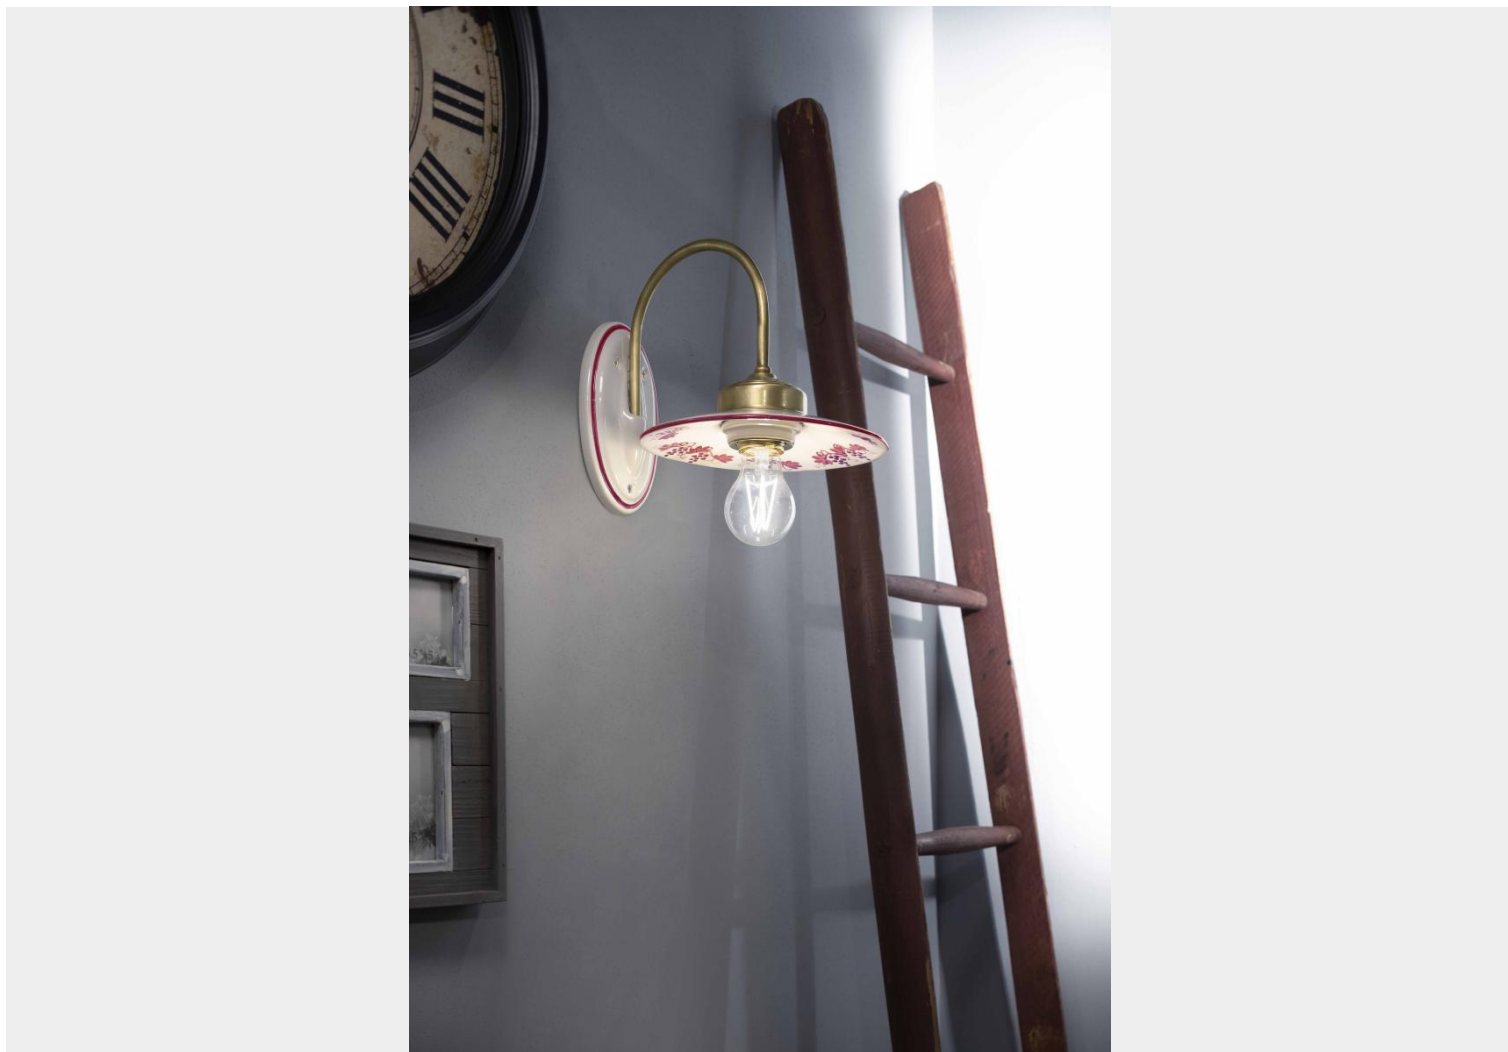

FERROLUCE CLASSIC ASTI APPLIQUE 1 LUCE C096

~~€ 220,00~~ Il prezzo originale era:
~~€ 220,00.~~ € 200,00 Il prezzo attuale è: € 200,00.

Ferroluce Classic Asti applique 1 luce C096 in metallo ottone sfumato (OS) e diffusore in ceramica con decoro 08.DEC.LOR

Elegante lampada da parete in stile country per illuminare soggiorni, camere da letto, corridoi

ed anche ingressi arredati in stile country.

Asti è sicuramente una collezione dalle linee essenziali che rievocano le forme del passato, Ogni pezzo della collezione è dipinto a mano da abili artigiani.

CODICE: C096 | **Categorie:** [Novità](#), [Applique](#), [Illuminazione interni](#) | **tag:** [applique ceramica](#)

GALLERIA IMMAGINI

VO - Verde sfumato oro
Green gold

AG - Argento
Silver

NO - Nero sfumato oro
Black gold

RU - Ruggine
Rust-Brown

DESCRIZIONE PRODOTTO

Ferroluce Classic Asti applique 1 luce C096 in metallo ottone sfumato (OS) e diffusore in ceramica

con decoro 08.DEC.LOR

Elegante lampada da parete in stile country per illuminare soggiorni, camere da letto, corridoi ed anche ingressi arredati in stile country.