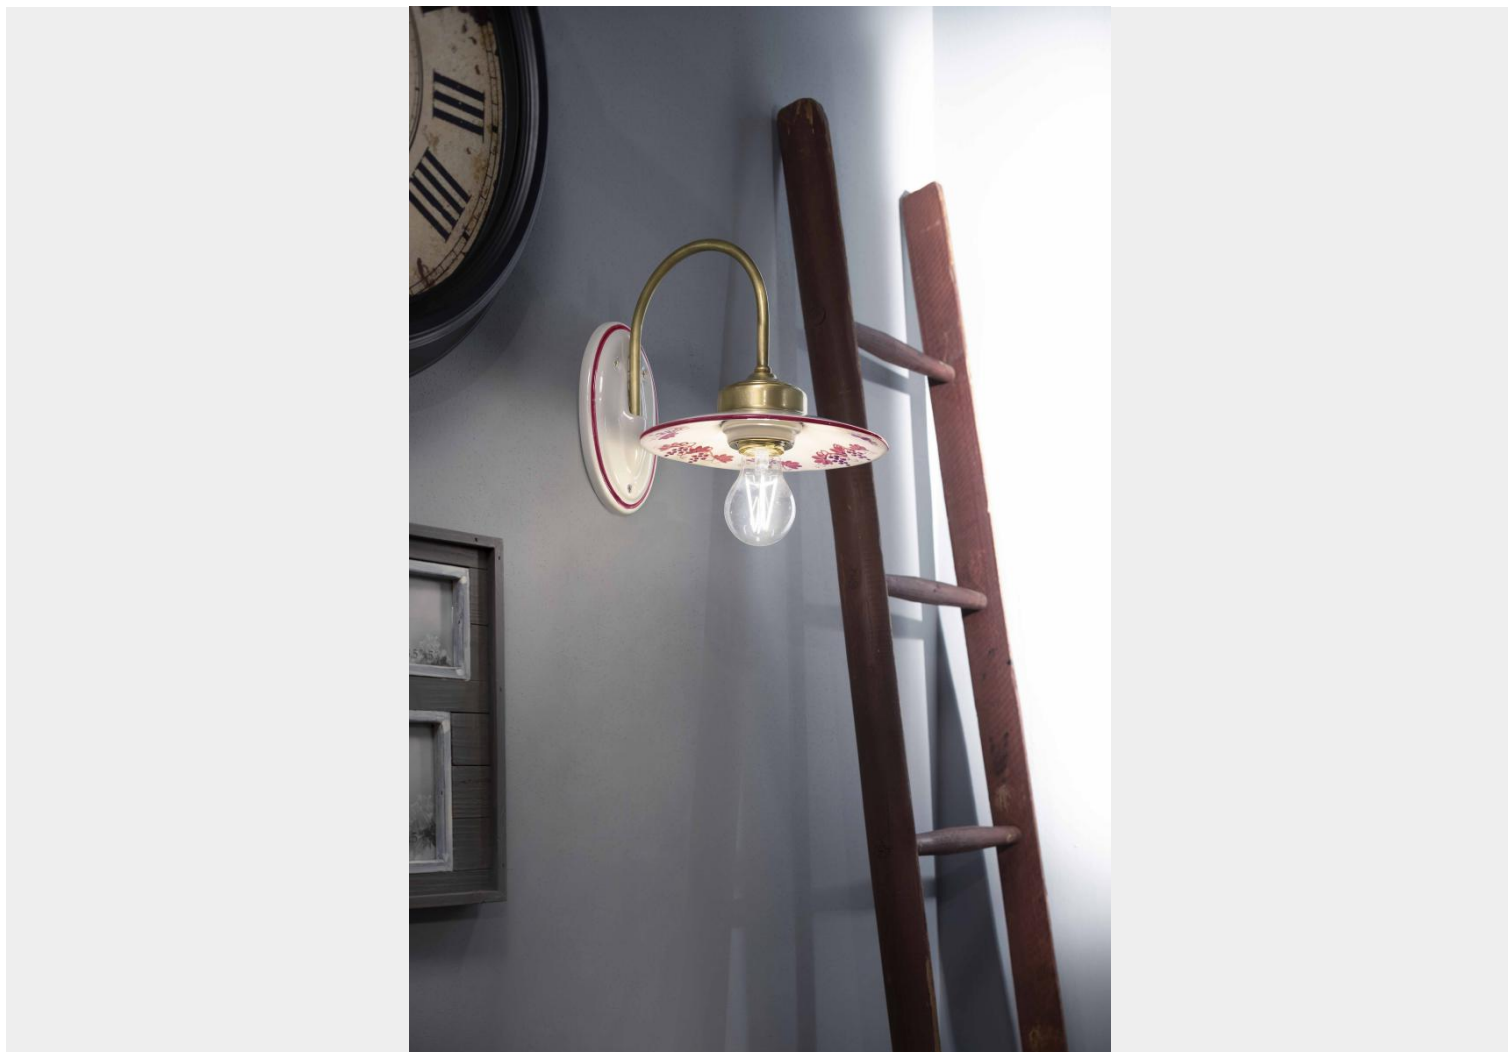

FERROLUCE CLASSIC ASTI APPLIQUE 1 LUCE C096

~~€ 220,00~~ Il prezzo originale era:
~~€ 220,00.~~ € 200,00 Il prezzo attuale è: € 200,00.

Ferroluce Classic Asti applique 1 luce C096 in metallo ottone sfumato (OS) e diffusore in ceramica con decoro 08.DEC.LOR

Elegante lampada da parete in stile country per illuminare soggiorni, camere da letto, corridoi

ed anche ingressi arredati in stile country.

Asti è sicuramente una collezione dalle linee essenziali che rievocano le forme del passato, Ogni pezzo della collezione è dipinto a mano da abili artigiani.

CODICE: C096 | **Categorie:** [Illuminazione interni](#), [Novità](#), [Applique](#) | **tag:** [applique ceramica](#)

GALLERIA IMMAGINI

VO - Verde sfumato oro
Green gold

AG - Argento
Silver

NO - Nero sfumato oro
Black gold

RU - Ruggine
Rust-Brown

DESCRIZIONE PRODOTTO

Ferroluce Classic Asti applique 1 luce C096 in metallo ottone sfumato (OS) e diffusore in ceramica

con decoro 08.DEC.LOR

Elegante lampada da parete in stile country per illuminare soggiorni, camere da letto, corridoi ed anche ingressi arredati in stile country.