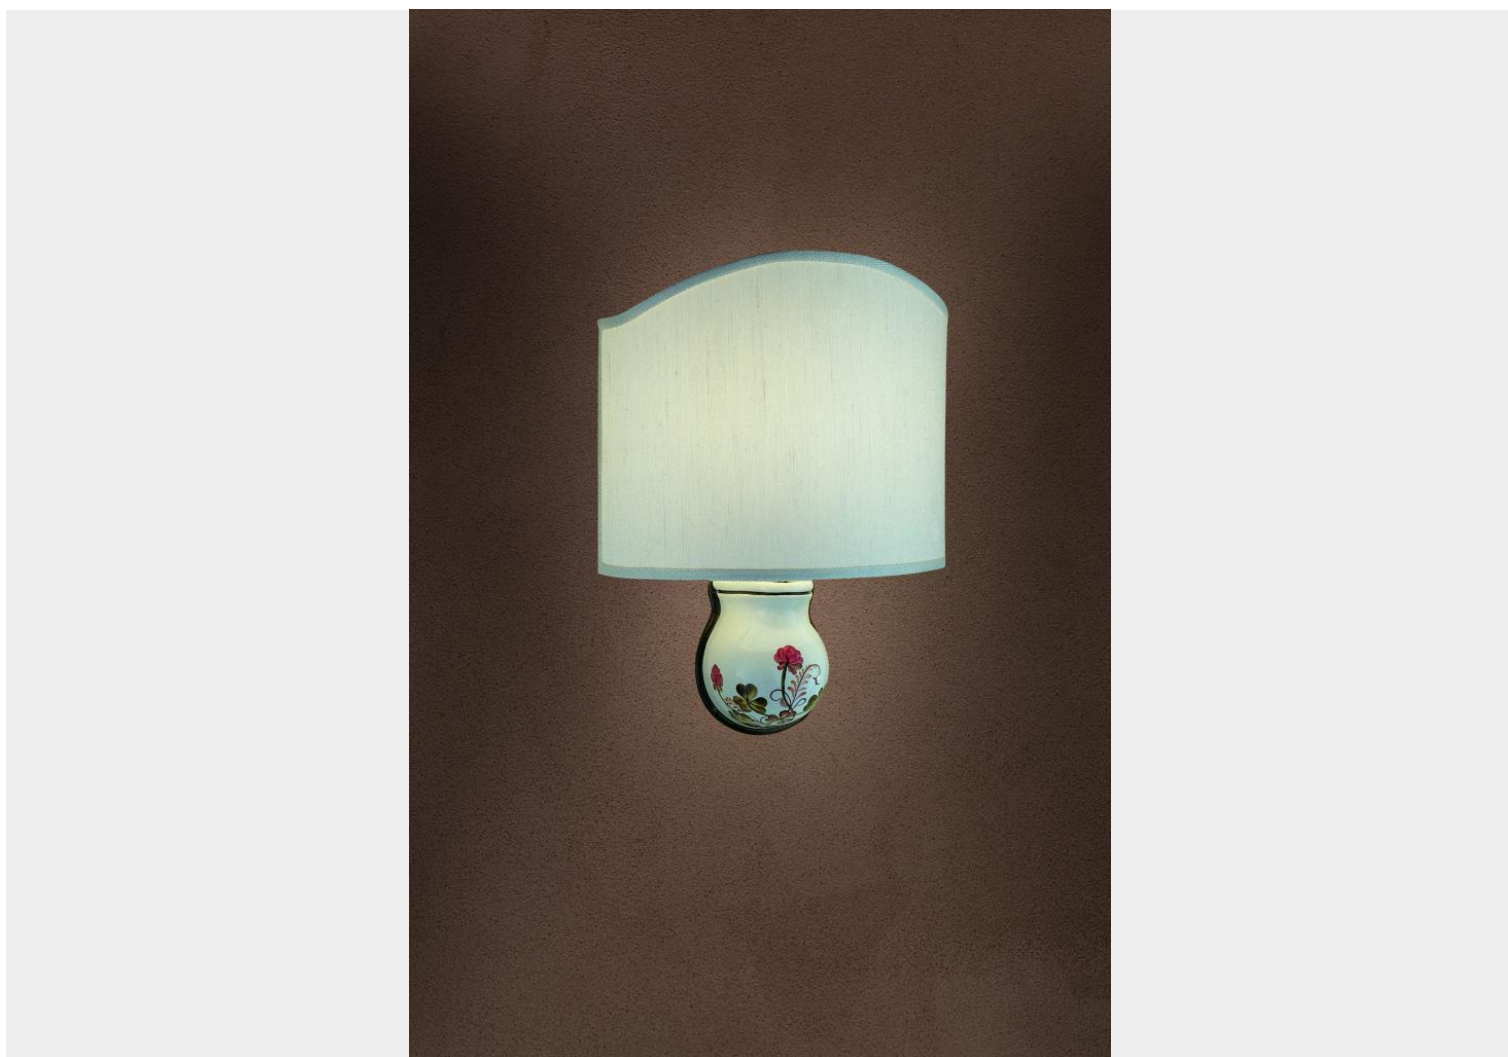

FERROLUCE CLASSIC APPLIQUE 1 LUCE C430 - TRIESTE

~~€ 177,00~~ Il prezzo originale era:
~~€ 177,00.~~ € 161,00 Il prezzo attuale è: € 161,00.

Applique 1 luce in ceramica con paralume in tessuto. Decoro 43.DEC.TRS.

Una lampada a muro elegante, indicata per illuminare zone di passaggio, come ingressi, corridoi e scale, soggiorni e camere da letto.

Puoi personalizzare il prodotto scegliendo il decoro che più ti piace, indicandolo nelle note al momento dell'ordine

CODICE: C430 | **Categorie:** [Illuminazione interni](#), [Applique](#) | **tag:** [applique ceramica](#), [applique con paralume](#), [applique rustico](#)

DESCRIZIONE PRODOTTO

Applique 1 luce in ceramica con paralume in tessuto. Decoro 43.DEC.TRS.