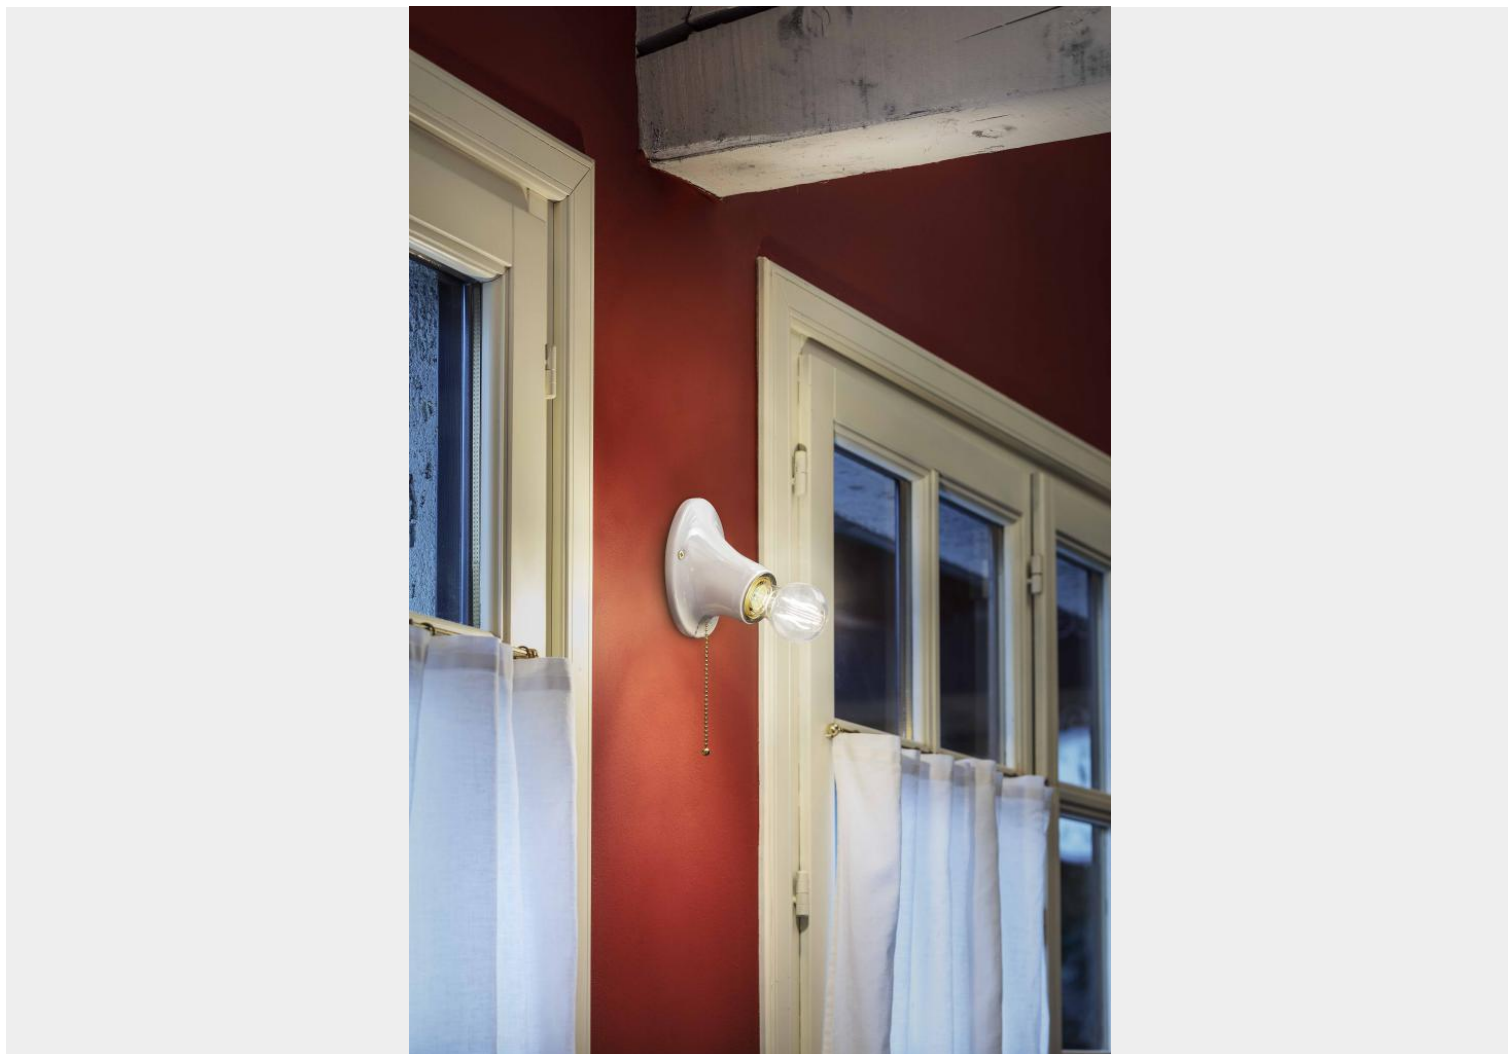

FERROLUCE CLASSIC APPLIQUE 1 LUCE C115-1 - TRIESTE

~~€ 156,00~~ Il prezzo originale era:
€ 156,00. € 142,00 Il prezzo attuale è: **€ 142,00.**

Applique 1 luce in ceramica bianca lucida con interruttore a catenella

Dal design semplice, è perfetta per illuminare zone di passaggio, come ingressi, corridoi e scale, soggiorni e camere da letto.

Puoi personalizzare il prodotto scegliendo il decoro che più ti piace, indicandolo nelle note al momento dell'ordine

CODICE: C 115-1 | **Categorie:** [Applique](#), [Illuminazione interni](#) | **tag:** [applique ceramica](#), [applique con interruttore a catenella](#)

DESCRIZIONE PRODOTTO

Applique 1 luce in ceramica bianca lucida con interruttore a catenella