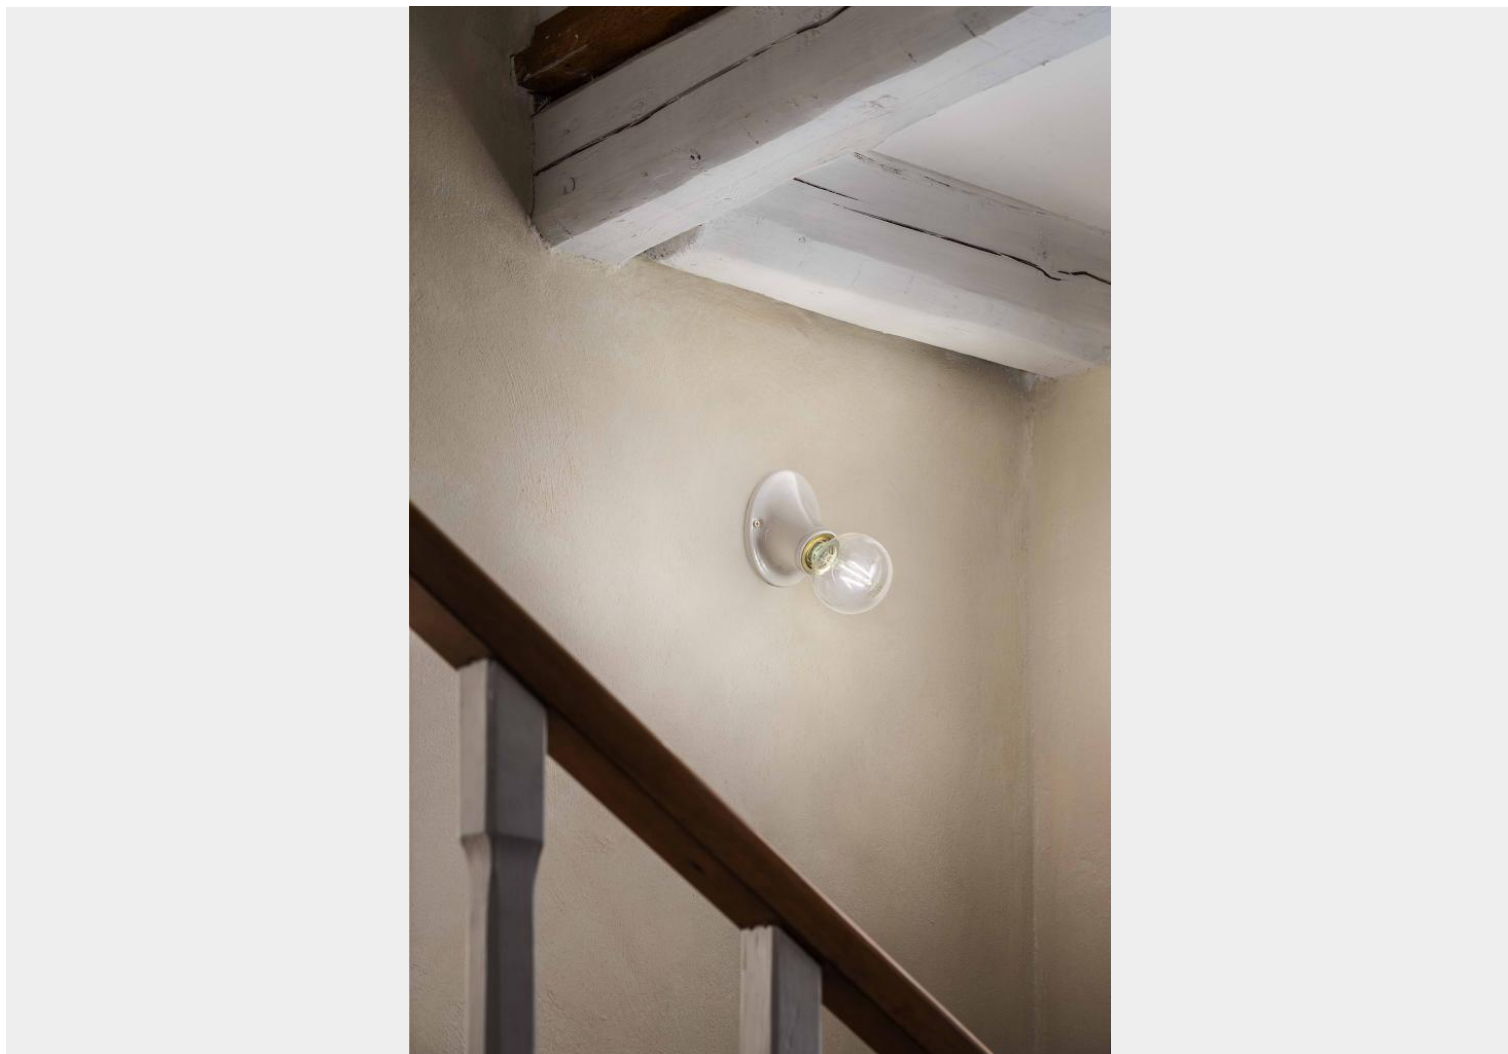

## FERROLUCE CLASSIC APPLIQUE 1 LUCE C115 - TRIESTE

~~€ 96,00~~ Il prezzo originale era:  
**€ 96,00. € 87,00** Il prezzo attuale è: **€ 87,00.**

Applique 1 luce in ceramica bianca lucida,

Dal design semplice, è perfetta per illuminare zone di passaggio, come ingressi, corridoi e scale, soggiorni e camere da letto.

## DESCRIZIONE PRODOTTO

Applique 1 luce in ceramica bianca lucida,

Dal design semplice, è perfetta per illuminare zone di passaggio, come ingressi, corridoi e scale, soggiorni e camere da letto.

Puoi personalizzare il prodotto scegliendo il decoro che più ti piace, indicandolo nelle note al momento dell'ordine