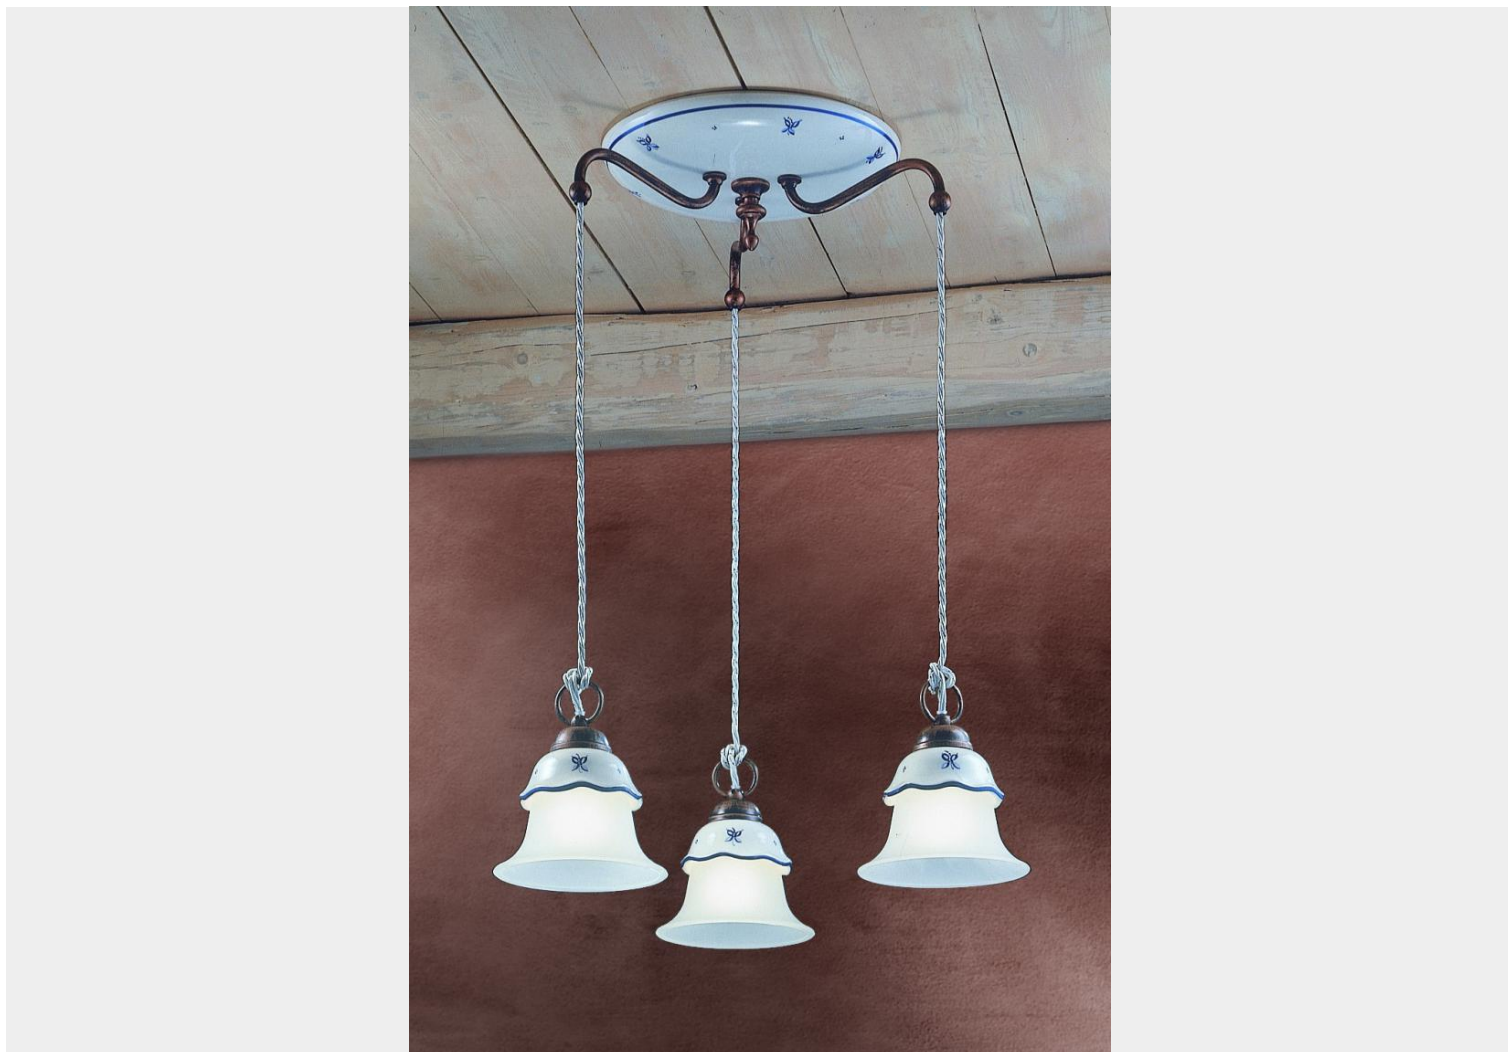

## FERROLUCE CLASSIC FERRARA SOSPENSIONE 3 LUCI C196

~~€ 526,00~~ Il prezzo originale era:  
~~€ 526,00.~~ € 478,00 Il prezzo attuale è: € 478,00.

**Ferroluce Classic Ferrara sospensione 3 luci** . Una lampada a sospensione a 3 luci su base tonda. I diffusori sono in vetro acidato mentre la base e i particolari sono in ceramica bianca con decoro 38 DEC.SOB. Il particolare in metallo è nero sfumato rame (NR). Il cavo intrecciato bianco permette di regolare l'altezza di ciascuna lampada.

Il diametro è di cm.50

Ideale per illuminare cucine, soggiorni e sale da pranzo arredate in stile country chic.

Ferrara è una collezione completa: lampadari, sospensioni, lampade da parete e da tavolo. La ceramica è decorata a mano da abili artigiani.

Puoi scegliere il decoro della ceramica e la finitura della parte metallica, indicandole nella nota in fase di ordine

**CODICE:** C196 | **Categorie:** [Illuminazione interni](#), [Novità](#), [Lampade a sospensione e lampadari a sospensione](#) | **tag:** [sospensione ceramica](#), [sospensione 3 luci ceramica](#), [sospensione country chic](#)

## DESCRIZIONE PRODOTTO

**Ferroluce Classic Ferrara sospensione 3 luci** . Una lampada a sospensione a 3 luci su base tonda. I diffusori sono in vetro acidato mentre la base e i particolari sono in ceramica bianca con decoro 38 DEC.SOB. Il particolare in metallo è nero sfumato rame (NR). Il cavo intrecciato bianco permette di regolare l'altezza di ciascuna lampada.