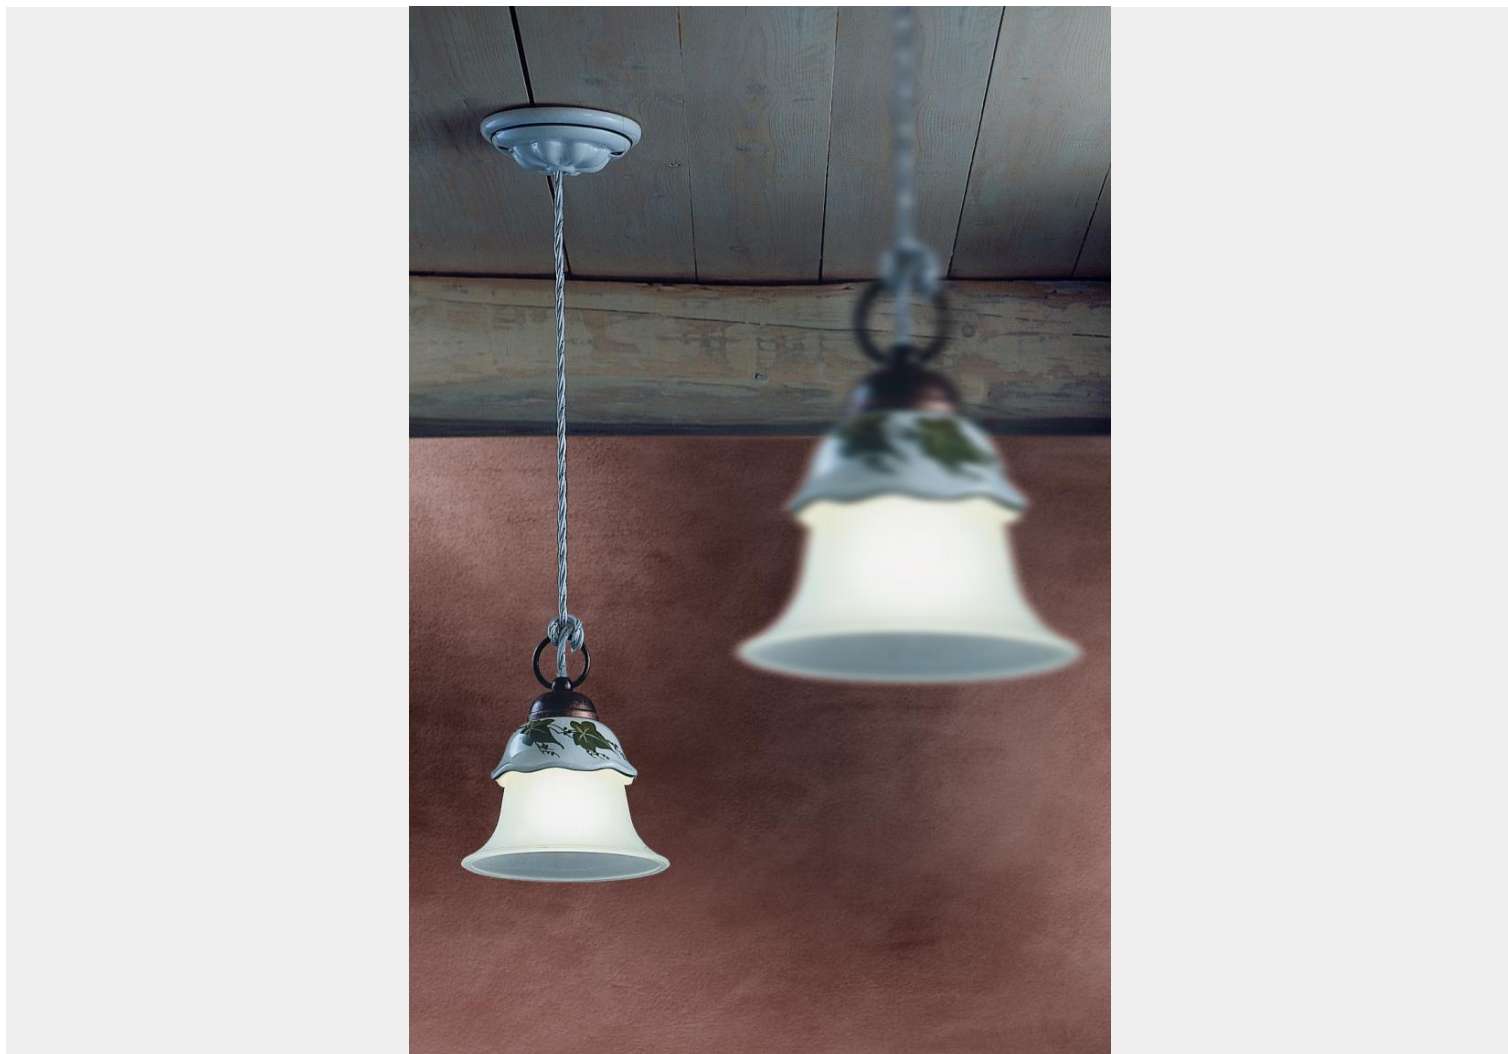

FERROLUCE CLASSIC FERRARA SOSPENSIONE 1 LUCE C190

~~€ 154,00~~ Il prezzo originale era:
€ 154,00. € 140,00 Il prezzo attuale è: **€ 140,00.**

Ferroluce Classic Ferrara sospensione 1 luce, con vetro acidato e ceramica lucida bianca con decoro 04 dec U00. Il particolare in metallo è nero sfumato rame. Il cavo intrecciato bianco ti permette di regolare l'altezza. Il diametro è di cm.15

Una lampada a sospensione indicata per illuminare una penisola della cucina, installandone anche più di una per avere più luce. Perfetta anche in ambienti di piccole dimensioni o nelle zone di passaggio.

AG - Argento
Silver

BI - Bianco
White

BA - Bianco sfumato argento
White silver

BO - Bianco sfumato oro
White gold

DESCRIZIONE PRODOTTO

Ferroluce Classic Ferrara sospensione 1 luce, con vetro acidato e ceramica lucida bianca con decoro 04 dec UOO. Il particolare in metallo è nero sfumato rame. Il cavo intrecciato bianco ti permette di regolare l'altezza. Il diametro è di cm.15