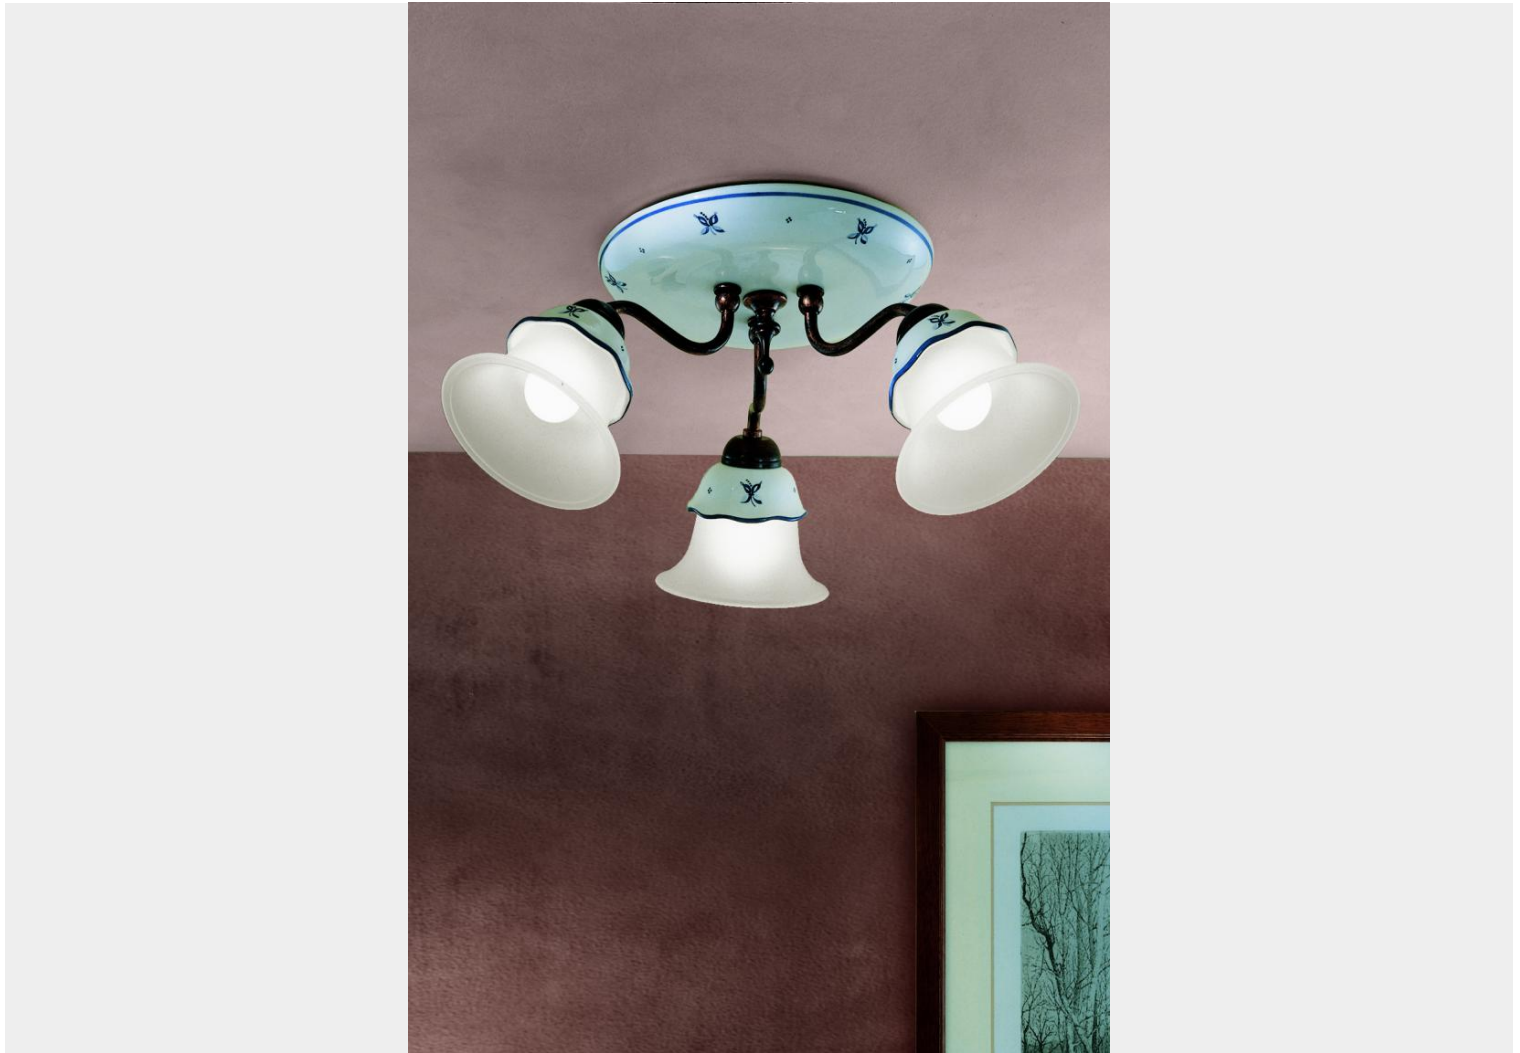

## FERROLUCE CLASSIC FERRARA PLAFONIERA 3 LUCI C310

~~€ 456,00~~ Il prezzo originale era:  
**€ 456,00. € 414,00** Il prezzo attuale è: **€ 414,00.**

**Ferroluce Classic Ferrara plafoniera 3 luci** in metallo nero sfumato rame (NR). I diffusori sono in vetro acidato con particolari in ceramica bianca decoro 38 DEC.SOO. Il diametro è di cm.50.

Una plafoniera dal design rustico per illuminare un soggiorno, una ampia cucina o una camera da letto.

Ferrara è una collezione completa: lampadari, sospensioni, lampade da parete e da tavolo. La ceramica è decorata a mano da abili artigiani.

Puoi scegliere il decoro della ceramica e la finitura della parte metallica, indicandole nella nota in fase di ordine

**CODICE:** C310 | **Categorie:** [Illuminazione interni](#), [Novità](#), [Plafoniere](#) | **tag:** [plafoniera ceramica](#), [Plafoniera country chic](#)