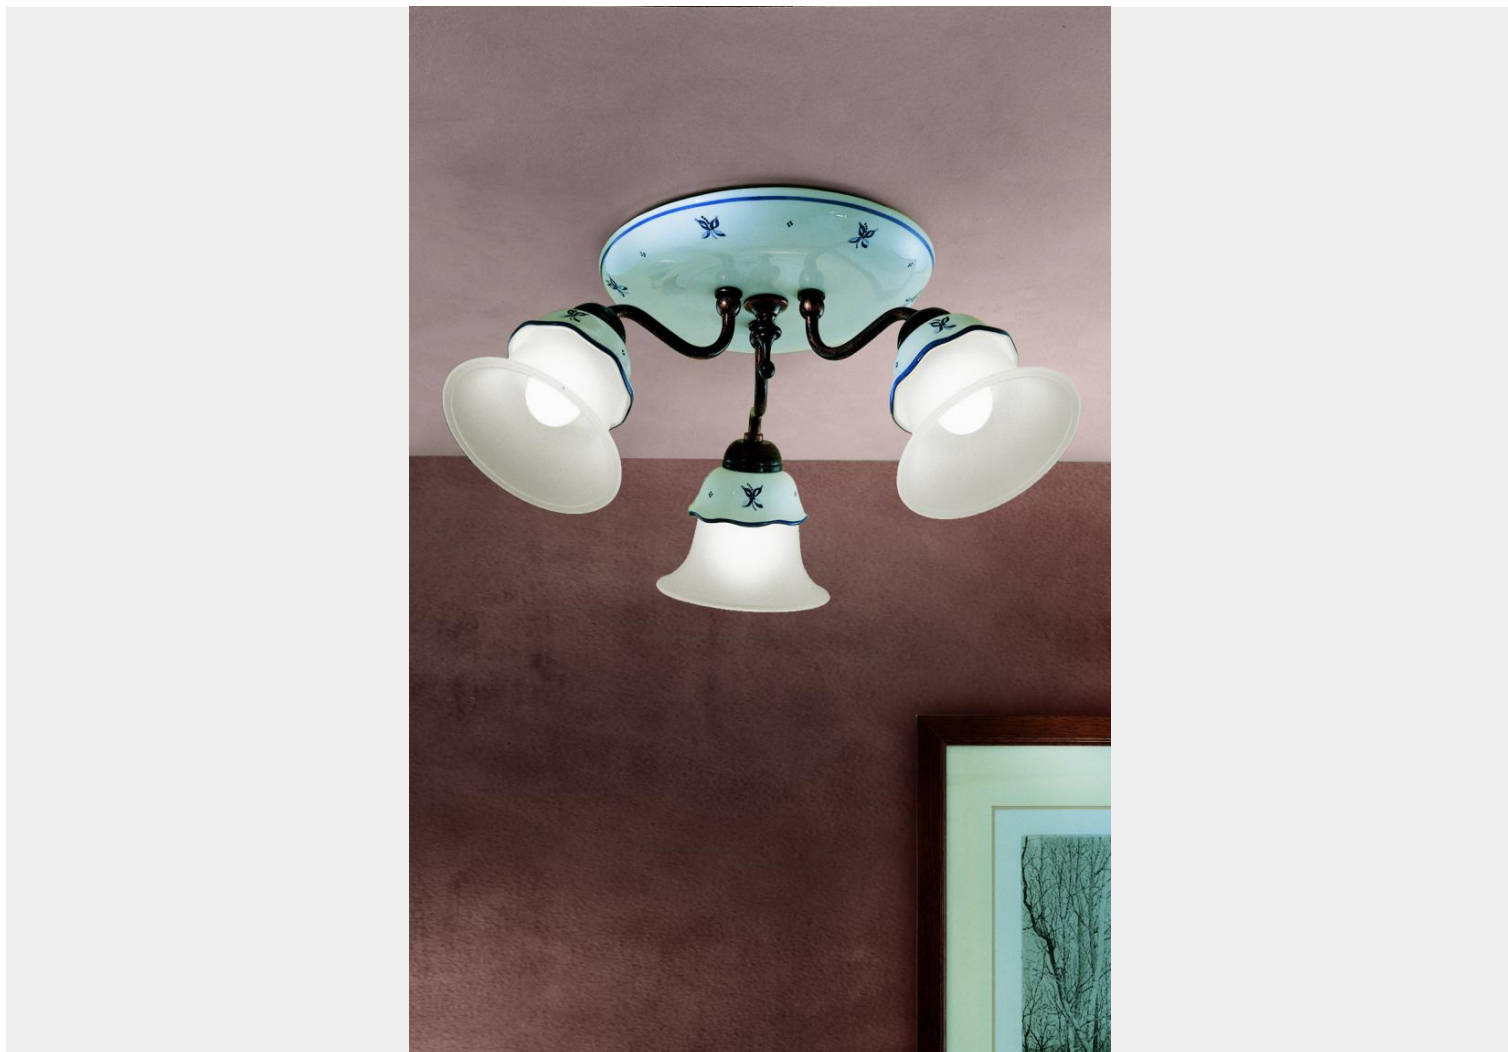

FERROLUCE CLASSIC FERRARA PLAFONIERA 3 LUCI C310

~~€ 456,00~~ Il prezzo originale era:
~~€ 456,00.~~ € 414,00 Il prezzo attuale è: € 414,00.

Ferroluce Classic Ferrara plafoniera 3 luci in metallo nero sfumato rame (NR). I diffusori sono in vetro acidato con particolari in ceramica bianca decoro 38 DEC.SOO. Il diametro è di cm.50.

Una plafoniera dal design rustico per illuminare un soggiorno, una ampia cucina o una camera da letto.

Ferrara è una collezione completa: lampadari, sospensioni, lampade da parete e da tavolo. La ceramica è decorata a mano da abili artigiani.

Puoi scegliere il decoro della ceramica e la finitura della parte metallica, indicandole nella nota in fase di ordine

CODICE: C310 | **Categorie:** [Illuminazione interni](#), [Novità](#), [Plafoniere](#) | **tag:** [plafoniera ceramica](#), [Plafoniera country chic](#)