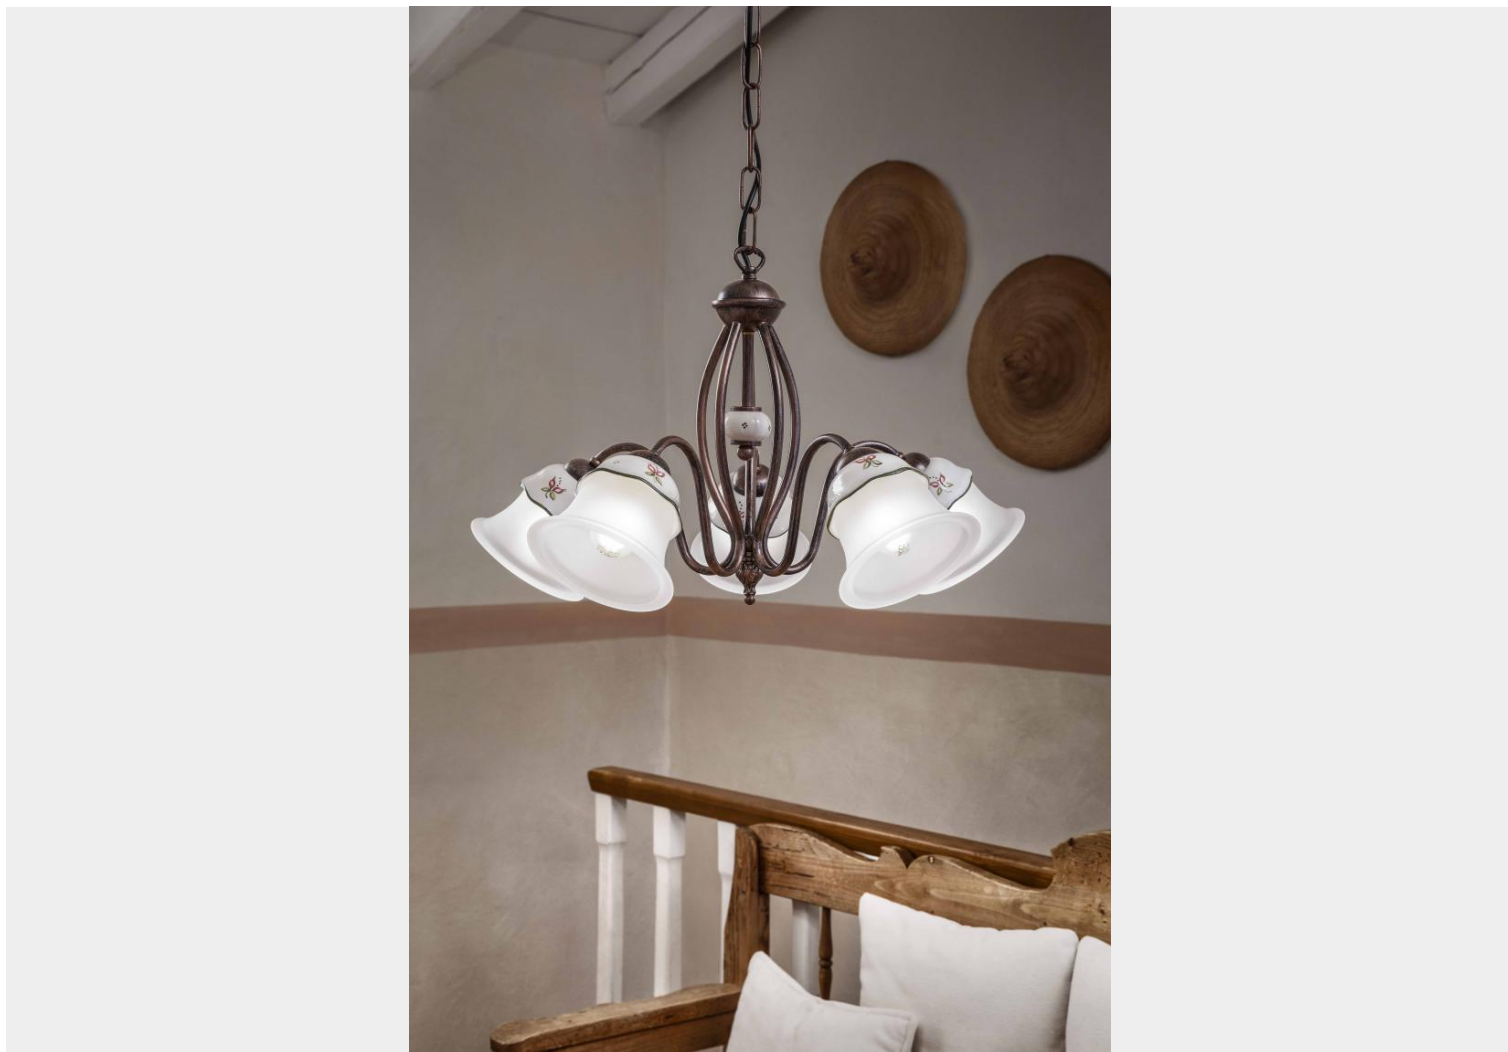

FERROLUCE CLASSIC FERRARA LAMPADARIO 5 LUCI C194-5

~~€ 713,00~~ Il prezzo originale era:
€ 713,00. € 648,00 Il prezzo attuale è: **€ 648,00.**

Ferroluce Classic Ferrara lampadario 5 luci in metallo nero sfumato rame (NR). I diffusori sono in vetro acidato con particolari in ceramica bianca decoro 33 DEC.SOO. Il diametro è di cm.60 e l'altezza è regolabile.

Un lampadario in perfetto stile rustico per illuminare un soggiorno, una ampia cucina o una camera da letto.

Ferrara è una collezione completa: lampadari, sospensioni, lampade da parete e da tavolo. La ceramica è decorata a mano da abili artigiani.