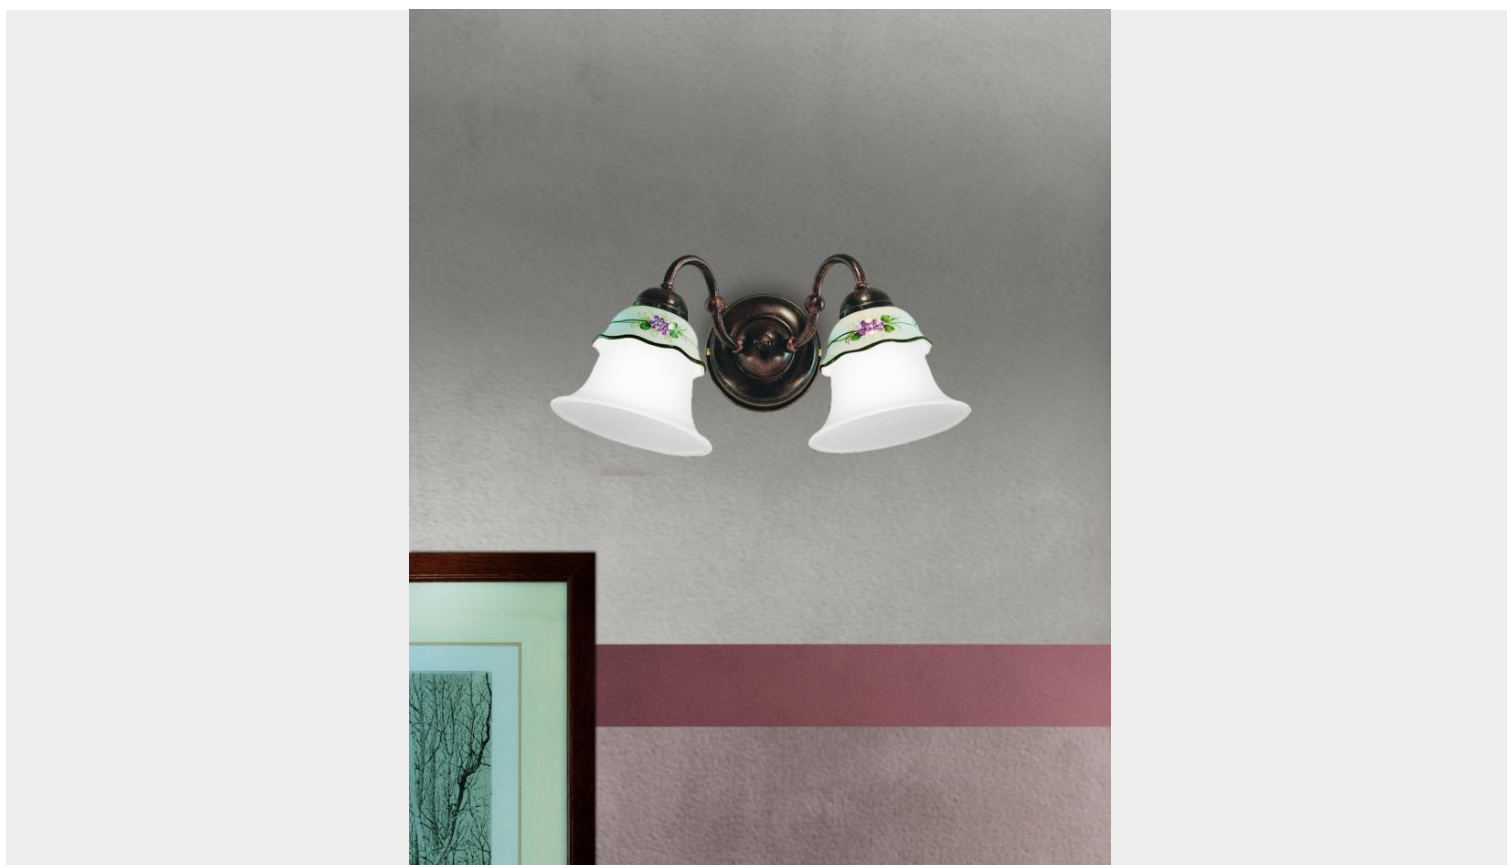

FERROLUCE CLASSIC FERRARA APPLIQUE 2 LUCI C311 AP

~~€ 315,00~~ Il prezzo originale era:
€ 315,00. € 286,00 Il prezzo attuale è: **€ 286,00.**

Ferroluce Classic Ferrara applique 2 luci in metallo nero sfumato rame (NR). Il diffusore è in vetro con un particolare in ceramica bianca con decoro 13 DEC.COO.

La lampada da parete è perfetta negli ambienti arredati in stile rustico.

Ferrara è una collezione completa: lampadari, sospensioni, lampade da parete e da tavolo. La ceramica è decorata a mano da abili artigiani.

Puoi scegliere il decoro della ceramica e la finitura della parte metallica, indicandole nella nota

in fase di ordine.

CODICE: C311 AP | **Categorie:** [Illuminazione interni](#), [Novità](#), [Applique](#) | **tag:** [applique ceramica](#), [applique country chic](#)

GALLERIA IMMAGINI

AG - Argento
Silver

BI - Bianco
White

BA - Bianco sfumato argento
White silver

BO - Bianco sfumato oro
White gold

DESCRIZIONE PRODOTTO

Ferroluce Classic Ferrara applique 2 luci in metallo nero sfumato rame (NR). Il diffusore è in vetro con un particolare in ceramica bianca con decoro 13 DEC.COO.