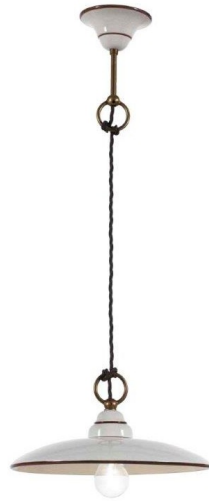

FAVEL - IOLANDA SOSPENSIONE 1 LUCE DIAM.25 TR302.03

€ 213,00

La lampada a sospensione Favel - Iolanda è un'elegante soluzione di illuminazione che può trasformare qualsiasi ambiente in uno spazio accogliente. Con il suo diffusore in ceramica di Bassano decorato a mano con un filo marrone, questa lampada aggiunge un tocco di stile e calore ad ogni stanza.

I dettagli in metallo sono realizzati in ottone invecchiato a cera, conferendo alla lampada un aspetto vintage e autentico. Questi dettagli si combinano perfettamente con il design tradizionale della ceramica per creare un pezzo unico e affascinante.

Con un diametro di 25 cm, **la lampada a sospensione Iolanda** è perfetta per illuminare un tavolo da pranzo, una cucina o un soggiorno arredato in stile rustico. La sua altezza regolabile consente di adattarla alle esigenze specifiche del tuo spazio.

DESCRIZIONE PRODOTTO

La lampada a sospensione Favel - Iolanda è un'elegante soluzione di illuminazione che può trasformare qualsiasi ambiente in uno spazio accogliente. Con il suo diffusore in ceramica di Bassano decorato a mano con un filo marrone, questa lampada aggiunge un tocco di stile e calore ad ogni stanza.