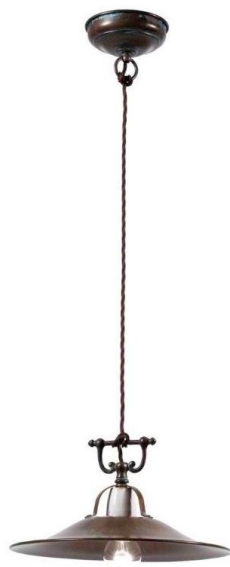

FAVEL CLOTILDE SOSPENSIONE 1 LUCE IN OTTONE E CERAMICA - STILE RUSTICO DIAM. 32

€ 291,00

La lampada a sospensione *Clotilde* di Favel unisce eleganza rustica e funzionalità, grazie a una montatura in ottone e un componente in ceramica che valorizzano gli ambienti arredati in stile country e rustico.

Con un diametro di 32 cm e un'altezza regolabile fino a 100 cm, è perfetta per illuminare cucine e soggiorni.

La collezione **Clotilde** include anche bilancieri, applique, lumetti e plafoniere.

CODICE: TR.102.02 | **Categorie:** [Illuminazione interni](#), [Novità](#), [Lampade a sospensione e lampadari a sospensione](#) | **tag:** [sospensione ottone](#), [lampada a sospensione in ottone](#)

VARIANTI

Immagine	SKU	Stock Status	Stock Quantity	Descrizione	Finiture	Prezzo
	TR102.02 IN-				Invecchiato Cera	€ 291,00
	TR102.02VR				Verderame	€ 291,00

DESCRIZIONE PRODOTTO

La lampada a sospensione *Clotilde* di Favel unisce eleganza rustica e funzionalità, grazie a una montatura in ottone e un componente in ceramica che valorizzano gli ambienti arredati in stile country e rustico.

- **Materiale:** Montatura in ottone e componente in ceramica

- **Stile:** Rustico, country
- **Ambienti consigliati:** Cucina, soggiorno , sopra il tavolo
- **Dimensioni:** Diametro 32 cm, altezza massima regolabile fino a 100 cm
 - **Lampadina:** 1 x E27 (non inclusa)
 - **Regolazione altezza:** Sì
- **Finiture disponibili :** Verderame, invecchiato cera