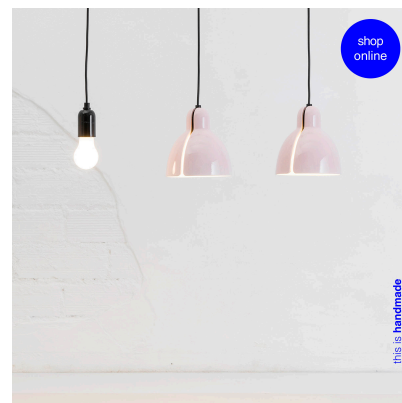

FARO BARCELONA VENICE SOSPENSIONE ROSA 1 LUCE - 64257

€ 158,00

Venice lampada a sospensione 1 luce. Il diffusore è in ceramica rosa.

Questa graziosa lampada dal design semplice è indicata per illuminare un tavolo, una cucina o un ambiente di piccole dimensioni.

Venice è una collezione disegnata da Adolfo Abejon dal design moderno e minimalista. Il paralume in ceramica è realizzato interamente a mano da esperti artigiani spagnoli. La collezione è ricca e completa. Nella sezione **Ti potrebbe interessare** puoi trovare le altre lampade.

Caratteristiche tecniche:

Dimensioni : diametro cm. 20 - altezza max.250 cm

CODICE: 64257 | **Categorie:** [Illuminazione interni](#), [Novità](#), [Lampade a sospensione e lampadari a sospensione](#) | **tag:** [sospensione ceramica moderna](#), [sospensione design](#)

GALLERIA IMMAGINI

DESCRIZIONE PRODOTTO

Venice lampada a sospensione 1 luce. Il diffusore è in ceramica rosa.

Questa graziosa lampada dal design semplice è indicata per illuminare un tavolo, una cucina o un ambiente di piccole dimensioni.