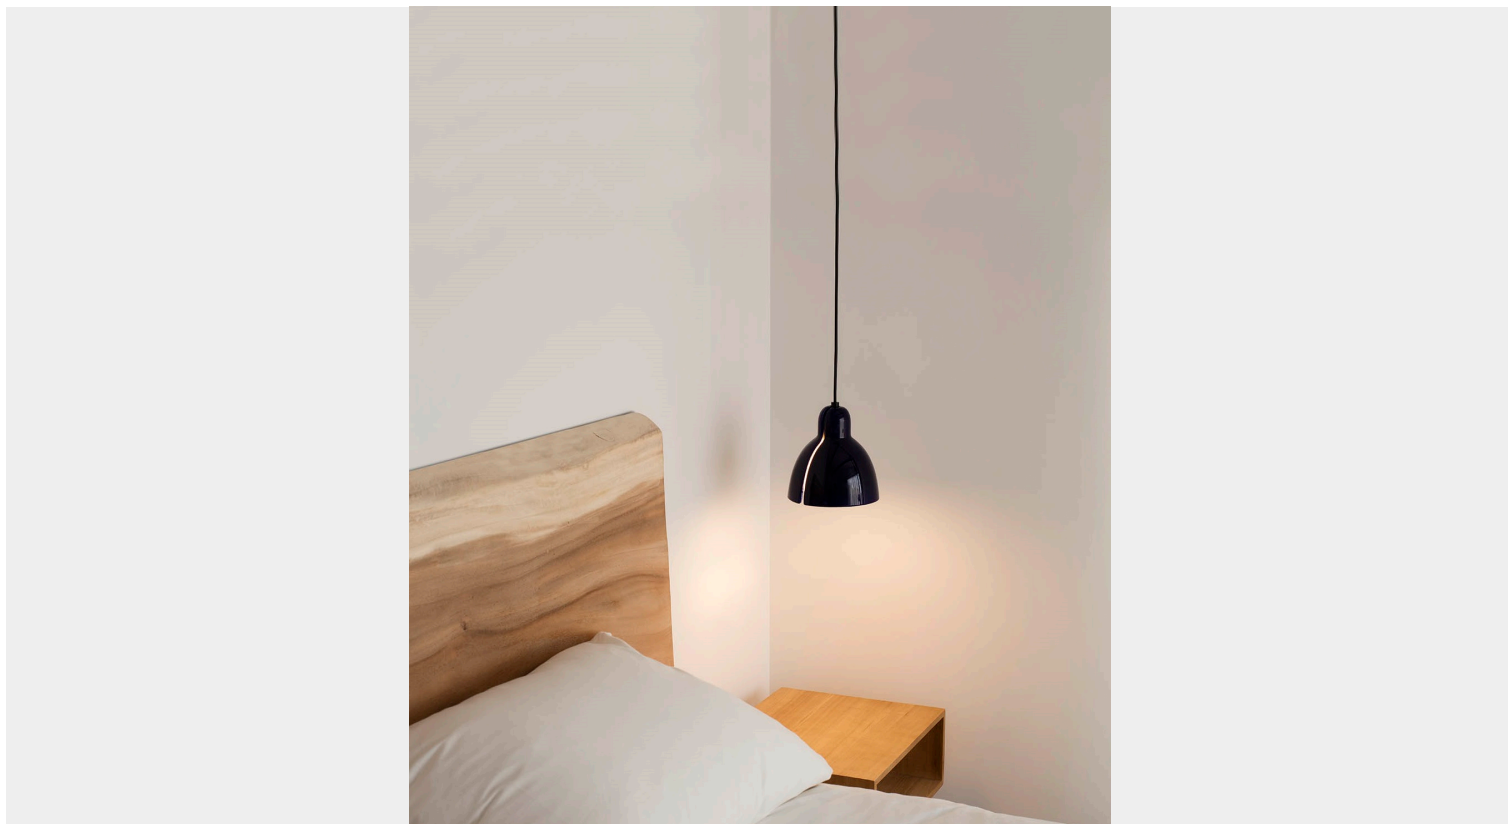

## FARO BARCELONA VENICE SOSPENSIONE NERA 1 LUCE - 64256

**€ 158,00**

**Venice lampada a sospensione 1 luce.** Il diffusore è in ceramica nera.

Questa lampada ha un design semplice ed è indicata per illuminare un tavolo, una cucina o un ambiente di piccole dimensioni.

**Venice** è una collezione disegnata da Adolfo Abejon dal design moderno e minimalista. Il paralume in ceramica è realizzato interamente a mano da esperti artigiani spagnoli. La collezione è ricca e completa. Nella sezione **Ti potrebbe interessare** puoi trovare le altre lampade.

**Caratteristiche tecniche:**

Dimensioni : diametro cm. 20 - altezza max.250 cm

**CODICE:** 64256 | **Categorie:** [Illuminazione interni](#), [Novità](#), [Lampade a sospensione e lampadari a sospensione](#) | **tag:** [sospensione ceramica moderna](#), [sospensione design](#)

## DESCRIZIONE PRODOTTO

**Venice lampada a sospensione 1 luce.** Il diffusore è in ceramica nera.

Questa lampada ha un design semplice ed è indicata per illuminare un tavolo, una cucina o un

ambiente di piccole dimensioni.