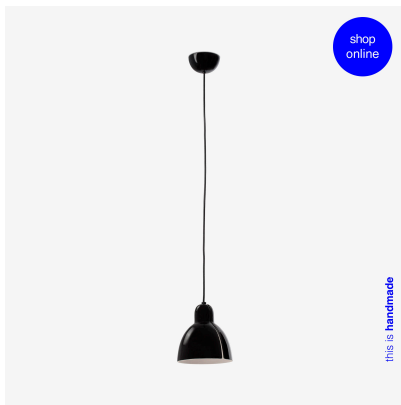

## FARO BARCELONA VENICE SOSPENSIONE NERA 1 LUCE - 64256

**€ 158,00**

**Venice lampada a sospensione 1 luce.** Il diffusore è in ceramica nera.

Questa lampada ha un design semplice ed è indicata per illuminare un tavolo, una cucina o un ambiente di piccole dimensioni.

**Venice** è una collezione disegnata da Adolfo Abejon dal design moderno e minimalista. Il paralume in ceramica è realizzato interamente a mano da esperti artigiani spagnoli. La collezione è ricca e completa. Nella sezione **Ti potrebbe interessare** puoi trovare le altre lampade.

**Caratteristiche tecniche:**

Dimensioni : diametro cm. 20 - altezza max.250 cm

**CODICE:** 64256 | **Categorie:** [Illuminazione interni](#), [Novità](#), [Lampade a sospensione e lampadari a sospensione](#) | **tag:** [sospensione ceramica moderna](#), [sospensione design](#)

## DESCRIZIONE PRODOTTO

**Venice lampada a sospensione 1 luce.** Il diffusore è in ceramica nera.

Questa lampada ha un design semplice ed è indicata per illuminare un tavolo, una cucina o un

ambiente di piccole dimensioni.