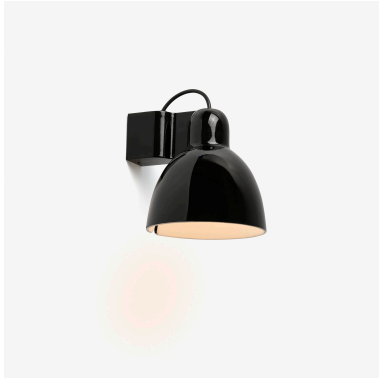

TI POTREBBERO INTERESSARE

**Faro Barcelona
Venice applique
nera 1 luce - 64271**

shop
online

this is recycled

**Faro Barcelona
Venice lampada da
terra nera 1 luce
-64275-112**