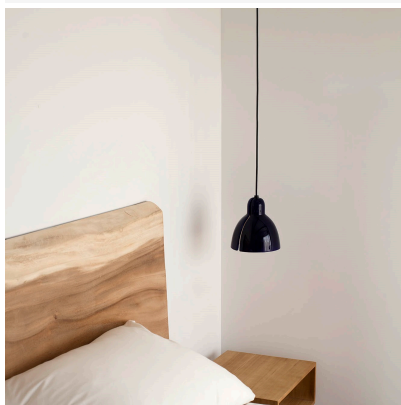

## FARO BARCELONA VENICE SOSPENSIONE NERA 1 LUCE - 64256

**€ 158,00**

**Venice lampada a sospensione 1 luce.** Il diffusore è in ceramica nera.

Questa lampada ha un design semplice ed è indicata per illuminare un tavolo, una cucina o un ambiente di piccole dimensioni.

**Venice** è una collezione disegnata da Adolfo Abejon dal design moderno e minimalista. Il paralume in ceramica è realizzato interamente a mano da esperti artigiani spagnoli. La collezione è ricca e completa. Nella sezione **Ti potrebbe interessare** puoi trovare le altre lampade.

**Caratteristiche tecniche:**

Dimensioni : diametro cm. 20 - altezza max.250 cm

**CODICE:** 64256 | **Categorie:** [Illuminazione interni](#), [Novità](#), [Lampade a sospensione e lampadari a sospensione](#) | **tag:** [sospensione ceramica moderna](#), [sospensione design](#)

## DESCRIZIONE PRODOTTO

**Venice lampada a sospensione 1 luce.** Il diffusore è in ceramica nera.

Questa lampada ha un design semplice ed è indicata per illuminare un tavolo, una cucina o un

ambiente di piccole dimensioni.