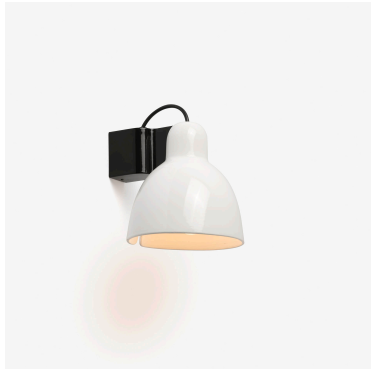

TI POTREBBERO INTERESSARE

**Faro Barcelona
Venice applique
bianco 1 luce 64270**