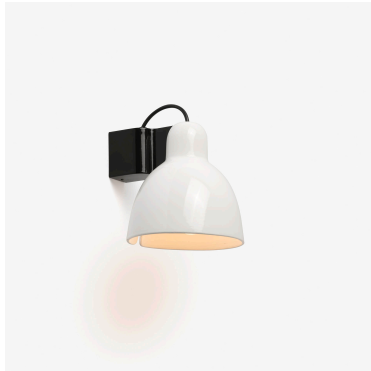

TI POTREBBERO INTERESSARE

**Faro Barcelona
Venice applique
bianco 1 luce 64270**