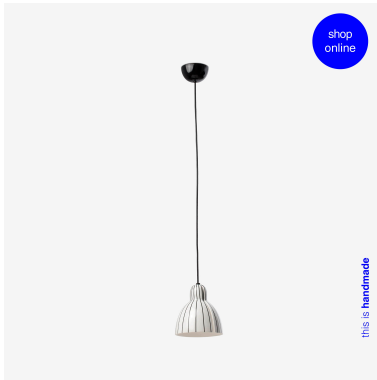

Faro Barcelona
Venice lampada da
terra 1 luce
64275-114

TI POTREBBERO INTERESSARE

Faro Barcelona
Venice sospensione
1 luce - 64258