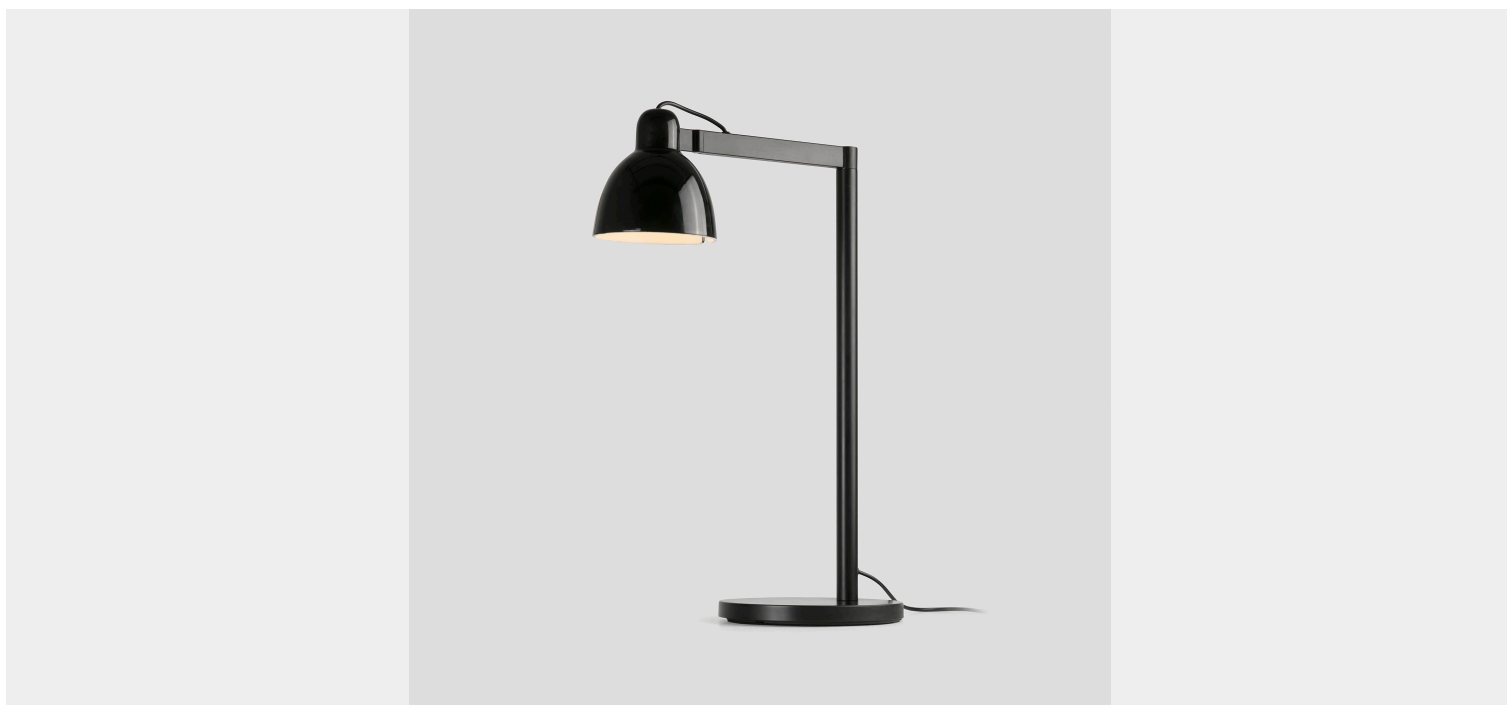

FARO BARCELONA VENICE LAMPADA TAVOLO NERA 1 LUCE - 64276-112

€ 279,00

Venice lampada da tavolo 1 luce. Il diffusore è in ceramica nera e la struttura è in metallo verniciato nero.

Semplice e funzionale, questa lampada è indicata per illuminare una scrivania o un angolo del soggiorno.

Venice è una collezione disegnata da Adolfo Abejon dal design moderno e minimalista. Il paralume in ceramica è realizzato interamente a mano da esperti artigiani spagnoli. La collezione è ricca e completa. Nella sezione **Ti potrebbe interessare** puoi trovare le altre lampade.

GALLERIA IMMAGINI

DESCRIZIONE PRODOTTO

Venice lampada da tavolo 1 luce. Il diffusore è in ceramica nera e la struttura è in metallo verniciato nero.

Semplice e funzionale, questa lampada è indicata per illuminare una scrivania o un angolo del soggiorno.

Caratteristiche tecniche:

Dimensioni : Larghezza cm. 44,50 - Altezza cm.57,50 e diametro cm.16,40

INFORMAZIONI AGGIUNTIVE

Diametro (cm)	16,40
Altezza (cm)	57,50 - Larghezza cm. 44,50
Colore	Nero
Luci	1 xE27
Tipologia	Lampada da tavolo
Produttore	Faro Barcelona
Prodotto pronto in	15 giorni
Ambiente	Soggiorno , Camera da letto , Studio
Stile	Moderno , Contemporaneo