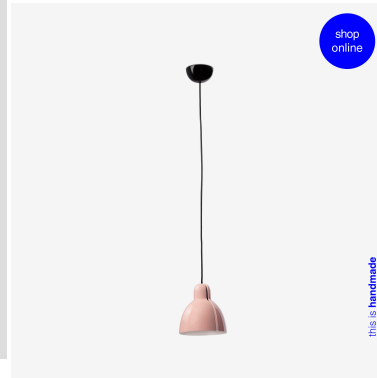

FARO BARCELONA VENICE LAMPADA DA TERRA ROSA 1 LUCE - 64275-113

€ 342,00

Venice lampada da terra 1 luce. Il diffusore è in ceramica rosa e la struttura è in metallo verniciato nero.

Una piantana dal design essenziale perfetta per illuminare un angolo del soggiorno o della camera da letto.

Venice è una collezione disegnata da Adolfo Abejon dal design moderno e minimalista. Il paralume in ceramica è realizzato interamente a mano da esperti artigiani spagnoli. La collezione è ricca e completa. Nella sezione **Ti potrebbe interessare** puoi trovare le altre lampade.

DESCRIZIONE PRODOTTO

Venice lampada da terra 1 luce. Il diffusore è in ceramica rosa e la struttura è in metallo verniciato nero.

Una piantana dal design essenziale, perfetta per illuminare un angolo del soggiorno o della camera da letto.

Invia

TI POTREBBERO INTERESSARE

**[Faro Barcelona
Venice applique
rosa 64272](#)**

**[Faro Barcelona
Venice lampada
tavolo rosa 1 luce -
64276-113](#)**

**[Faro Barcelona
Venice sospensione
rosa 1 luce - 64257](#)**