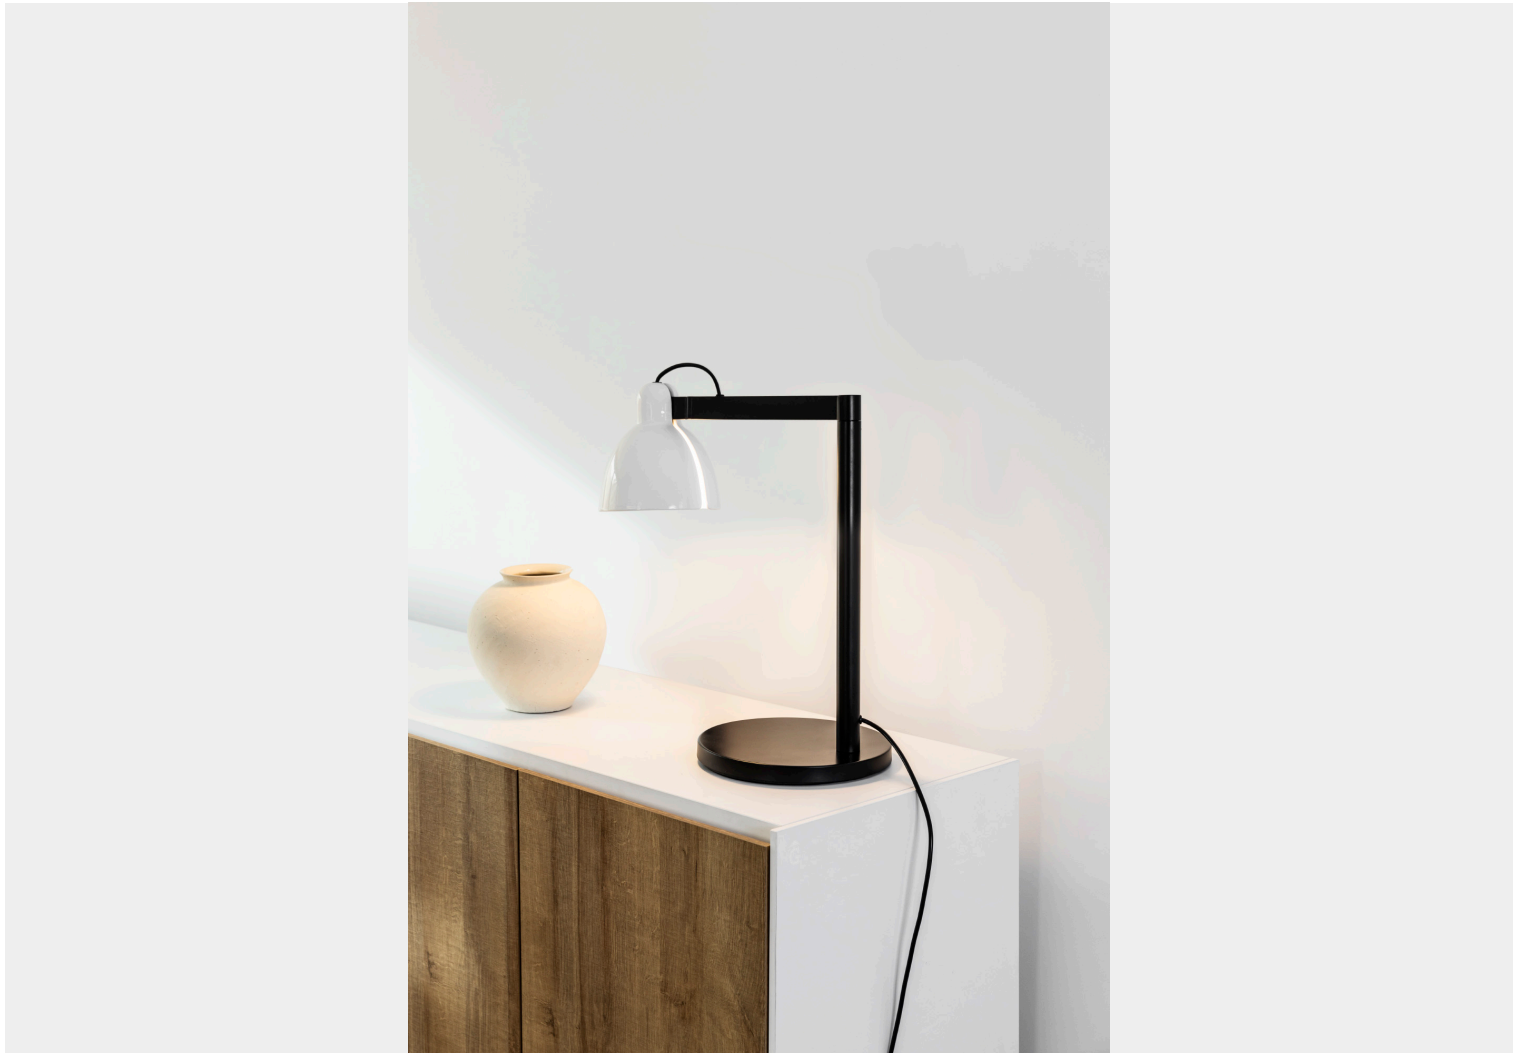

## FARO BARCELONA VENICE LAMPADA TAVOLO 1 LUCE - 64276-111

**€ 279,00**

**Venice lampada da tavolo 1 luce.** Il diffusore è in ceramica bianca e la struttura è in metallo verniciato nero.

Semplice e funzionale, questa lampada è indicata per illuminare una scrivania o un angolo del soggiorno.

**Venice** è una collezione disegnata da Adolfo Abejon dal design moderno e minimalista. Il paralume in ceramica è realizzato interamente a mano da esperti artigiani spagnoli. La collezione è ricca e completa. Nella sezione **Ti potrebbe interessare** puoi trovare le altre lampade.

### DESCRIZIONE PRODOTTO

**Venice lampada da tavolo 1 luce.** Il diffusore è in ceramica bianca e la struttura è in metallo verniciato nero.

Semplice e funzionale, questa lampada è indicata per illuminare una scrivania o un angolo del soggiorno.