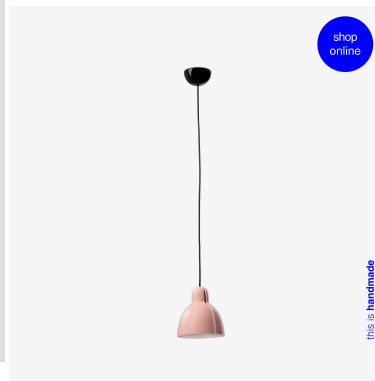

FARO BARCELONA VENICE APPLIQUE ROSA 64272

€ 187,00

Venice lampada da parete 1 luce. Il diffusore è in ceramica rosa e la struttura è in metallo verniciato nero.

Una lampada da parete dal design minimal per illuminare sia la zona living che la zona notte.

Venice è una collezione disegnata da Adolfo Abejon dal design moderno e minimalista. Il paralume in ceramica è realizzato interamente a mano da esperti artigiani spagnoli. La collezione è ricca e completa. Nella sezione **Ti potrebbe interessare** puoi trovare le altre lampade.

[minimal](#)

GALLERIA IMMAGINI

shop
online

this is recycled

DESCRIZIONE PRODOTTO

Venice lampada da parete 1 luce. Il diffusore è in ceramica rosa e la struttura è in metallo verniciato nero.

Una lampada da parete dal design minimal per illuminare sia la zona living che la zona notte.

Invia

TI POTREBBERO INTERESSARE

shop
online

this is recycled

shop
online

this is handmade

**Faro Barcelona
Venice lampada da
terra rosa 1 luce -
64275-113**

**Faro Barcelona
Venice lampada
tavolo rosa 1 luce -
64276-113**