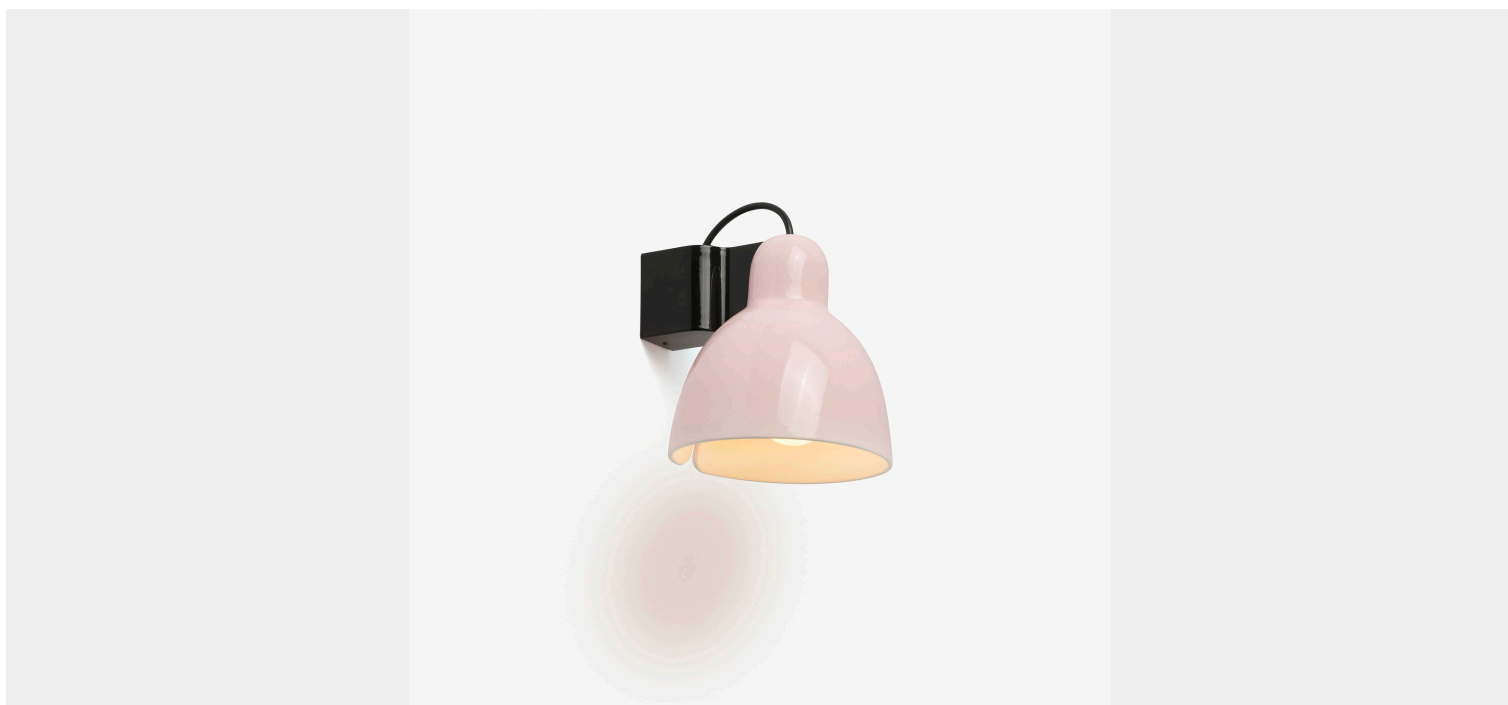

FARO BARCELONA VENICE APPLIQUE ROSA 64272

€ 187,00

Venice lampada da parete 1 luce. Il diffusore è in ceramica rosa e la struttura è in metallo verniciato nero.

Una lampada da parete dal design minimal per illuminare sia la zona living che la zona notte.

Venice è una collezione disegnata da Adolfo Abejon dal design moderno e minimalista. Il paralume in

ceramica è realizzato interamente a mano da esperti artigiani spagnoli. La collezione è ricca e completa. Nella sezione **Ti potrebbe interessare** puoi trovare le altre lampade.

[minimal](#)

GALLERIA IMMAGINI

shop
online

this is recycled

DESCRIZIONE PRODOTTO

Venice lampada da parete 1 luce. Il diffusore è in ceramica rosa e la struttura è in metallo verniciato nero.

Una lampada da parete dal design minimal per illuminare sia la zona living che la zona notte.