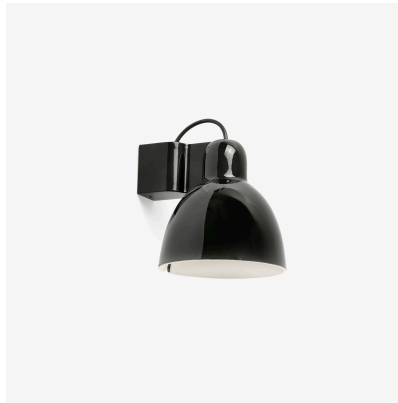

FARO BARCELONA VENICE APPLIQUE NERA 1 LUCE - 64271

€ 187,00

Venice lampada da parete 1 luce. Il diffusore è in ceramica nera e la struttura è in metallo verniciato nero.

Una lampada da parete dal design minimal per illuminare sia la zona living che la zona notte.

Venice è una collezione disegnata da Adolfo Abejon dal design moderno e minimalista. Il paralume in

ceramica è realizzato interamente a mano da esperti artigiani spagnoli. La collezione è ricca e completa. Nella sezione **Ti potrebbe interessare** puoi trovare le altre lampade.

[design](#)

GALLERIA IMMAGINI

DESCRIZIONE PRODOTTO

Venice lampada da parete 1 luce. Il diffusore è in ceramica nera e la struttura è in metallo verniciato nero.

Una lampada da parete dal design minimal per illuminare sia la zona living che la zona notte.