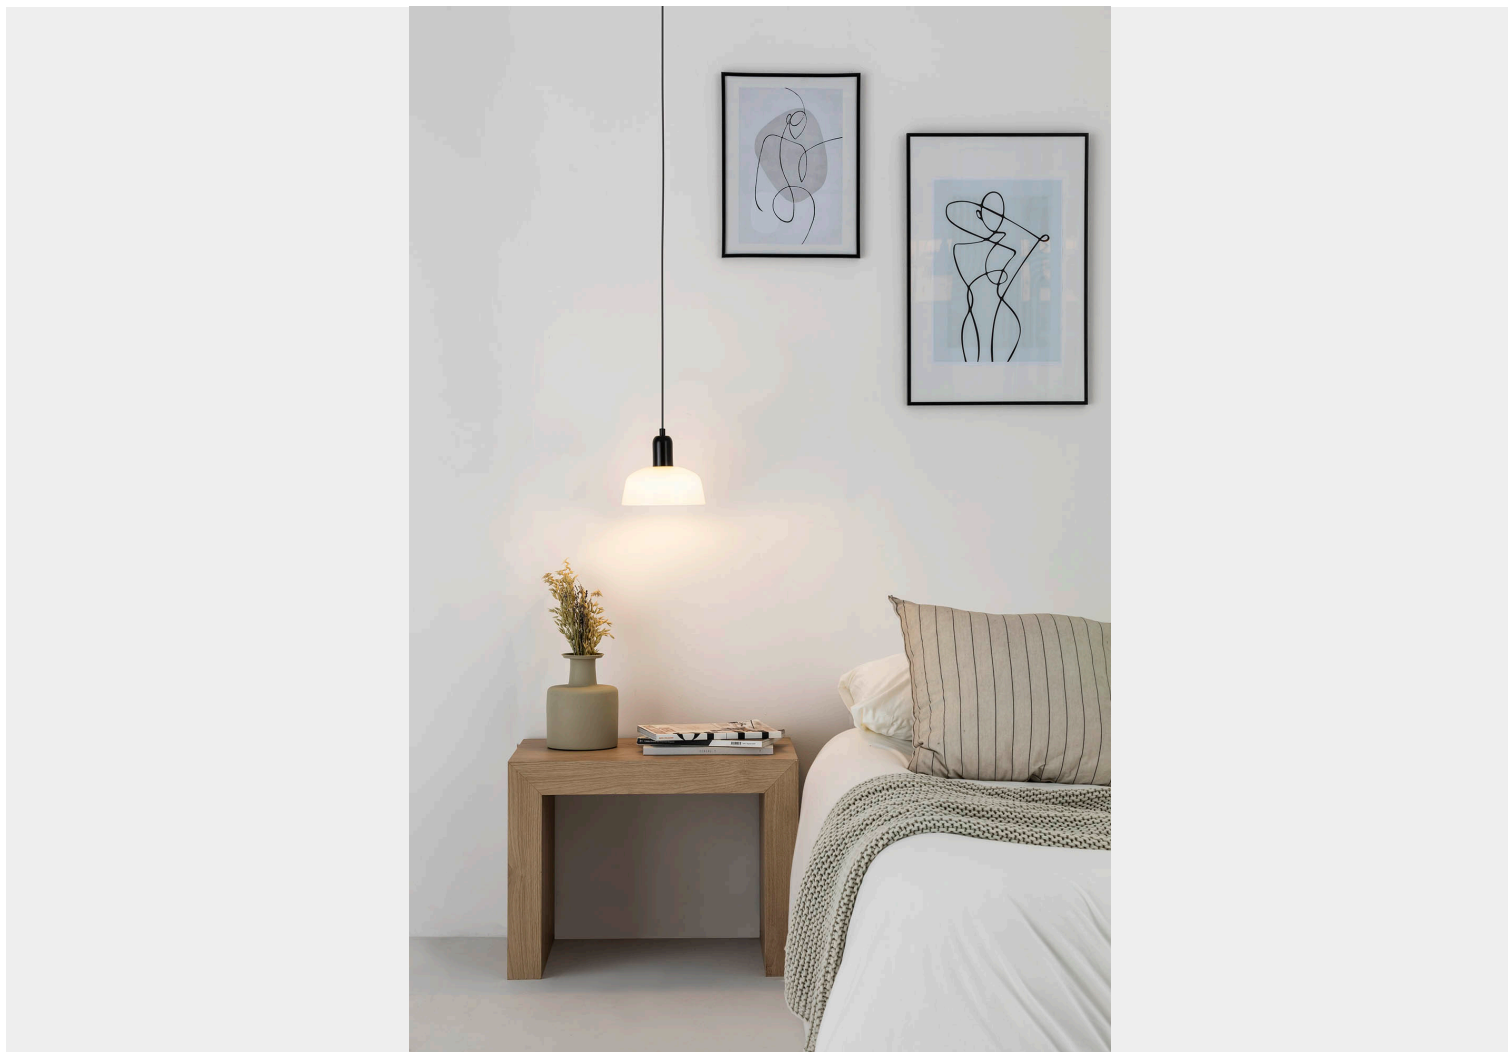

FARO BARCELONA TATAWIN SOSPENSIONE S 1 LUCE BIANCA 20339-116

€ 142,00

Tatawin sospensione 1 luce. Il diffusore è in vetro bianco opale e la struttura è in alluminio verniciato nero.

Una lampada a sospensione perfetta per illuminare un tavolo o un ambiente di piccole dimensioni.

Tatawin è una collezione disegnata da **Adolfo Abejon** che si è ispirato alle abitazione della città

tunisina Tataouine. Infatti il diffusore in vetro della lampada richiama i tetti tondeggianti delle case berbere. Nella sezione **Ti potrebbe interessare** puoi trovare le altre lampade della collezione : lampade a sospensione, applique e lampada da tavolo.

GALLERIA IMMAGINI

DESCRIZIONE PRODOTTO

Tatawin sospensione 1 luce. Il diffusore è in vetro bianco opale e la struttura è in alluminio verniciato nero.

Una lampada a sospensione perfetta per illuminare un tavolo o un ambiente di piccole dimensioni.