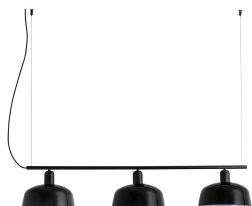

FARO BARCELONA TATAWIN SOSPENSIONE M NERA 3 LUCI -20338-120

€ 585,00

Tatawin sospensione lineare 3 luci . Il diffusore è in vetro nero opale e la struttura è in alluminio verniciato nero. Il diametro del diffusore è di cm.25

La sospensione lineare a 3 luci è indicata per la zona living, La puoi installare sopra un tavolo o un piano di lavoro della cucina.

Tatawin è una collezione disegnata da **Adolfo Abejon** che si è ispirato alle abitazioni della città tunisina Tataouine. Infatti il diffusore in vetro della lampada richiama i tetti tondeggianti delle case berbere. Nella sezione **Ti potrebbe interessare** puoi trovare le altre lampade della collezione : lampade a sospensione, applique e lampada da tavolo.

Caratteristiche tecniche:

Dimensioni : Lunghezza cm.100 - altezza massima 200 cm.

CODICE: 20338-120 | **Categorie:** [Illuminazione interni](#), [Novità](#), [Lampade a sospensione e lampadari a sospensione](#) | **tag:** [sospensione con vetro](#), [sospensione 3 luci](#)

GALLERIA IMMAGINI

DESCRIZIONE PRODOTTO

Tatawin sospensione lineare 3 luci . Il diffusore è in vetro nero opale e la struttura è in alluminio verniciato nero. Il diametro del diffusore è di cm.25

La sospensione lineare a 3 luci è indicata per la zona living, La puoi installare sopra un tavolo o un piano di lavoro della cucina.