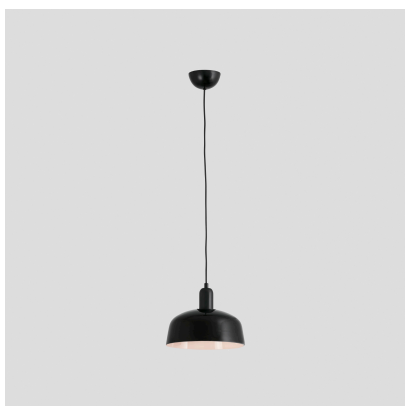

FARO BARCELONA TATAWIN SOSPENSIONE M 1 LUCE NERA 20339-120

€ 177,00

Tatawin sospensione 1 luce. Il diffusore è in vetro nero opale e la struttura è in alluminio verniciato nero.

Una lampada a sospensione perfetta per illuminare un tavolo o un ambiente di piccole dimensioni.

Tatawin è una collezione disegnata da **Adolfo Abejon** che si è ispirato alle abitazioni della città tunisina Tataouine. Infatti il diffusore in vetro della lampada richiama i tetti tondeggianti delle case berbere. Nella sezione **Ti potrebbe interessare** puoi trovare le altre lampade della collezione : lampade a sospensione, applique e lampada da tavolo.

Caratteristiche tecniche:

Dimensioni : Diametro cm.25- altezza massima 200 cm.

CODICE: 20339-120 | **Categorie:** [Illuminazione interni](#), [Novità](#), [Lampade a sospensione e lampadari a sospensione](#) | **tag:** [sospensione con vetro](#), [sospensione design](#)

GALLERIA IMMAGINI

DESCRIZIONE PRODOTTO

Tatawin sospensione 1 luce. Il diffusore è in vetro nero opale e la struttura è in alluminio verniciato nero.

Una lampada a sospensione perfetta per illuminare un tavolo o un ambiente di piccole dimensioni.