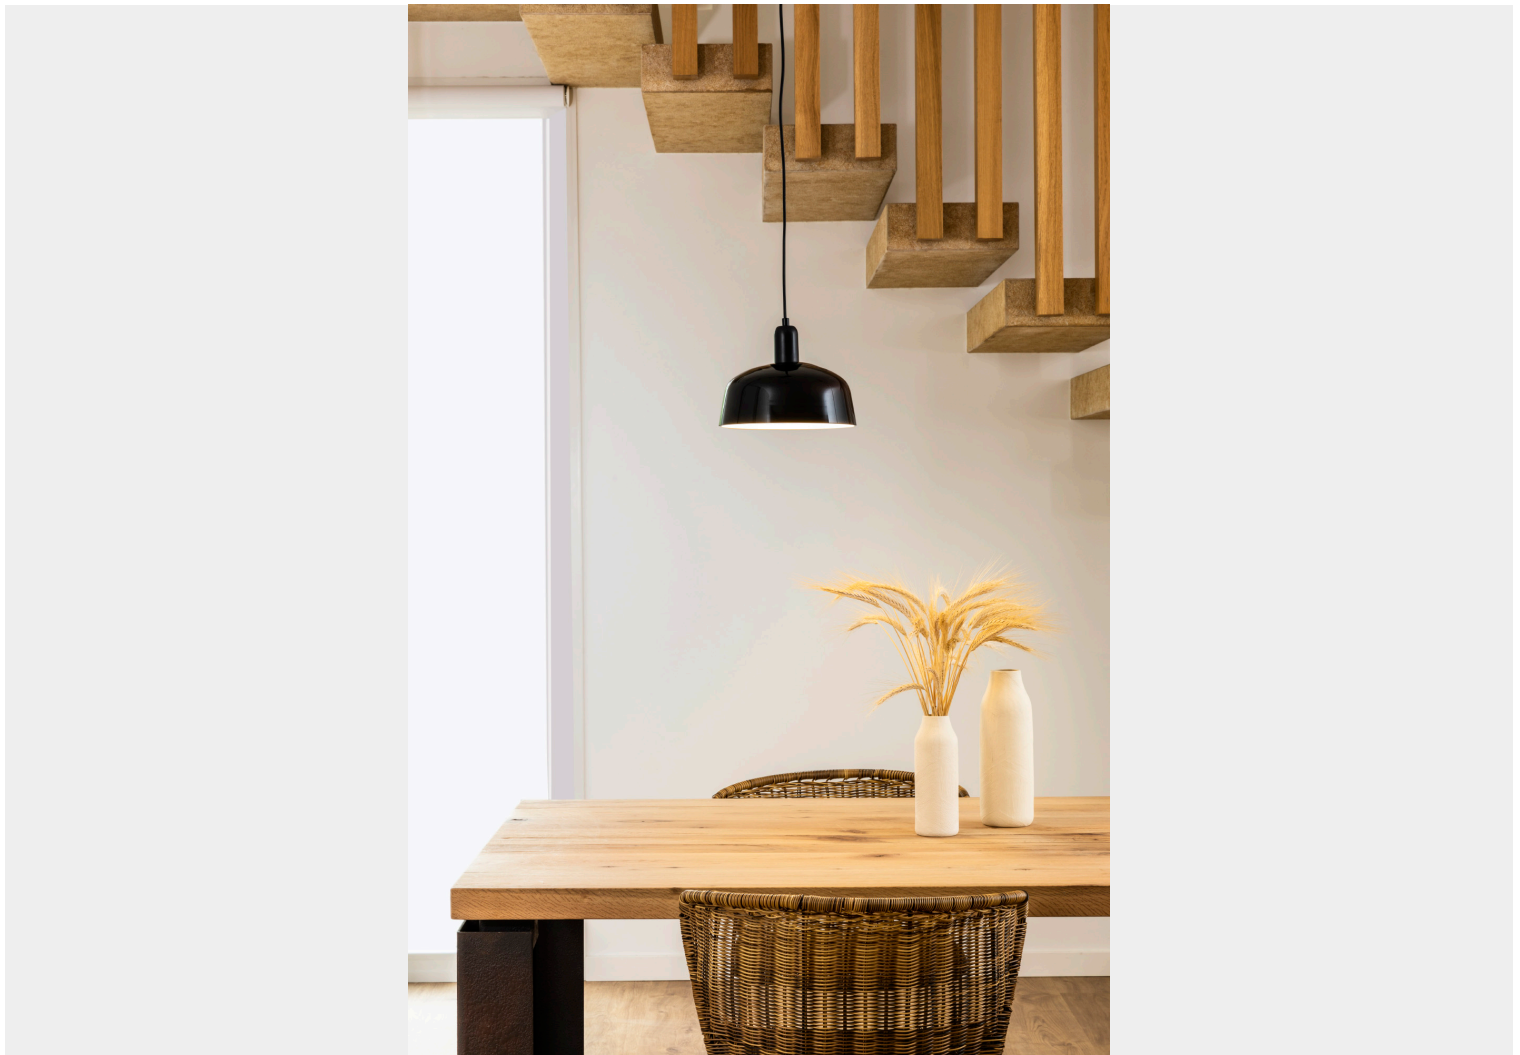

FARO BARCELONA TATAWIN SOSPENSIONE M 1 LUCE NERA 20339-120

€ 177,00

Tatawin sospensione 1 luce. Il diffusore è in vetro nero opale e la struttura è in alluminio verniciato nero.

Una lampada a sospensione perfetta per illuminare un tavolo o un ambiente di piccole dimensioni.

Tatawin è una collezione disegnata da **Adolfo Abejon** che si è ispirato alle abitazioni della città

tunisina Tataouine. Infatti il diffusore in vetro della lampada richiama i tetti tondeggianti delle case berbere. Nella sezione **Ti potrebbe interessare** puoi trovare le altre lampade della collezione : lampade a sospensione, applique e lampada da tavolo.

GALLERIA IMMAGINI

DESCRIZIONE PRODOTTO

Tatawin sospensione 1 luce. Il diffusore è in vetro nero opale e la struttura è in alluminio verniciato nero.

Una lampada a sospensione perfetta per illuminare un tavolo o un ambiente di piccole dimensioni.