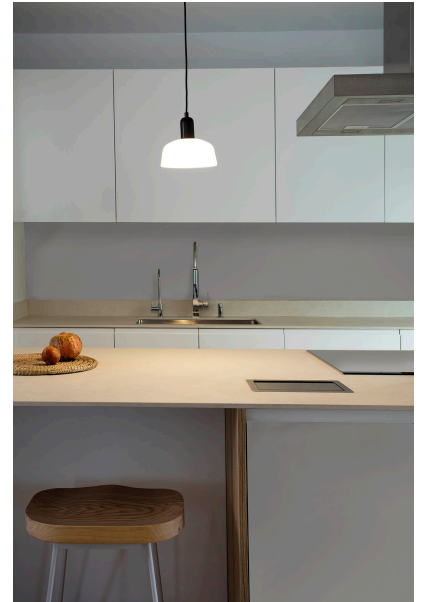

## FARO BARCELONA TATAWIN SOSPENSIONE M 1 LUCE BIANCA 20339-119

**€ 177,00**

**Tatawin sospensione 1 luce. Il diffusore è in vetro bianco opale e** la struttura è in alluminio verniciato nero.

Una lampada a sospensione perfetta per illuminare un tavolo o un ambiente di piccole dimensioni.

**Tatawin** è una collezione disegnata da **Adolfo Abejon** che si è ispirato alle abitazione della città tunisina Tataouine. Infatti il diffusore in vetro della lampada richiama i tetti tondeggianti delle case berbere. Nella sezione **Ti potrebbe interessare** puoi trovare le altre lampade della collezione : lampade a sospensione, applique e lampada da tavolo.

## DESCRIZIONE PRODOTTO

**Tatawin sospensione 1 luce. Il diffusore è in vetro bianco opale e** la struttura è in alluminio verniciato nero.

Una lampada a sospensione perfetta per illuminare un tavolo o un ambiente di piccole dimensioni.