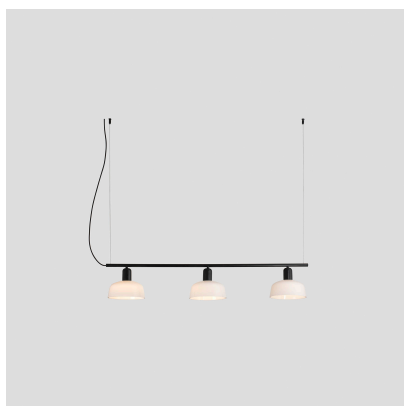

## FARO BARCELONA TATAWIN SOSPENSIONE S BIANCA 3 LUCI - 20338-116

**€ 479,00**

**Tatawin sospensione lineare 3 luci . Il diffusore è in vetro bianco opale e** la struttura è in alluminio verniciato nero.

La sospensione lineare a 3 luci è indicata per la zona living, La puoi installare sopra un tavolo o un piano di lavoro della cucina.

**Tatawin** è una collezione disegnata da **Adolfo Abejon** che si è ispirato alle abitazione della città tunisina Tataouine. Infatti il diffusore in vetro della lampada richiama i tetti tondeggianti delle case berbere. Nella sezione **Ti potrebbe interessare** puoi trovare le altre lampade della collezione : lampade a sospensione, applique e lampada da tavolo.

### Caratteristiche tecniche:

Dimensioni : Lunghezza cm.100 - altezza massima 200 cm. Diametro cm.18,4

**CODICE:** 20338-116 | **Categorie:** [Illuminazione interni](#), [Novità](#), [Lampade a sospensione e lampadari a sospensione](#) | **tag:** [sospensione 3 luci](#), [sospensione con vetro](#)

## DESCRIZIONE PRODOTTO

**Tatawin sospensione lineare 3 luci . Il diffusore è in vetro bianco opale e** la struttura è in alluminio verniciato nero.

La sospensione lineare a 3 luci è indicata per la zona living, La puoi installare sopra un tavolo o un piano di lavoro della cucina.