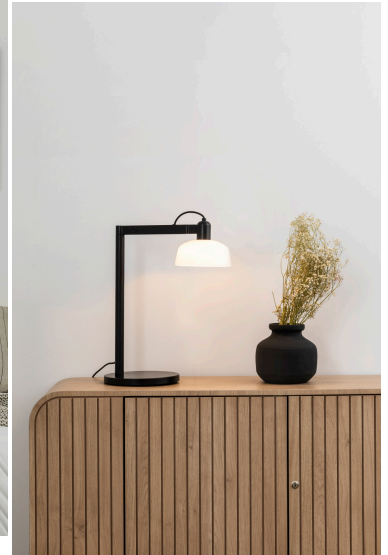

**Faro Barcelona
Tatawin lampada
tavolo bianca
20337-116**