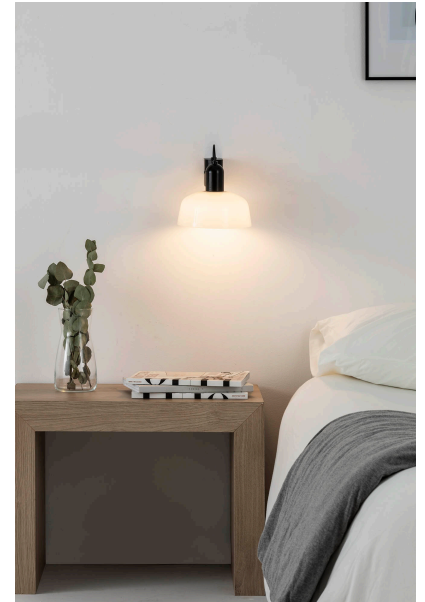

FARO BARCELONA TATAWIN APPLIQUE BIANCO 20335-116

€ 171,00

Tatawin lampada da parete 1 luce . Il diffusore è in vetro bianco opale e la struttura è in alluminio verniciato nero.

Una lampada a parete dal design moderno per illuminare la zona living e la zona notte.

Tatawin è una collezione disegnata da **Adolfo Abejon** che si è ispirato alle abitazione della città tunisina Tataouine. Infatti il diffusore in vetro della lampada richiama i tetti tondeggianti delle case berbere. Nella sezione **Ti potrebbe interessare** puoi trovare le altre lampade della collezione : lampade a sospensione, applique e lampada da tavolo.

GALLERIA IMMAGINI

DESCRIZIONE PRODOTTO

Tatawin lampada da parete 1 luce . Il diffusore è in vetro bianco opale e la struttura è in alluminio verniciato nero.

Una lampada a parete dal design moderno per illuminare la zona living e la zona notte.

Tatawin è una collezione disegnata da **Adolfo Abejon** che si è ispirato alle abitazione della città tunisina Tataouine. Infatti il diffusore in vetro della lampada richiama i tetti tondeggianti delle case berbere. Nella sezione **Ti potrebbe interessare** puoi trovare le altre lampade della collezione : lampade a sospensione. applique e lampada da tavolo.