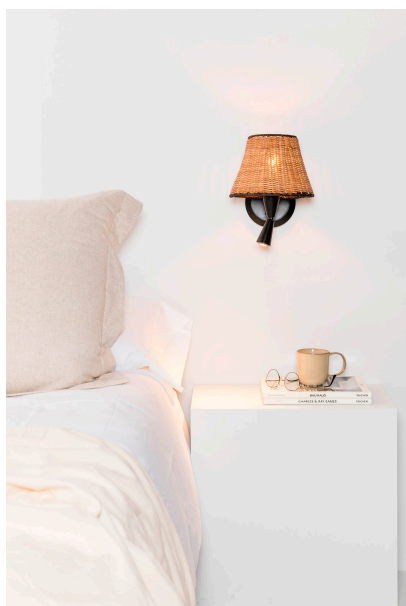

**FARO BARCELONA SUMBA APPLIQUE 1 LUCE 64309-71****€ 143,00**

**Applique Sumba con luce di lettura orientabile.** Una lampada da parete che unisce l'eleganza del rattan alla robustezza della montatura in metallo nero. Grazie a questo mix di materiali, l'applique si adatta perfettamente a qualsiasi tipo di arredamento, donando un tocco di eleganza e raffinatezza.

La luce emessa dall'applique Sumba è soffusa e calda, creando un'atmosfera accogliente e confortevole. Inoltre, grazie al luce di lettura , puoi orientare il fascio di luce dove vuoi tu

**La versatilità dell'applique Sumba**

Grazie alle sue dimensioni contenute (diametro cm.21 e altezza cm.21) l'applique Sumba può essere utilizzata in diverse zone della casa. Posizionata accanto al letto, ad esempio, crea un'illuminazione perfetta per leggere o guardare la TV. Inoltre, grazie alla sua forma elegante e raffinata, si adatta anche a ingressi, corridoi e salotti.

### DESCRIZIONE PRODOTTO

**Applique Sumba con luce di lettura orientabile.** Una lampada da parete che unisce l'eleganza

del rattan alla robustezza della montatura in metallo nero. Grazie a questo mix di materiali, l'applique si adatta perfettamente a qualsiasi tipo di arredamento, donando un tocco di eleganza e raffinatezza.