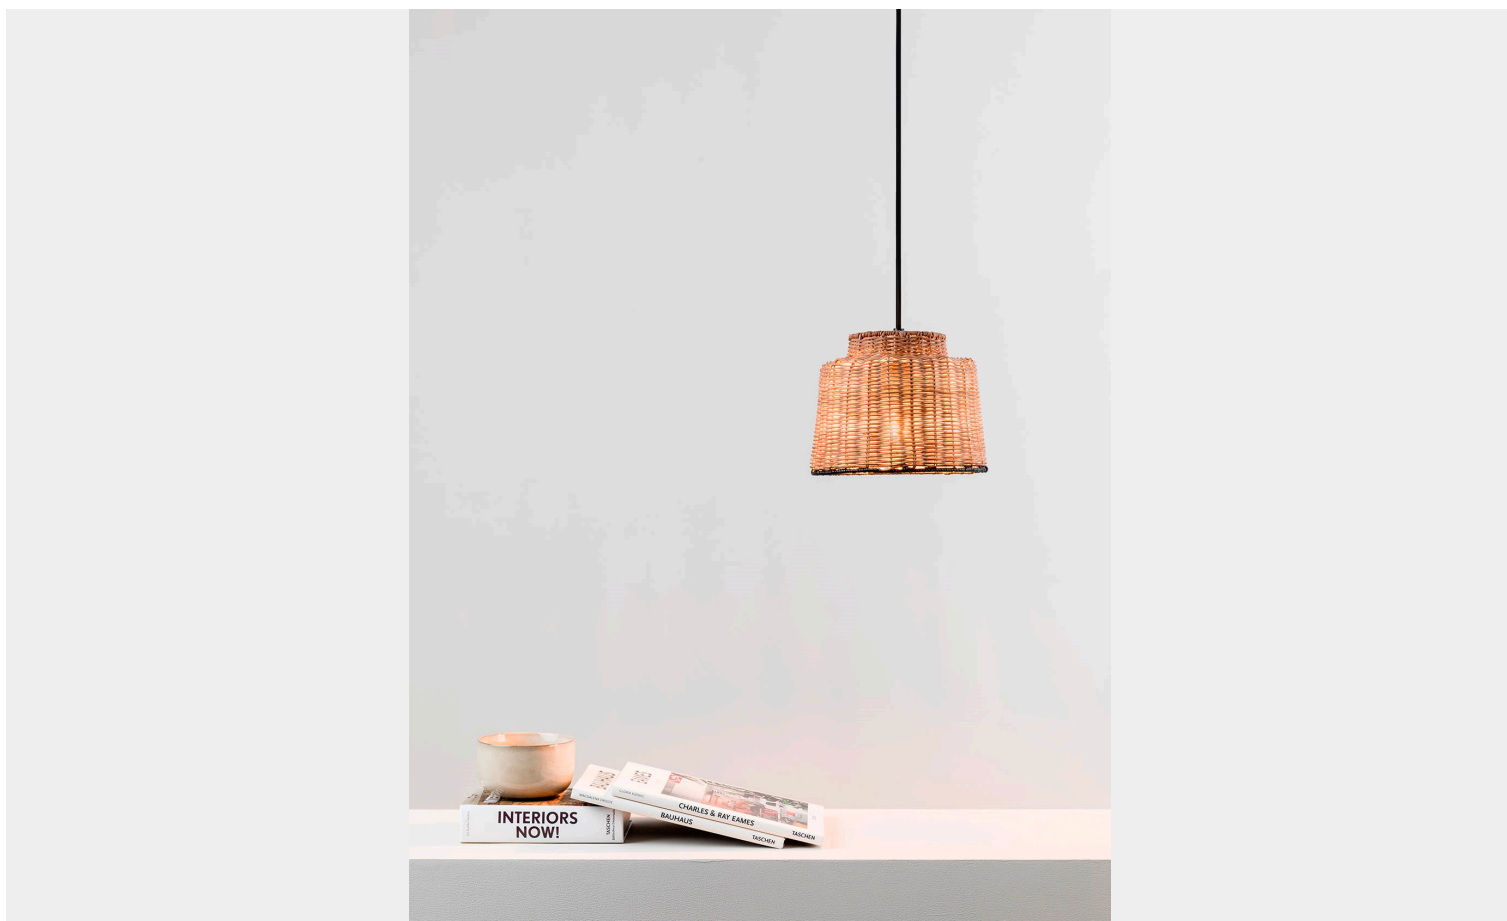

FARO BARCELONA SAIPAN SOSPENSIONE 1 LUCE 65134-76**€ 85,00**

La lampada a sospensione in rattan **SAIPAN** è un prodotto di alta qualità dallo stile mediterraneo che renderà la tua casa ancora più accogliente. Grazie alla sua forma elegante e alla luce morbida che emana, questa lampada è indicata per le camere da letto e i soggiorni,

Il paralume della lampada è realizzato interamente in rattan intrecciato, un materiale naturale resistente e durevole che conferisce a questo oggetto un aspetto rustico ma al tempo stesso raffinato. La luce viene proiettata attraverso le maglie del rattan, creando un effetto luminoso davvero piacevole.

Con un diametro di 22,5 cm e un'altezza massima di 200 cm, la lampada a sospensione in rattan **SAIPAN** è pensata per illuminare gli ambienti con stile ed eleganza. La lunghezza del cavo può essere regolata facilmente per adattarsi alle diverse esigenze di spazio.

DESCRIZIONE PRODOTTO

La lampada a sospensione in rattan **SAIPAN** è un prodotto di alta qualità dallo stile mediterraneo che renderà la tua casa ancora più accogliente. Grazie alla sua forma elegante e alla luce morbida che emana, questa lampada è indicata per le camere da letto e i soggiorni,