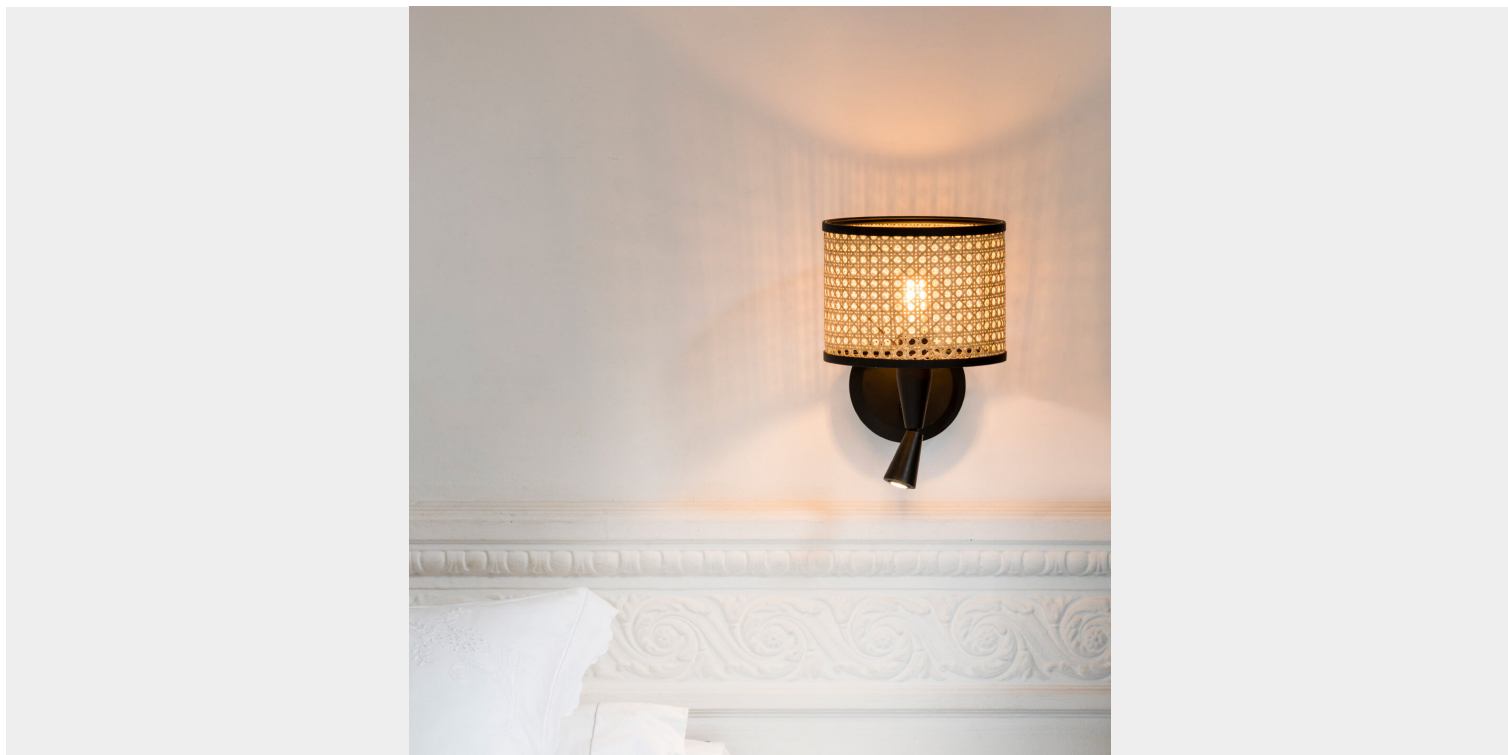

FARO BARCELONA MAMBO APPLIQUE READING 64309-47**€ 205,00**

L'applique Faro Mambo reading è un prodotto di design moderno e funzionale, ideale per l'illuminazione della camera da letto o del soggiorno. Caratterizzata da un paralume in rattan e da una struttura in metallo verniciato nero o, questa applique si distingue per la sua luce di **lettura orientabile.**

La struttura in metallo verniciato garantisce una resistenza duratura nel tempo e una facile pulizia, mentre il paralume in rattan dona alla lampada un tocco di naturalezza e eleganza.

Grazie alla sua forma semplice ed essenziale, questo applique si adatta perfettamente a qualsiasi stile di arredamento.

CARATTERISTICHE DEL PRODOTTO

L'applique ha una luce principale e una luce di lettura orientabile, che permette di leggere o

lavorare comodamente senza disturbare gli altri. La lampada è dotata di attacco E27 , mentre il reader è dotato di una luce Led di 3W - 3000 K - 280 lm.

GALLERIA IMMAGINI

DESCRIZIONE PRODOTTO

L'applique Faro Mambo reading è un prodotto di design moderno e funzionale, ideale per l'illuminazione della camera da letto o del soggiorno. Caratterizzata da un paralume in rattan e da una struttura in metallo verniciato nero o, questa applique si distingue per la sua luce di **lettura orientabile**.