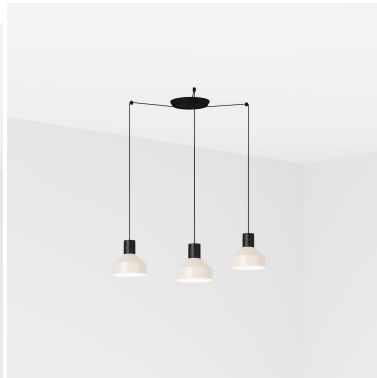

TI POTREBBERO INTERESSARE

[Faro Barcelona
Kombo 200 lampada
a sospensione 7 luci](#)

[Faro Barcelona
Kombo 200 lampada
a sospensione
media](#)