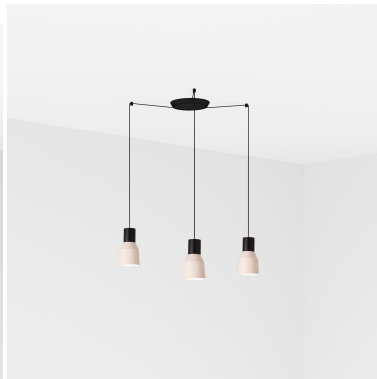

TI POTREBBERO INTERESSARE

**Faro Barcelona
Kombo120 lampada
a sospensione
piccola**