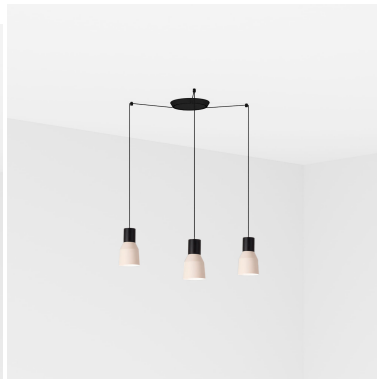

TI POTREBBERO INTERESSARE

**Faro Barcelona
Kombo120 lampada
a sospensione
piccola**