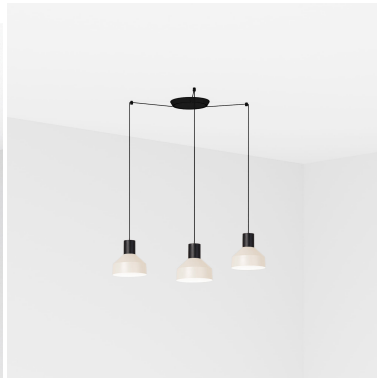

TI POTREBBERO INTERESSARE

[Faro Barcelona
Kombo 200 lampada
a sospensione 5 luci](#)

[Faro Barcelona
Kombo 200 lampada
a sospensione
media](#)