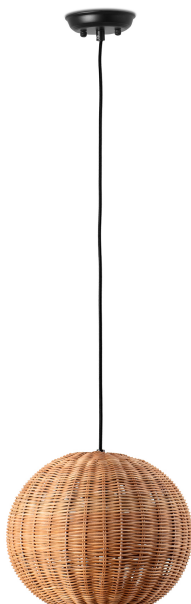

**FARO BARCELONA HAKA 300 SOSPENSIONE 1 LUCE 65134-74****€ 122,00**

**Haka sospensione 1 luce** diam.30 è una lampada di design in rattan, perfetta per arredamenti etnici e in stile mediterraneo. Disponibile in tre diverse dimensioni (diametro cm.25, diametro cm. 30 e diametro cm. 53), questa lampada ti permette di scegliere la dimensione più adatta al tuo ambiente.. Nella sezione **ti potrebbe interessare** puoi trovare gli altri diametri della collezione.

L'altezza massima della lampada a sospensione è di cm.200, il che la rende perfetta anche per soffitti alti. L'installazione è semplice e veloce,. La sospensione utilizza una lampadina Led E27, che non è inclusa nella confezione. Potrai scegliere il tipo di lampadina che preferisci, a seconda della temperatura colore e dell'intensità luminosa desiderata.

## DESCRIZIONE PRODOTTO

**Haka sospensione 1 luce** diam.30 è una lampada di design in rattan, perfetta per arredamenti etnici e in stile mediterraneo. Disponibile in tre diverse dimensioni (diametro cm.25, diametro cm. 30 e diametro cm. 53), questa lampada ti permette di scegliere la dimensione più adatta al tuo ambiente.. Nella sezione **ti potrebbe interessare** puoi trovare gli altri diametri della collezione.