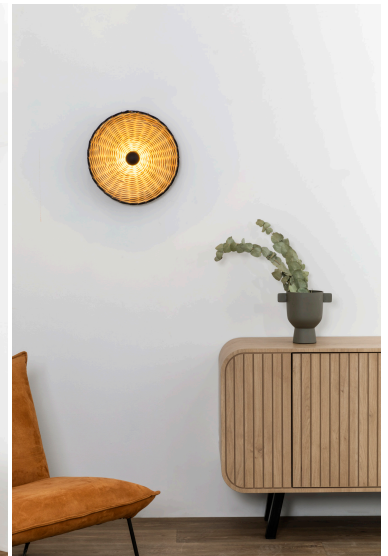

**[Faro Barcelona
Costas plafoniera-
applique 62173-78](#)**