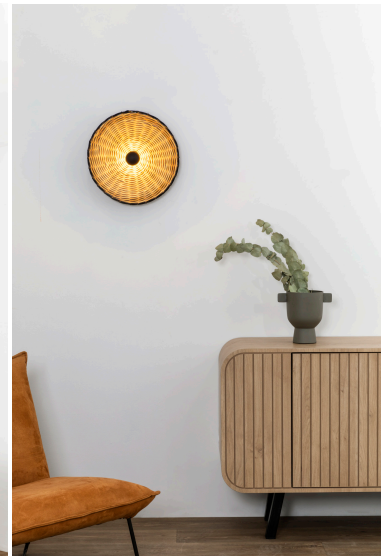

[Faro Barcelona
Costas plafoniera-
applique 62173-78](#)