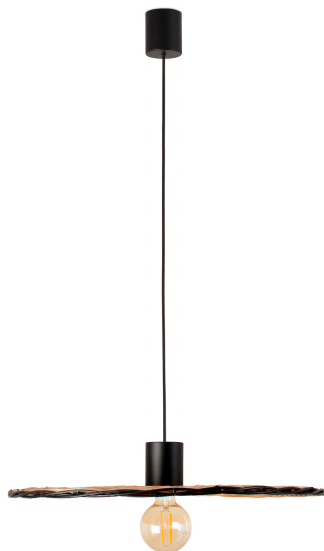

FARO BARCELONA COSTAS SOSPENSIONE 1 LUCE 68590-69

€ 130,00

Costas lampada a sospensione 1 luce. Il diffusore è in rattan e la montatura in alluminio.

La sospensione è perfetta per illuminare un tavolo, un soggiorno o una cucina. Inoltre puoi anche inclinare il diffusore della lampada grazie ad un gancio incluso.

Nella sezione "Ti potrebbe interessare " puoi trovare le altre lampade della collezione.

Caratteristiche tecniche:

Dimensioni : diametro cm. 60 - altezza max.150 cm

CODICE: 68590-69 | **Categorie:** [Illuminazione interni](#), [Novità](#), [Lampade a sospensione e lampadari a sospensione](#) | **tag:** [sospensione rattan](#), [sospensione stile mediterraneo](#)

GALLERIA IMMAGINI

DESCRIZIONE PRODOTTO

Costas lampada a sospensione 1 luce. Il diffusore è in rattan e la montatura in alluminio.

La sospensione è perfetta per illuminare un tavolo, un soggiorno o una cucina. Inoltre puoi anche inclinare il diffusore della lampada grazie ad un gancio incluso.

Nella sezione "Ti potrebbe interessare " puoi trovare le altre lampade della collezione.

Caratteristiche tecniche:

Dimensioni : diametro cm. 60 - altezza max.150 cm

INFORMAZIONI AGGIUNTIVE

Diametro (cm)	60
Altezza (cm)	Max 150
Luci	1 xE27
Tipologia	Sospensione
Produttore	Faro Barcelona
Prodotto pronto in	15 giorni
Ambiente	Soggiorno , Cucina , Camera da letto
Stile	Contemporaneo , Etnico , Minimal