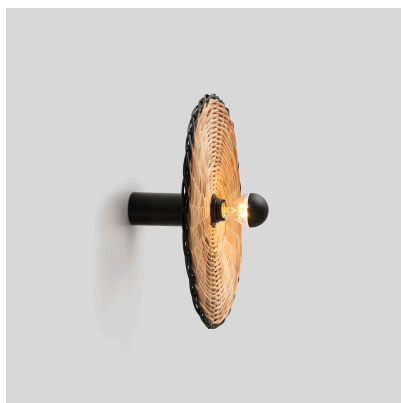

FARO BARCELONA COSTAS PLAFONIERA-APPLIQUE 62174-78

€ 87,00

Costas plafoniera /applique 1 luce. Il diffusore è in rattan e la montatura in alluminio.

Questa lampada può essere installata sia come plafoniera che come lampada a parete. Grazie alla particolarità del diffusore in rattan, oltre ad illuminare è anche un elemento di arredo.

Nella sezione "Ti potrebbe interessare " puoi trovare le altre lampade della collezione.

Caratteristiche tecniche:

Dimensioni : diametro cm.40 - altezza 14 cm.

CODICE: 62174-78 | **Categorie:** [Illuminazione interni](#), [Novità](#), [Applique](#), [Plafoniere](#) | **tag:** [applique rattan](#), [plafoniera rattan](#), [applique stile mediterraneo](#), [plafoniera stile mediterraneo](#)

GALLERIA IMMAGINI

DESCRIZIONE PRODOTTO

Costas plafoniera /applique 1 luce. Il diffusore è in rattan e la montatura in alluminio.

Questa lampada può essere installata sia come plafoniera che come lampada a parete. Grazie alla particolarità del diffusore in rattan, oltre ad illuminare è anche un elemento di arredo.

Nella sezione "Ti potrebbe interessare " puoi trovare le altre lampade della collezione.

Caratteristiche tecniche:

Dimensioni : diametro cm.40 - altezza 14 cm.

INFORMAZIONI AGGIUNTIVE

| | |
|---------------------------|---|
| Diametro (cm) | 40 |
| Altezza (cm) | 14 |
| Luci | 1 xE27 |
| Tipologia | Applique , Plafoniera |
| Produttore | Faro Barcelona |
| Prodotto pronto in | 15 giorni |
| Ambiente | Soggiorno , Cucina , Camera da letto , Ingresso / corridoio / scalinata , Taverna |
| Stile | Contemporaneo , Etnico , Minimal |