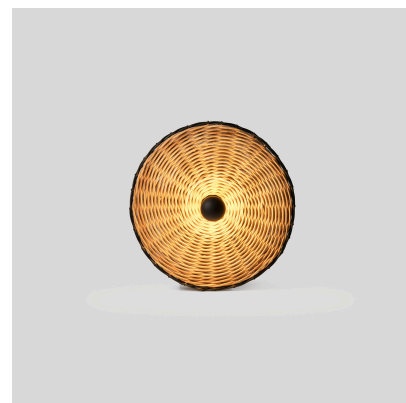

FARO BARCELONA COSTAS PLAFONIERA-APPLIQUE 62174-78

€ 87,00

Costas plafoniera /applique 1 luce. Il diffusore è in rattan e la montatura in alluminio.

Questa lampada può essere installata sia come plafoniera che come lampada a parete. Grazie alla particolarità del diffusore in rattan, oltre ad illuminare è anche un elemento di arredo.

Nella sezione "Ti potrebbe interessare " puoi trovare le altre lampade della collezione.

Caratteristiche tecniche:

Dimensioni : diametro cm.40 - altezza 14 cm.

CODICE: 62174-78 | **Categorie:** [Illuminazione interni](#), [Novità](#), [Applique](#), [Plafoniere](#) | **tag:** [applique rattan](#), [plafoniera rattan](#), [applique stile mediterraneo](#), [plafoniera stile mediterraneo](#)

GALLERIA IMMAGINI

DESCRIZIONE PRODOTTO

Costas plafoniera /applique 1 luce. Il diffusore è in rattan e la montatura in alluminio.

Questa lampada può essere installata sia come plafoniera che come lampada a parete. Grazie alla particolarità del diffusore in rattan, oltre ad illuminare è anche un elemento di arredo.

Nella sezione "Ti potrebbe interessare " puoi trovare le altre lampade della collezione.

Caratteristiche tecniche:

Dimensioni : diametro cm.40 - altezza 14 cm.

INFORMAZIONI AGGIUNTIVE

| | |
|---------------------------|---|
| Diametro (cm) | 40 |
| Altezza (cm) | 14 |
| Luci | 1 xE27 |
| Tipologia | Applique , Plafoniera |
| Produttore | Faro Barcelona |
| Prodotto pronto in | 15 giorni |
| Ambiente | Soggiorno , Cucina , Camera da letto , Ingresso / corridoio / scalinata , Taverna |
| Stile | Contemporaneo , Etnico , Minimal |