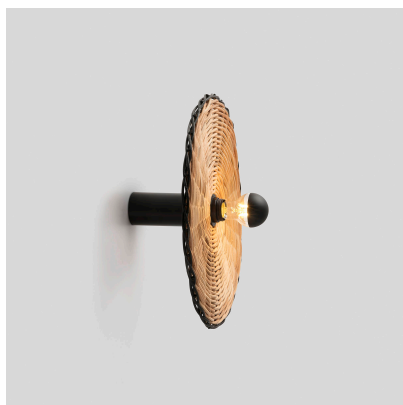

FARO BARCELONA COSTAS PLAFONIERA-APPLIQUE 62174-78

€ 87,00

Costas plafoniera /applique 1 luce. Il diffusore è in rattan e la montatura in alluminio.

Questa lampada può essere installata sia come plafoniera che come lampada a parete. Grazie alla particolarità del diffusore in rattan, oltre ad illuminare è anche un elemento di arredo.

Nella sezione "Ti potrebbe interessare " puoi trovare le altre lampade della collezione.

Caratteristiche tecniche:

Dimensioni : diametro cm.40 - altezza 14 cm.

CODICE: 62174-78 | **Categorie:** [Illuminazione interni](#), [Novità](#), [Applique](#), [Plafoniere](#) | **tag:** [applique rattan](#), [plafoniera rattan](#), [applique stile mediterraneo](#), [plafoniera stile mediterraneo](#)

GALLERIA IMMAGINI

DESCRIZIONE PRODOTTO

Costas plafoniera /applique 1 luce. Il diffusore è in rattan e la montatura in alluminio.

Questa lampada può essere installata sia come plafoniera che come lampada a parete. Grazie alla particolarità del diffusore in rattan, oltre ad illuminare è anche un elemento di arredo.

Nella sezione "Ti potrebbe interessare " puoi trovare le altre lampade della collezione.

Caratteristiche tecniche:

Dimensioni : diametro cm.40 - altezza 14 cm.

INFORMAZIONI AGGIUNTIVE

Diametro (cm)	40
Altezza (cm)	14
Luci	1 xE27
Tipologia	Applique , Plafoniera
Produttore	Faro Barcelona
Prodotto pronto in	15 giorni
Ambiente	Soggiorno , Cucina , Camera da letto , Ingresso / corridoio / scalinata , Taverna
Stile	Contemporaneo , Etnico , Minimal