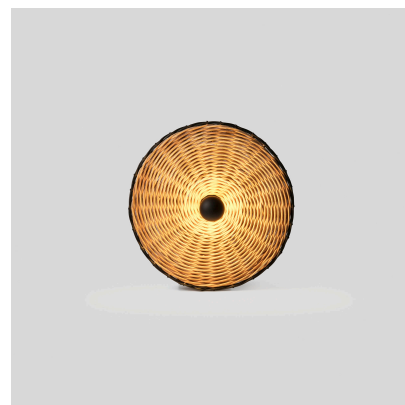

FARO BARCELONA COSTAS PLAFONIERA-APPLIQUE 62174-78

€ 87,00

Costas plafoniera /applique 1 luce. Il diffusore è in rattan e la montatura in alluminio.

Questa lampada può essere installata sia come plafoniera che come lampada a parete. Grazie alla particolarità del diffusore in rattan, oltre ad illuminare è anche un elemento di arredo.

Nella sezione "Ti potrebbe interessare " puoi trovare le altre lampade della collezione.

Caratteristiche tecniche:

Dimensioni : diametro cm.40 - altezza 14 cm.

CODICE: 62174-78 | **Categorie:** [Illuminazione interni](#), [Novità](#), [Applique](#), [Plafoniere](#) | **tag:** [applique rattan](#), [plafoniera rattan](#), [applique stile mediterraneo](#), [plafoniera stile mediterraneo](#)

GALLERIA IMMAGINI

DESCRIZIONE PRODOTTO

Costas plafoniera /applique 1 luce. Il diffusore è in rattan e la montatura in alluminio.

Questa lampada può essere installata sia come plafoniera che come lampada a parete. Grazie alla particolarità del diffusore in rattan, oltre ad illuminare è anche un elemento di arredo.

Nella sezione "Ti potrebbe interessare " puoi trovare le altre lampade della collezione.

Caratteristiche tecniche:

Dimensioni : diametro cm.40 - altezza 14 cm.

INFORMAZIONI AGGIUNTIVE

Diametro (cm)	40
Altezza (cm)	14
Luci	1 xE27
Tipologia	Applique , Plafoniera
Produttore	Faro Barcelona
Prodotto pronto in	15 giorni
Ambiente	Soggiorno , Cucina , Camera da letto , Ingresso / corridoio / scalinata , Taverna
Stile	Contemporaneo , Etnico , Minimal